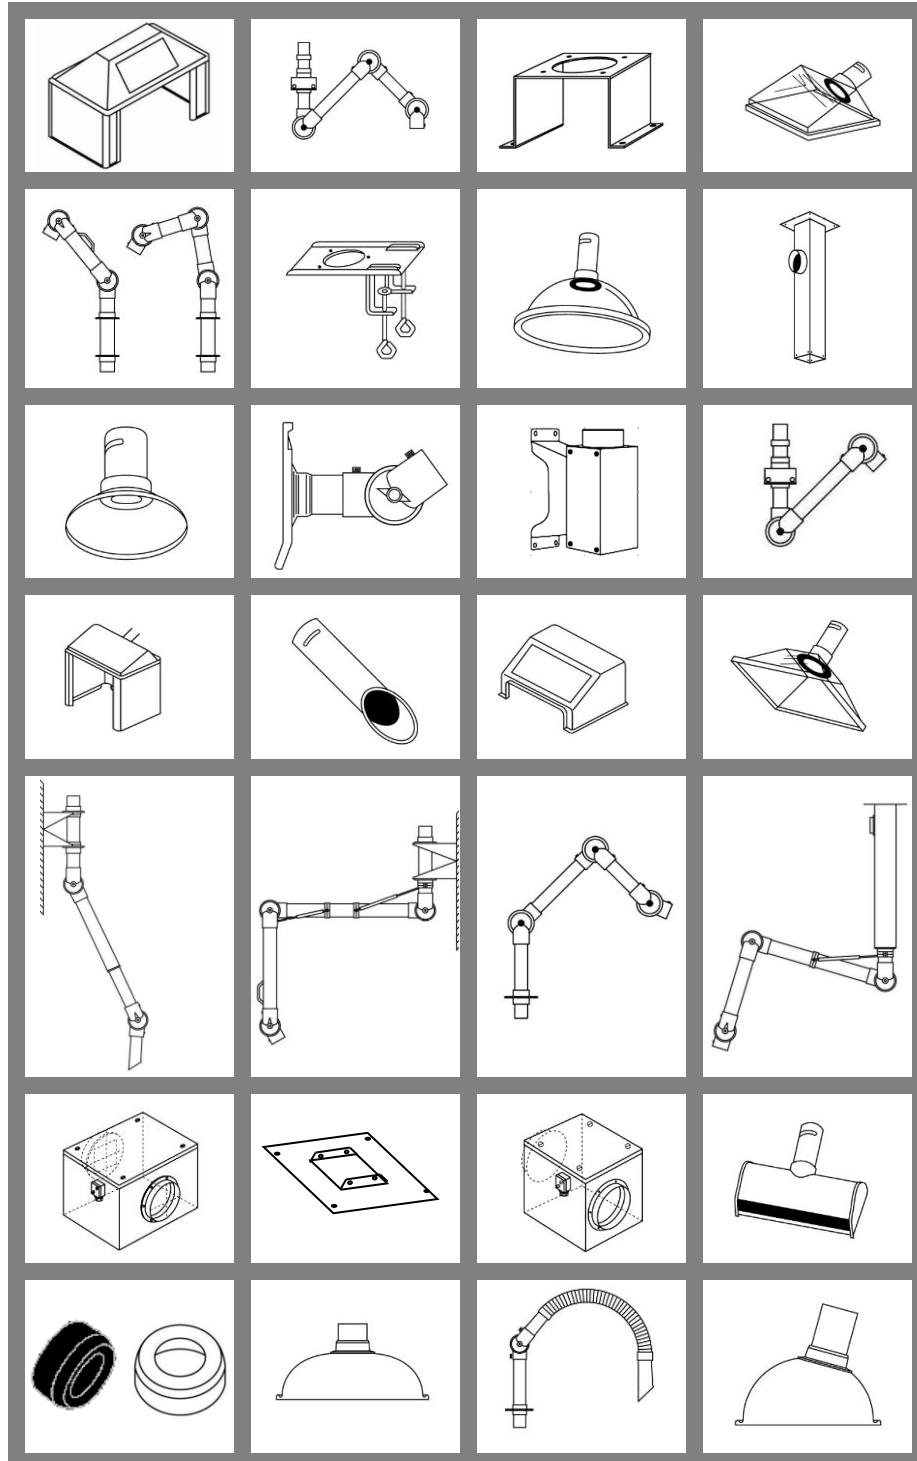

**alsident
system®**

Prijslijst 2025-1

de ademsfeer veilig houden

www.vanandeltechniek.nl

Inhoudsopgave

	Pag.
Alsident systeem 25	
Afzuigkastjes, flenzen en montage	3
Alsident systeem 50	
Afzuigarmen diameter 50 mm	4
Alsident systeem 63	
Afzuigarmen diameter 63 mm	5
Alsident systeem 75	
Afzuigarmen diameter 75 mm	6
Alsident systeem 75 XXL en TA	
XXL speciale lange afzuigarmen systeem 75 en telescopische afzuigarm	7
Alsident systeem 100	
Afzuigarmen diameter 100 mm	8
Alsident montage hulpmiddelen alle systemen	
Tafelklemmen, wandconsoles, montagezuilen en overige accessoires	9, 10 & 11
Alsident aanzuighulpstukken alle systemen	
Afzuigkappen, schermen, zuigmonden, zuigtules en overige	12 en 13
Alsident accessoires alle systemen	
Lichtset voor kap 200 mm en Airflow Alarm systeem 10	14
UT ventilatorboxjes	
Geluidsgeïsoleerde ventilatorboxjes en toerenregelaars	14
Conditie	
<ul style="list-style-type: none">• Prijzen zijn in € per stuk/per meter exclusief BTW tenzij anders aangegeven.• De prijzen van de Alsident afzuigarmen zijn exclusief consoles, montagezuilen en aanzuighulpstukken, tenzij anders aangegeven.• Levertijd uit voorraad (zowel t.t.v.v. als ook o.o.v.), resp. 15 – 30 werkdagen op basis van een vast bestel/transportschema af fabriek.• Levering franco huis Nederland bij opdrachten vanaf een waarde van € 800,00.• Bij opdrachten onder € 800,00 worden de vrachtkosten op factuur doorberekend.• Het minimum order- en vrachttarief bedraagt € 39,00.• Verpakking inclusief.• Prijzen en condities kunnen zonder voorafgaande kennisgeving worden gewijzigd.	