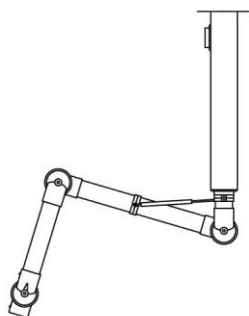

Tafelmontage

<u>Systeem 100 AL</u> Armen met drie scharnieren voor montage op een tafel. Advies om te gebruiken in combinatie met de U-steun 30-100-5. Aluminium buis witte scharnieren	100-4540-1-5	575,00
	100-5545-1-5	650,00
	100-6555-1-5	718,00
	100-9065-1-5 ¹⁾	826,00
	100-10585-1-5 ²⁾	995,00
<u>Systeem 100 CR</u> Armen met drie scharnieren voor montage op een tafel. Advies om te gebruiken in combinatie met de U-steun 30-100-5. Volledige polypropyleen uitvoering	100-4540-1-7-5	621,00
	100-5545-1-7-5	680,00
	100-6555-1-7-5	746,00
	100-9065-1-7-5 ¹⁾	857,00
	100-10585-1-7-5 ²⁾	1007,00
<u>Systeem 100 AS</u> Armen met drie scharnieren voor montage op een tafel. Advies om te gebruiken in combinatie met de U-steun 30-100-5. Antistatische uitvoering met 1 MΩ kabel	100-4540-1-6	763,00
	100-5545-1-6	805,00
	100-6555-1-6	884,00
	100-9065-1-6 ¹⁾	1052,00
	100-10585-1-6 ²⁾	1201,00

LET OP
AFZUIGARM MET RELATIEF HOGE
WEERSTAND IN DE SCHARNIEREN

Plafond en Wandmontage

<u>Systeem 100 AL</u> Armen met drie scharnieren voor montage aan de wand met behulp van de wandconsole systeem 100. Aluminium buis witte scharnieren	100-55-3-5*	388,00
	100-4540-5	574,00
	100-5545-3-5	626,00
	100-6555-3-5	684,00
	100-9065-3-5¹⁾	796,00
	100-10585-3-5 ²⁾	923,00
<u>Systeem 100 CR</u> Armen met drie scharnieren voor montage aan de wand met behulp van de wandconsole systeem 100. Volledige polypropyleen uitvoering	100-135105-3-5 ²⁾	985,00
	100-55-3-7-5*	409,00
	100-4540-3-7-5	616,00
	100-5545-3-7-5	626,00
	100-6555-3-7-5	719,00
	100-9065-3-7-5 ¹⁾	826,00
<u>Systeem 100 AS</u> Armen met drie scharnieren voor montage aan de wand met behulp van de wandconsole 2-10035-050. Antistatische uitvoering met 1 MΩ kabel	100-10585-3-7-5 ²⁾	995,00
	100-135105-3-7-5 ²⁾	1085,00
	100-55-3-6*	483,00
	100-4540-3-6	707,00
	100-5545-3-6	785,00
	100-6555-3-6	843,00
* Arm met twee scharnieren, overige met drie scharnieren	100-9065-3-6 ¹⁾	1017,00
	100-10585-3-6 ²⁾	1139,00
	100-135105-3-6 ²⁾	1260,00

Kleurcode :

5 : Aluminium buis en witte scharnieren
6 : PP-buis zwart en zwarte scharnieren, antistatisch
7-5 : PP-buis wit en witte scharnieren, chemisch bestendig

¹⁾ Voorzien van 1 gasveer

²⁾ Voorzien van 2 gasveren