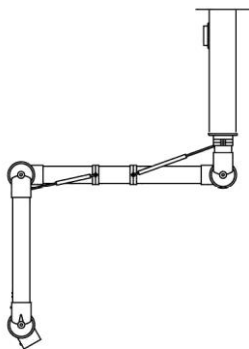

ALSIDENT PUNTAFZUIGING

Alsident® systeem 75 XXL

Wand- en plafond-
montage

XXL

Omschrijving	Code	Prijs €
<u>Systeem 75 AL</u> Speciale lange armen met drie scharnieren voor montage aan de wand met behulp van de wandconsole 2-195 of aan het plafond met Alsident plafond montagezuilen. Aluminium buis met rode of witte scharnieren	75-9065-3-22-4 of 5 ¹⁾ 75-9090-3-22-4 of 5 ²⁾	719,00 823,00
<u>Systeem 75 CR</u> Speciale lange armen met drie scharnieren voor montage aan de wand met behulp van de wandconsole 2-195 of aan het plafond met Alsident plafond montagezuilen. Volledige polypropyleen uitvoering	75-9065-3-22-7-5 ¹⁾ 75-9090-3-22-7-5 ²⁾	725,00 848,00
<u>Systeem 75 AS</u> Speciale lange armen met drie scharnieren voor montage aan de wand met behulp van de wandconsole 2-195 of aan het plafond met Alsident plafond montagezuilen. Antistatische uitvoering met 1 MΩ kabel	75-9065-3-22-6 ¹⁾ 75-9090-3-22-6 ²⁾	852,00 957,00

Kleurcode :

1. 4 : Aluminium buis en rode scharnieren
   5 : Aluminium buis en witte scharnieren
   6 : PP-buis zwart en zwarte scharnieren, antistatisch
   7-5 : PP-buis wit en witte scharnieren, chemisch bestendig

¹⁾ Voorzien van 1 gasveer

²⁾ Voorzien van 2 gasveren

* De armen met - 22 in de code zijn voorzien van 1 of 2 gasveren voor een grotere radius en om doorhangen te voorkomen. De armen zonder gasveren hebben een kleinere radius. Indien de armen zonder gasveren op een te grote radius worden toegepast bestaat de kans op doorzakken