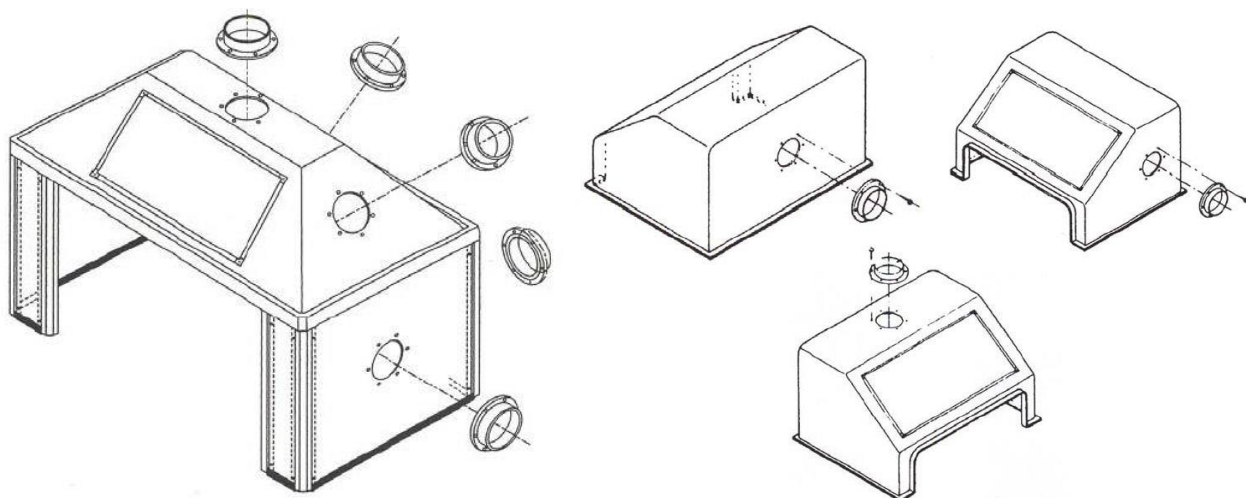

ALSIDENT PUNTAFZUIGING

Alsident® systeem 25

Omschrijving	Code	Prijs €
Afzuigkast zonder flens, transparant Afmeting 635 x 480 x 350 mm	25-604535-0-4 of 5	784,00

Afzuigkast met flens 75 mm en scharnier met afsluitklepje. Metalen zijwanden wit. Transparante bovenzijde Afmeting 420 x 320 x 515 mm	25-4030-4 of 5	509,00

Afzuigkast zonder flens, transparant Afmeting 1.000 x 600 x 410 mm	25-106020-4 of 5	1.382,00
Afzuigkast zonder flens, transparant Afmeting 1.000 x 600 x 710 mm	25-106050-4 of 5	1.734,00
Afzuigkast zonder flens, transparant Afmeting 1.000 x 600 x 960 mm	25-106075-4 of 5	2.057,00

Flens 50 mm	4-50-13-4 of 5	31,00
Flens 75 mm	4-75-13-4 of 5	38,00
Flens 80 mm	4-80-13-4 of 5	42,00
Flens 100 mm	4-100-13-4 of 5	48,00
Flens 125 mm	4-125-13-4 of 5	56,00
Flens 160 mm	4-160-13-4 of 5	63,00
Montage per flens		58,00

Kleur glashoekjes, scharnier en flenzen :

4 : Rood
5 : Wit

Plaats van de flenzen bij bestelling op te geven. Zie mogelijkheden hierna.

Flens in vlakke topgedeelte max. diameter 125 mm.

Bij plaatsing in schuine achterzijde dakdeel wordt een gehard glazen ruit vervangen door een kunststof PETG-plaat

Speciale maten en accessoires op aanvraag.