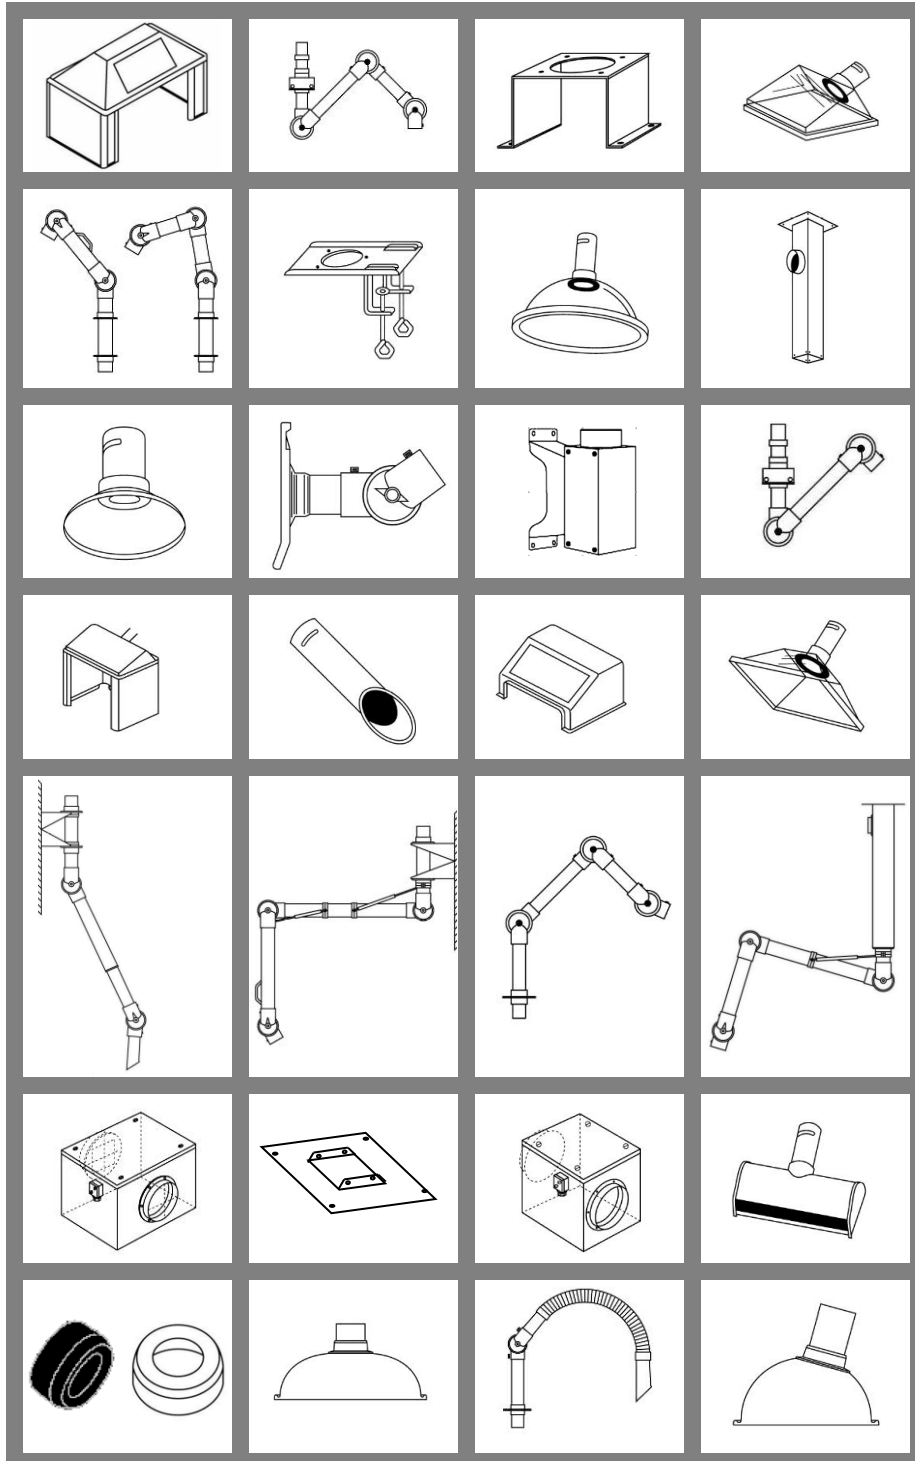

**alsident
system®**

**LET OP :
VOOR ALLE PRIJZEN IN DEZE
LIJST GELDT EEN DOOR
ALSIDENT INGESTELDE
ENERGIETOESLAG VAN 2 %**

Prijslijst 2024

de ademsfeer veilig houden

www.vanandeltechniek.nl

Inhoudsopgave

	Pag.
Alsident systeem 25	
Afzuigkastjes, flenzen en montage	3
Alsident systeem 50	
Afzuigarmen diameter 50 mm	4
Alsident systeem 63	
Afzuigarmen diameter 63 mm	5
Alsident systeem 75	
Afzuigarmen diameter 75 mm	6
Alsident systeem 75	
XXL speciale lange afzuigarmen systeem 75 en telescopische afzuigarm	7
Alsident systeem 100	
Afzuigarmen diameter 100 mm	8
Alsident montage hulpmiddelen alle systemen	
Tafelklemmen, wandconsoles, montagezuilen en overige accessoires	9, 10 & 11
Alsident aanzuighulpstukken alle systemen	
Afzuigkappen, schermen, zuigmonden, zuigtules en overige	12 en 13
Alsident accessoires alle systemen	
Lichtset voor kap 200 mm en Airflow Alarm systeem 10	14
UT ventilatorboxjes	
Geluidsgeïsoleerde ventilatorboxjes en toerenregelaars	14
Conditie	
<ul style="list-style-type: none">• Prijzen zijn in € per stuk/per meter exclusief BTW tenzij anders aangegeven.• De prijzen van de Alsident afzuigarmen zijn exclusief consoles, montagezuilen en aanzuighulpstukken, tenzij anders aangegeven.• Levertijd uit voorraad (zowel t.t.v.v. als ook o.o.v.), resp. 15 – 30 werkdagen op basis van een vast bestel/transportschema af fabriek.• Levering franco huis Nederland bij opdrachten vanaf een waarde van € 800,00.• Bij opdrachten onder € 800,00 worden de vrachtkosten op factuur doorberekend.• Het minimum vrachttarief bedraagt € 24,00.• Verpakking inclusief.• Orderkosten € 6,00 voor opdrachten onder € 50,00 netto.• Prijzen en condities kunnen zonder voorafgaande kennisgeving worden gewijzigd.	