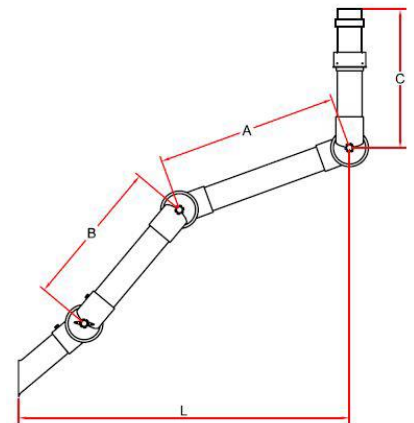

ALSIDENT PUNTAFZUIGING

Alsident® systeem 63

Tafelmontage

Omschrijving

Systeem 63 CR

Armen met twee scharnieren voor montage op een tafel. Al of niet te gebruiken in combinatie met de tafelconsole systeem 63. Volledige polypropyleen uitvoering

Code

63-35-1-7-5
63-45-1-7-5
63-55-1-7-5

Prijs €

219,00
238,00
251,00

Tafelmontage

Systeem 63 CR

Armen met drie scharnieren voor montage op een tafel. Al of niet te gebruiken in combinatie met de tafelconsole systeem 63. Volledige polypropyleen uitvoering

63-3535-1-7-5
63-5545-1-7-5

334,00
352,00

Wand- en plafondmontage

Systeem 63 CR

Armen met drie scharnieren voor montage aan de wand met behulp van de wandconsole 2-195 of aan het plafond met Alsident plafond montagezuilen. Volledige polypropyleen uitvoering

63-3535-3-7-5
63-3590-3-7-5
63-5545-3-7-5
63-6555-3-7-5
63-9065-3-7-5

345,00
443,00
363,00
418,00
447,00

Kleurcode :

7-5 : PP-buis wit en witte scharnieren, chemisch bestendig

C = Sokkelbuis met vast half scharnier

A = A-buis met beiderzijds een vast half scharnier

B = B-buis met enerzijds een vast half scharnier.

De B buis eindigt altijd met een afneembaar heel scharnier met een afsluitklepje. In dit afneembare scharnier komt het afneembare aanzuighulpstuk zoals in de tekeningen de afgeschuinde zuigtule.

In de artikelcode van een afzuigarm zoals bijvoorbeeld het type 75-9065-3-4 is de A-buis 90 cm en de B-buis 65 cm. De C-maat is afhankelijk van de uitvoering en diameter. Raadpleeg hiervoor de technische fabrieksdokumentatie.