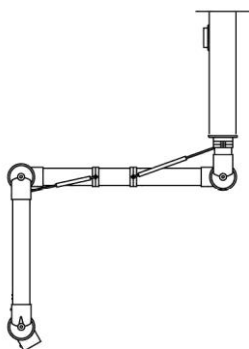

LET OP
AFZUIGARM MET RELATIEF HOGE
WEERSTAND IN DE SCHARNIEREN

ALSIDENT PUNTAFZUIGING

Alsident® systeem 75 XXL

Wand- en plafond-
montage

XXL

Omschrijving	Code	Prijs €
<p><u>Systeem 75 AL</u> Speciale lange armen met drie scharnieren voor montage aan de wand met behulp van de wandconsole 2-195 of aan het plafond met Alsident plafond montagezuilen. Aluminium buis met rode of witte scharnieren</p>	75-9065-3-22-4 of 5 ¹⁾ 75-9090-3-22-4 of 5 ²⁾	684,00 783,00
<p><u>Systeem 75 CR</u> Speciale lange armen met drie scharnieren voor montage aan de wand met behulp van de wandconsole 2-195 of aan het plafond met Alsident plafond montagezuilen. Volledige polypropyleen uitvoering</p>	75-9065-3-22-7-5 ¹⁾ 75-9090-3-22-7-5 ²⁾	725,00 807,00
<p><u>Systeem 75 AS</u> Speciale lange armen met drie scharnieren voor montage aan de wand met behulp van de wandconsole 2-195 of aan het plafond met Alsident plafond montagezuilen. Antistatische uitvoering met 1 MΩ kabel</p>	75-9065-3-22-6 ¹⁾ 75-9090-3-22-6 ²⁾	811,00 911,00