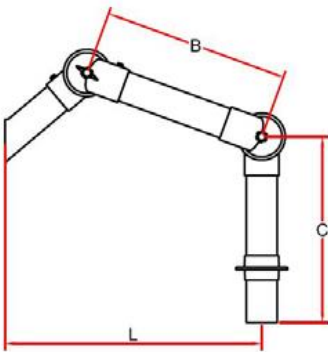

ALSIDENT PUNTAFZUIGING

Alsident® systeem 63

Tafelmontage

Omschrijving

Systeem 63 CR

Armen met twee scharnieren voor montage op een tafel. Al of niet te gebruiken in combinatie met de tafelconsole systeem 63. Volledige polypropyleen uitvoering

Code

63-35-1-7-5
63-45-1-7-5
63-55-1-7-5

Prijs €

219,00
238,00
251,00

Tafelmontage

Systeem 63 CR

Armen met drie scharnieren voor montage op een tafel. Al of niet te gebruiken in combinatie met de tafelconsole systeem 63. Volledige polypropyleen uitvoering

63-3535-1-7-5
63-5545-1-7-5

334,00
352,00

Wand- en plafondmontage

Systeem 63 CR

Armen met drie scharnieren voor montage aan de wand met behulp van de wandconsole 2-195 of aan het plafond met Alsident plafond montagezuilen. Volledige polypropyleen uitvoering

63-3535-3-7-5
63-3590-3-7-5
63-5545-3-7-5
63-6555-3-7-5
63-9065-3-7-5

345,00
443,00
363,00
418,00
447,00

Kleurcode :

7-5 : PP-buis wit en witte scharnieren, chemisch bestendig

C = Sokkelbuis met vast half scharnier

A = A-buis met beiderzijds een vast half scharnier

B = B-buis met enerzijds een vast half scharnier.

De B buis eindigt altijd met een afneembaar heel scharnier met een afsluitklepje. In dit afneembare scharnier komt het afneembare aanzuighulpstuk zoals in de tekeningen de afgeschuinde zuigtule.

In de artikelcode van een afzuigarm zoals bijvoorbeeld het type 75-9065-3-4 is de A-buis 90 cm en de B-buis 65 cm. De C-maat is afhankelijk van de uitvoering en diameter. Raadpleeg hiervoor de technische fabrieksdokumentatie.