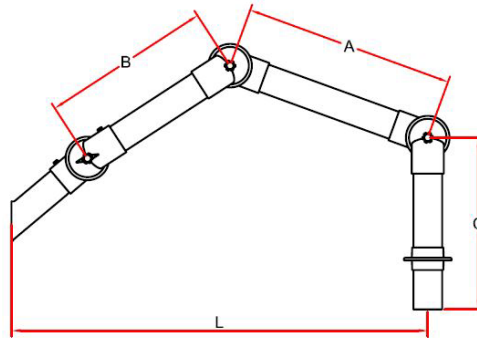

ALSIDENT PUNTAFZUIGING

Alsident® systeem 63

Tafelmontage

Omschrijving

Systeem 63 CR

Armen met twee scharnieren voor montage op een tafel. Al of niet te gebruiken in combinatie met de tafelconsole systeem 63. Volledige polypropyleen uitvoering

Code

63-35-1-7-5
63-45-1-7-5
63-55-1-7-5

Prijs €

219,00
238,00
251,00

Tafelmontage

Systeem 63 CR

Armen met drie scharnieren voor montage op een tafel. Al of niet te gebruiken in combinatie met de tafelconsole systeem 63. Volledige polypropyleen uitvoering

63-3535-1-7-5
63-5545-1-7-5

334,00
352,00

Wand- en plafondmontage

Systeem 63 CR

Armen met drie scharnieren voor montage aan de wand met behulp van de wandconsole 2-195 of aan het plafond met Alsident plafond montagezuilen. Volledige polypropyleen uitvoering

63-3535-3-7-5
63-3590-3-7-5
63-5545-3-7-5
63-6555-3-7-5
63-9065-3-7-5

345,00
443,00
363,00
418,00
447,00

Kleurcode :

7-5 : PP-buis wit en witte scharnieren, chemisch bestendig

C = Sokkelbuis met vast half scharnier

A = A-buis met beiderzijds een vast half scharnier

B = B-buis met enerzijds een vast half scharnier.

De B buis eindigt altijd met een afneembaar heel scharnier met een afsluitklepje. In dit afneembare scharnier komt het afneembare aanzuighulpstuk zoals in de tekeningen de afgeschuinde zuigtule.

In de artikelcode van een afzuigarm zoals bijvoorbeeld het type 75-9065-3-4 is de A-buis 90 cm en de B-buis 65 cm. De C-maat is afhankelijk van de uitvoering en diameter. Raadpleeg hiervoor de technische fabrieksdokumentatie.