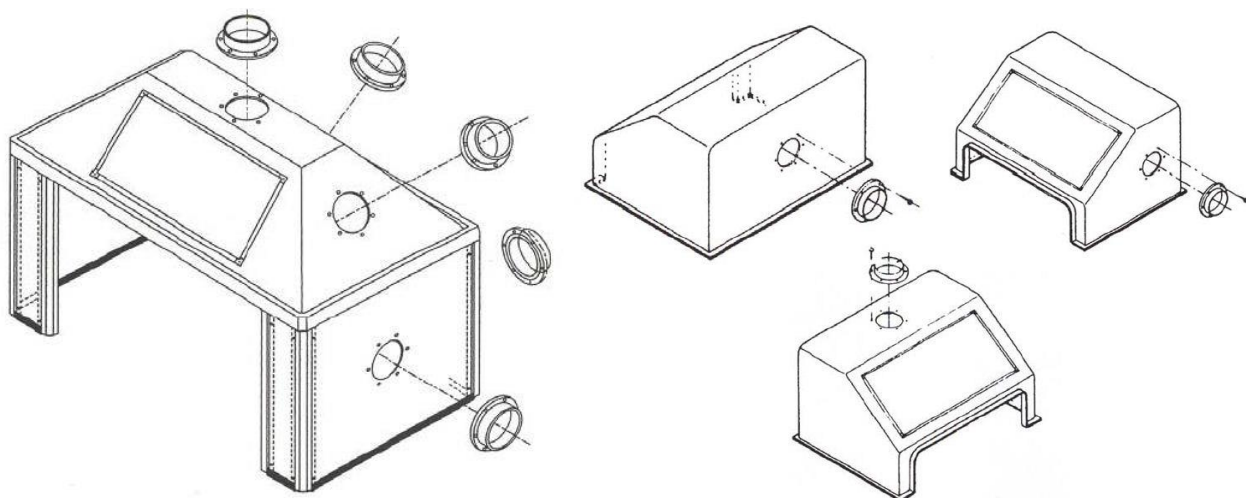

ALSIDENT PUNTAFZUIGING

Alsident® systeem 25

Omschrijving	Code	Prijs €
Afzuigkast zonder flens, transparant	25-604535-0-4 of 5	746,00
Afzuigkast met flens 80 mm, transparant	25-604535-4 of 5	850,00
Afmeting 635 x 480 x 350 mm		

Afzuigkast met flens 75 mm en scharnier met afsluitklepje. Metalen zijwanden wit. Transparante bovenzijde	25-4030-4 of 5	484,00
Afmeting 420 x 320 x 515 mm		

Afzuigkast zonder flens, transparant	25-106020-4 of 5	1.316,00
Afmeting 1.000 x 600 x 410 mm		
Afzuigkast zonder flens, transparant	25-106050-4 of 5	1.651,00
Afmeting 1.000 x 600 x 710 mm		
Afzuigkast zonder flens, transparant	25-106075-4 of 5	1.959,00
Afmeting 1.000 x 600 x 960 mm		

Flens 50 mm	4-50-13-4 of 5	28,00
Flens 75 mm	4-75-13-4 of 5	36,00
Flens 80 mm	4-80-13-4 of 5	40,00
Flens 100 mm	4-100-13-4 of 5	45,00
Flens 125 mm	4-125-13-4 of 5	53,00
Flens 160 mm	4-160-13-4 of 5	60,00
Montage per flens		64,00

Kleur glashoekjes, scharnier en flenzen :

4 : Rood
5 : Wit

Plaats van de flenzen bij bestelling op te geven. Zie mogelijkheden hierna.

Flens in vlakke topgedeelte max. diameter 125 mm.

Bij plaatsing in schuine achterzijde dakdeel wordt een gehard glazen ruit vervangen door een kunststof PETG-plaat

Speciale maten en accessoires op aanvraag.