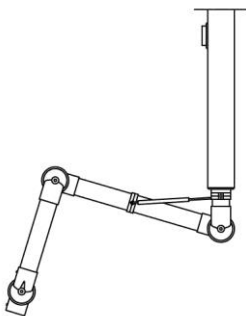

Tafelmontage

<u>Systeem 100 AL</u> Armen met drie scharnieren voor montage op een tafel. Advies om te gebruiken in combinatie met de U-steun 30-100-5. Aluminium buis witte scharnieren	100-4540-1-5 100-5545-1-5 100-6555-1-5 100-9065-1-5 ¹⁾ 100-10585-1-5 ²⁾	547,00 619,00 683,00 786,00 947,00
<u>Systeem 100 CR</u> Armen met drie scharnieren voor montage op een tafel. Advies om te gebruiken in combinatie met de U-steun 30-100-5. Volledige polypropyleen uitvoering	100-4540-1-7-5 100-5545-1-7-5 100-6555-1-7-5 100-9065-1-7-5 ¹⁾ 100-10585-1-7-5 ²⁾	591,00 647,00 710,00 816,00 959,00
<u>Systeem 100 AS</u> Armen met drie scharnieren voor montage op een tafel. Advies om te gebruiken in combinatie met de U-steun 30-100-5. Antistatische uitvoering met 1 MΩ kabel	100-4540-1-6 100-5545-1-6 100-6555-1-6 100-9065-1-6 ¹⁾ 100-10585-1-6 ²⁾	726,00 766,00 841,00 1001,00 1143,00

LET OP AFZUIGARM MET RELATIEF HOGE WEERSTAND IN DE SCHARNIEREN

Plafond en Wandmontage

<u>Systeem 100 AL</u> Armen met drie scharnieren voor montage aan de wand met behulp van de wandconsole systeem 100. Aluminium buis witte scharnieren	100-55-3-5* 100-4540-5 100-5545-3-5 100-6555-3-5 100-9065-3-5 ¹⁾ 100-10585-3-5 ²⁾ 100-135105-3-5 ²⁾	369,00 546,00 596,00 651,00 758,00 879,00 938,00
<u>Systeem 100 CR</u> Armen met drie scharnieren voor montage aan de wand met behulp van de wandconsole systeem 100. Volledige polypropyleen uitvoering	100-55-3-7-5* 100-4540-3-7-5 100-5545-3-7-5 100-6555-3-7-5 100-9065-3-7-5 ¹⁾ 100-10585-3-7-5 ²⁾ 100-135105-3-7-5 ²⁾	389,00 586,00 626,00 684,00 786,00 947,00 1033,00
<u>Systeem 100 AS</u> Armen met drie scharnieren voor montage aan de wand met behulp van de wandconsole 2-10035-050. Antistatische uitvoering met 1 MΩ kabel	100-55-3-6* 100-4540-3-6 100-5545-3-6 100-6555-3-6 100-9065-3-6 ¹⁾ 100-10585-3-6 ²⁾ 100-135105-3-6 ²⁾	460,00 707,00 747,00 802,00 968,00 1084,00 1200,00

Kleurcode :

1. 5 : Aluminium buis en witte scharnieren
   6 : PP-buis zwart en zwarte scharnieren, antistatisch
   7-5 : PP-buis wit en witte scharnieren, chemisch bestendig

¹⁾ Voorzien van 1 gasveer

²⁾ Voorzien van 2 gasveren