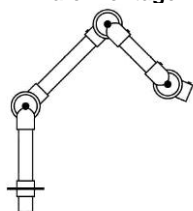

Tafelmontage

Systeem 50 AL

Armen met drie scharnieren voor montage op een tafel. Al of niet te gebruiken in combinatie met de tafelconsole systeem 50. Aluminium buis met rode, witte of zwarte scharnieren

50-3727-1-4, 5 of 050
50-4737-1-4, 5 of 050
50-5747-1-4, 5 of 050
50-8747-1-4, 5 of 050

224,00
239,00
271,00
308,00

Systeem 50 AS

Armen met drie scharnieren voor montage op een tafel. Al of niet te gebruiken in combinatie met de tafelconsole systeem 50
Antistatische uitvoering met 1 MΩ kabel

50-3727-1-6
50-4737-1-6
50-5747-1-6

261,00
276,00
312,00