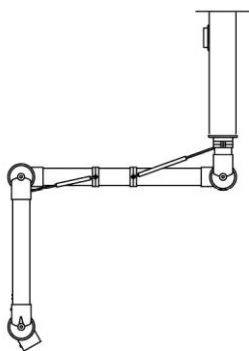

LET OP
AFZUIGARM MET RELATIEF HOGE
WEERSTAND IN DE SCHARNIEREN

ALSIDENT PUNTAFZUIGING

Alsident® systeem 75 XXL

Wand- en plafond-
montage

XXL

Omschrijving	Code	Prijs €
<p><u>Systeem 75 AL</u> Speciale lange armen met drie scharnieren voor montage aan de wand met behulp van de wandconsole 2-195 of aan het plafond met Alsident plafond montagezuilen. Aluminium buis met rode of witte scharnieren</p>	75-9065-3-22-4 of 5 ¹⁾ 75-9090-3-22-4 of 5 ²⁾	637,00 729,00
<p><u>Systeem 75 CR</u> Speciale lange armen met drie scharnieren voor montage aan de wand met behulp van de wandconsole 2-195 of aan het plafond met Alsident plafond montagezuilen. Volledige polypropyleen uitvoering</p>	75-9065-3-22-7-5 ¹⁾ 75-9090-3-22-7-5 ²⁾	675,00 752,00
<p><u>Systeem 75 AS</u> Speciale lange armen met drie scharnieren voor montage aan de wand met behulp van de wandconsole 2-195 of aan het plafond met Alsident plafond montagezuilen. Antistatische uitvoering met 1 MΩ kabel</p>	75-9065-3-22-6 ¹⁾ 75-9090-3-22-6 ²⁾	755,00 848,00