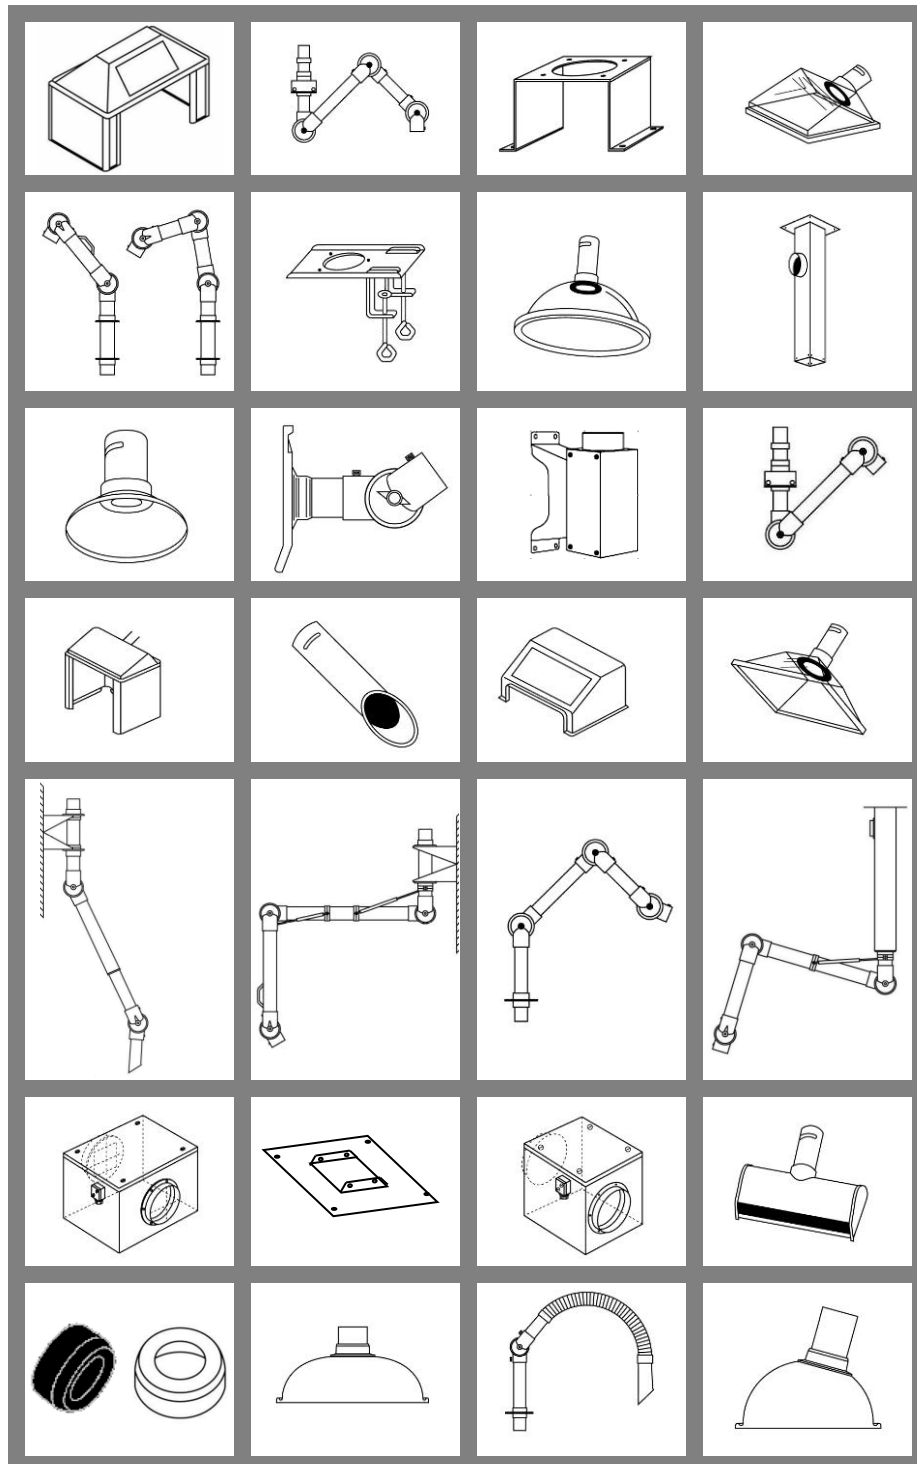

**alsident
system®**

Prijslijst 2022-1

de ademsfeer veilig houden

www.vanandeltechniek.nl

Inhoudsopgave

	Pag.
Alsident systeem 25	
Afzuigkastjes, flenzen en montage	3
Alsident systeem 50	
Afzuigarmen diameter 50 mm	4
Alsident systeem 63	
Afzuigarmen diameter 63 mm	5
Alsident systeem 75	
Afzuigarmen diameter 75 mm	6
Alsident systeem 75	
XXL speciale lange afzuigarmen systeem 75 en telescopische afzuigarm	7
Alsident systeem 100	
Afzuigarmen diameter 100 mm	8
Alsident montage hulpmiddelen alle systemen	
Tafelklemmen, wandconsoles, montagezuilen en overige accessoires	9, 10 & 11
Alsident aanzuighulpstukken alle systemen	
Afzuigkappen, schermen, zuigmonden, zuigtules en overige	12 en 13
Alsident accessoires alle systemen	
Lichtset voor kap 200 mm en Airflow Alarm systeem 10	14
UT ventilatorboxjes	
Geluidsgeïsoleerde ventilatorboxjes en toerenregelaars	14
Conditie	
<ul style="list-style-type: none">• Prijzen zijn in € per stuk/per meter exclusief BTW tenzij anders aangegeven.• De prijzen van de Alsident afzuigarmen zijn exclusief consoles, montagezuilen en aanzuighulpstukken, tenzij anders aangegeven.• Levertijd uit voorraad (zowel t.t.v.v. als ook o.o.v.), resp. 15 – 30 werkdagen op basis van een vast bestel/transportschema af fabriek.• Levering franco huis Nederland bij opdrachten vanaf een waarde van € 800,00.• Bij opdrachten onder € 800,00 worden de vrachtkosten op factuur doorberekend.• Het minimum vrachttarief bedraagt € 21,00.• Verpakking inclusief.• Orderkosten € 6,00 voor opdrachten onder € 50,00 netto.• Prijzen en condities kunnen zonder voorafgaande kennisgeving worden gewijzigd.	