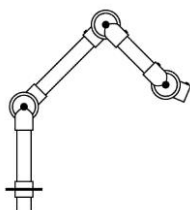

Tafelmontage

<u>Systeem 75 AL</u> Armen met drie scharnieren voor montage op een tafel. Al of niet te gebruiken in combinatie met de tafelconsole systeem 75. Aluminium buis met rode of witte scharnieren	75-3535-1-4 of 5 75-5545-1-4 of 5 75-6555-1-4 of 5 75-9065-1-4 of 5	333,00 351,00 404,00 424,00
<u>Systeem 75 CR</u> Armen met drie scharnieren voor montage op een tafel. Al of niet te gebruiken in combinatie met de tafelconsole systeem 75. Volledige polypropyleen uitvoering	75-3535-1-7-5 75-5545-1-7-5 75-6555-1-7-5 75-9065-1-7-5	360,00 379,00 435,00 463,00
<u>Systeem 75 AS</u> Armen met drie scharnieren voor montage op een tafel. Al of niet te gebruiken in combinatie met de tafelconsole systeem 75 Antistatische uitvoering met 1 MΩ kabel	75-3535-1-6 75-5545-1-6 75-6555-1-6	444,00 467,00 509,00