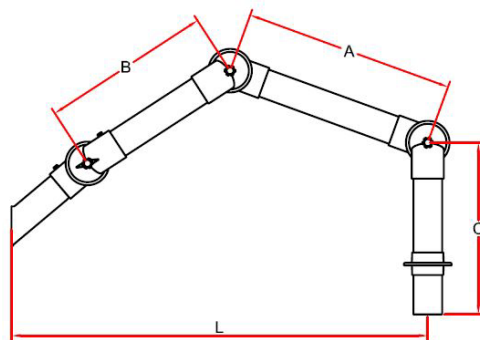

ALSIDENT PUNTAFZUIGING

Alsident® systeem 63

Tafelmontage

Omschrijving

Systeem 63 CR

Armen met twee scharnieren voor montage op een tafel. Al of niet te gebruiken in combinatie met de tafelconsole systeem 63. Volledige polypropyleen uitvoering

Code

63-35-1-7-5
63-45-1-7-5
63-55-1-7-5

Prijs €

204,00
221,00
234,00

Tafelmontage

Systeem 63 CR

Armen met drie scharnieren voor montage op een tafel. Al of niet te gebruiken in combinatie met de tafelconsole systeem 63. Volledige polypropyleen uitvoering

63-3535-1-7-5
63-5545-1-7-5

311,00
328,00

Wand- en plafondmontage

Systeem 63 CR

Armen met drie scharnieren voor montage aan de wand met behulp van de wandconsole 2-195 of aan het plafond met Alsident plafond montagezuilen. Volledige polypropyleen uitvoering

63-3535-3-7-5
63-3590-3-7-5
63-5545-3-7-5
63-6555-3-7-5
63-9065-3-7-5

321,00
412,00
338,00
389,00
416,00

Kleurcode :

7-5 : PP-buis wit en witte scharnieren, chemisch bestendig

C = Sokkelbuis met vast half scharnier

A = A-buis met beiderzijds een vast half scharnier

B = B-buis met enerzijds een vast half scharnier.

De B buis eindigt altijd met een afneembaar heel scharnier met een afsluitklepje. In dit afneembare scharnier komt het afneembare aanzuighulpstuk zoals in de tekeningen de afgeschuinde zuigtule.

In de artikelcode van een afzuigarm zoals bijvoorbeeld het type 75-9065-3-4 is de A-buis 90 cm en de B-buis 65 cm. De C-maat is afhankelijk van de uitvoering en diameter. Raadpleeg hiervoor de technische fabrieksdokumentatie.