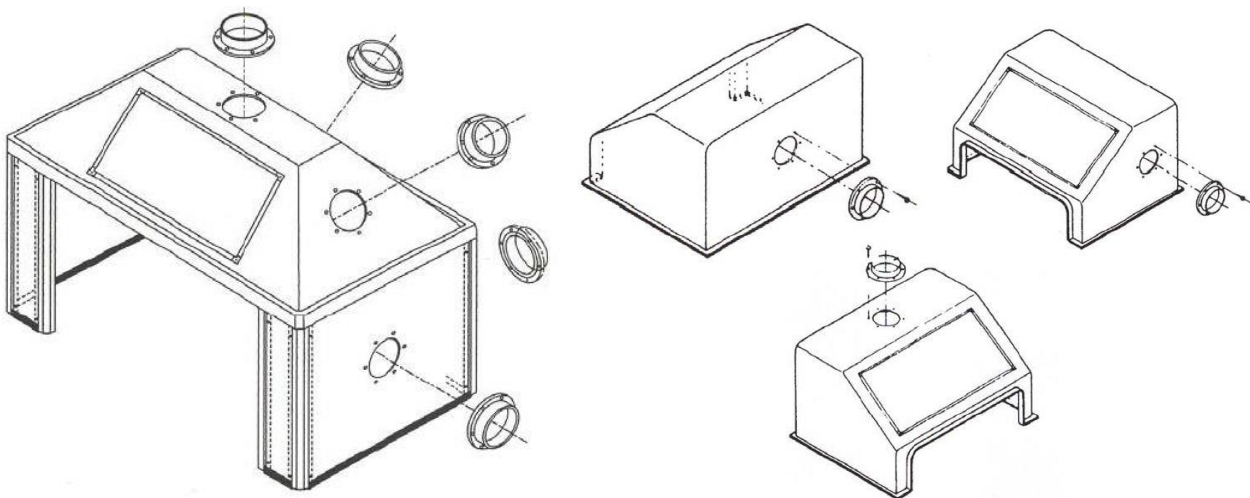

ALSIDENT PUNTAFZUIGING

Alsident® systeem 25

Omschrijving	Code	Prijs €
Afzuigkast zonder flens, transparant	25-604535-0-4 of 5	695,00
Afzuigkast met flens 80 mm, transparant	25-604535-4 of 5	812,00
Afmeting 635 x 480 x 350 mm		

Afzuigkast met flens 75 mm en scharnier met afsluitklepje. Metalen zijwanden wit. Transparante bovenzijde	25-4030-4 of 5	451,00
Afmeting 420 x 320 x 515 mm		

Afzuigkast zonder flens, transparant	25-106020-4 of 5	1.225,00
Afmeting 1.000 x 600 x 410 mm		
Afzuigkast zonder flens, transparant	25-106050-4 of 5	1.537,00
Afmeting 1.000 x 600 x 710 mm		
Afzuigkast zonder flens, transparant	25-106075-4 of 5	1.824,00
Afmeting 1.000 x 600 x 960 mm		

Flens 50 mm	4-50-13-4 of 5	27,00
Flens 75 mm	4-75-13-4 of 5	34,00
Flens 80 mm	4-80-13-4 of 5	37,00
Flens 100 mm	4-100-13-4 of 5	42,00
Flens 125 mm	4-125-13-4 of 5	49,00
Flens 160 mm	4-160-13-4 of 5	56,00
Montage per flens	flensmontage	80,00

Kleur glashoekjes, scharnier en flenzen :

4 : Rood
5 : Wit

Plaats van de flenzen bij bestelling op te geven. Zie mogelijkheden hierna.

Flens in vlakke topgedeelte max. diameter 125 mm.

Bij plaatsing in schuine achterzijde dakdeel wordt een gehard glazen ruit vervangen door een kunststof PETG-plaat

Speciale maten en accessoires op aanvraag.