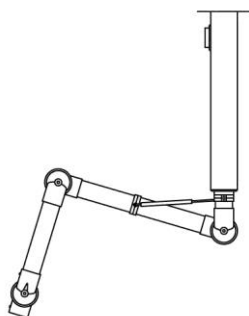

Tafelmontage

<u>Systeem 100 AL</u> Armen met drie scharnieren voor montage op een tafel. Advies om te gebruiken in combinatie met de U-steun 30-100-5. Aluminium buis witte scharnieren	100-4540-1-5	509,00
	100-5545-1-5	576,00
	100-6555-1-5	636,00
	100-9065-1-5 ¹⁾	732,00
	100-10585-1-5 ²⁾	881,00
<u>Systeem 100 CR</u> Armen met drie scharnieren voor montage op een tafel. Advies om te gebruiken in combinatie met de U-steun 30-100-5. Volledige polypropyleen uitvoering	100-4540-1-7-5	550,00
	100-5545-1-7-5	564,00
	100-6555-1-7-5	662,00
	100-9065-1-7-5 ¹⁾	760,00
	100-10585-1-7-5 ²⁾	893,00
<u>Systeem 100 AS</u> Armen met drie scharnieren voor montage op een tafel. Advies om te gebruiken in combinatie met de U-steun 30-100-5. Antistatische uitvoering met 1 MΩ kabel	100-4540-1-6	676,00
	100-5545-1-6	713,00
	100-6555-1-6	783,00
	100-9065-1-6 ¹⁾	932,00
	100-10585-1-6 ²⁾	1064,00

LET OP AFZUIGARM MET RELATIEF HOGE WEERSTAND IN DE SCHARNIEREN

Plafond en Wandmontage

<u>Systeem 100 AL</u> Armen met drie scharnieren voor montage aan de wand met behulp van de wandconsole systeem 100. Aluminium buis witte scharnieren	100-55-3-5*	344,00
	100-4540-5	509,00
	100-5545-3-5	555,00
	100-6555-3-5	606,00
	100-9065-3-5¹⁾	706,00
	100-10585-3-5 ²⁾	819,00
	100-135105-3-5 ²⁾	873,00
<u>Systeem 100 CR</u> Armen met drie scharnieren voor montage aan de wand met behulp van de wandconsole systeem 100. Volledige polypropyleen uitvoering	100-55-3-7-5*	362,00
	100-4540-3-7-5	545,00
	100-5545-3-7-5	583,00
	100-6555-3-7-5	637,00
	100-9065-3-7-5 ¹⁾	732,00
	100-10585-3-7-5 ²⁾	881,00
	100-135105-3-7-5 ²⁾	962,00
<u>Systeem 100 AS</u> Armen met drie scharnieren voor montage aan de wand met behulp van de wandconsole 2-10035-050. Antistatische uitvoering met 1 MΩ kabel	100-55-3-6*	428,00
	100-4540-3-6	658,00
	100-5545-3-6	695,00
	100-6555-3-6	747,00
	100-9065-3-6 ¹⁾	902,00
	100-10585-3-6 ²⁾	1009,00
	100-135105-3-6 ²⁾	1118,00

Kleurcode :

1. 5 : Aluminium buis en witte scharnieren
   6 : PP-buis zwart en zwarte scharnieren, antistatisch
   7-5 : PP-buis wit en witte scharnieren, chemisch bestendig

¹⁾ Voorzien van 1 gasveer

²⁾ Voorzien van 2 gasveren