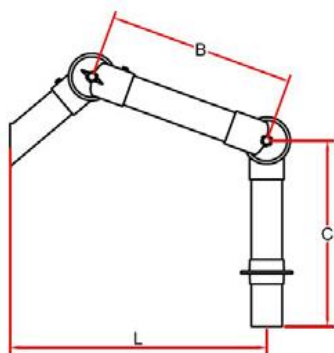

ALSIDENT PUNTAFZUIGING

Alsident® systeem 63

Tafelmontage

Omschrijving

Systeem 63 CR

Armen met twee scharnieren voor montage op een tafel. Al of niet te gebruiken in combinatie met de tafelconsole systeem 63. Volledige polypropyleen uitvoering

Code

63-35-1-7-5
63-45-1-7-5
63-55-1-7-5

Prijs €

191,00
207,00
219,00

Tafelmontage

Systeem 63 CR

Armen met drie scharnieren voor montage op een tafel. Al of niet te gebruiken in combinatie met de tafelconsole systeem 63. Volledige polypropyleen uitvoering

63-3535-1-7-5
63-5545-1-7-5

291,00
307,00

Wand- en plafondmontage

Systeem 63 CR

Armen met drie scharnieren voor montage aan de wand met behulp van de wandconsole 2-195 of aan het plafond met Alsident plafond montagezuilen. Volledige polypropyleen uitvoering

63-3535-3-7-5
63-3590-3-7-5
63-5545-3-7-5
63-6555-3-7-5
63-9065-3-7-5

301,00
386,00
316,00
364,00
389,00

Kleurcode :

7-5 : PP-buis wit en witte scharnieren, chemisch bestendig

C = Sokkelbuis met vast half scharnier

A = A-buis met beiderzijds een vast half scharnier

B = B-buis met enerzijds een vast half scharnier.

De B buis eindigt altijd met een afneembaar heel scharnier met een afsluitklepje. In dit afneembare scharnier komt het afneembare aanzuighulpstuk zoals in de tekeningen de afgeschuinde zuigtule.

In de artikelcode van een afzuigarm zoals bijvoorbeeld het type 75-9065-3-4 is de A-buis 90 cm en de B-buis 65 cm. De C-maat is afhankelijk van de uitvoering en diameter. Raadpleeg hiervoor de technische fabrieksdokumentatie.