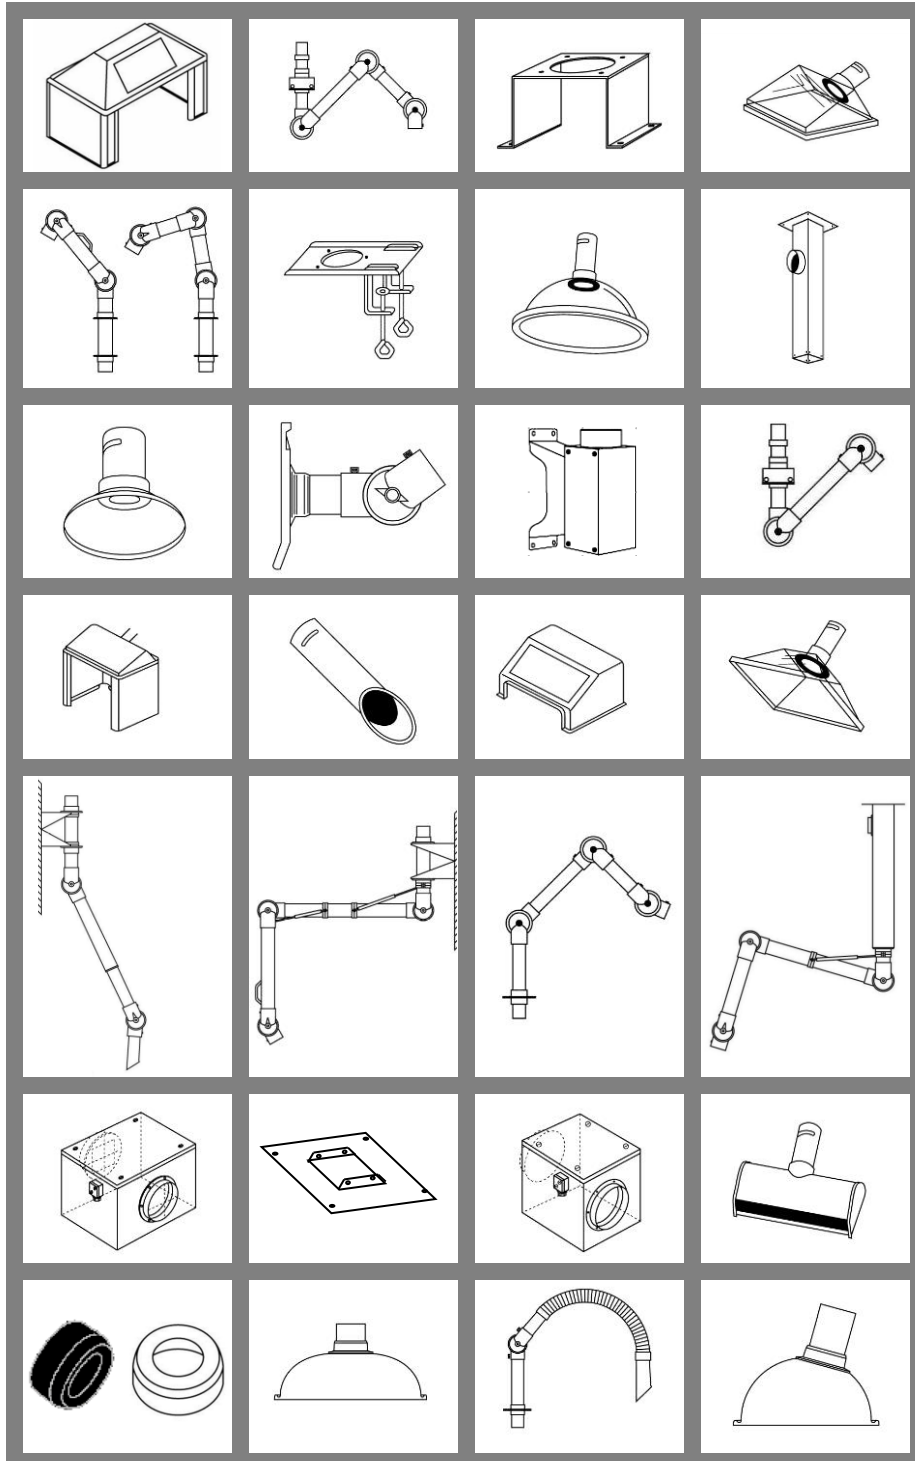

**alsident
system®**

Prijslijst 2021 / 7

de ademsfeer veilig houden

www.vanandeltechniek.nl

Inhoudsopgave

	Pag.
Alsident systeem 25	
Afzuigkastjes, flenzen en montage	3
Alsident systeem 50	
Afzuigarmen diameter 50 mm	4
Alsident systeem 63	
Afzuigarmen diameter 63 mm	5
Alsident systeem 75	
Afzuigarmen diameter 75 mm	6
Alsident systeem 75	
XXL speciale lange afzuigarmen systeem 75 en telescopische afzuigarm	7
Alsident systeem 100	
Afzuigarmen diameter 100 mm	8
Alsident montage hulpmiddelen alle systemen	
Tafelklemmen, wandconsoles, montagezuilen en overige accessoires	9, 10 & 11
Alsident aanzuighulpstukken alle systemen	
Afzuigkappen, schermen, zuigmonden, zuigtules en overige	12 en 13
Alsident accessoires alle systemen	
Lichtset voor kap 200 mm en Airflow Alarm systeem 10	14
UT ventilatorboxjes	
Geluidsgeïsoleerde ventilatorboxjes en toerenregelaars	14
Conditie	
<ul style="list-style-type: none">• Prijzen zijn in € per stuk/per meter exclusief BTW tenzij anders aangegeven.• De prijzen van de Alsident afzuigarmen zijn exclusief consoles, montagezuilen en aanzuighulpstukken, tenzij anders aangegeven.• Levertijd uit voorraad (zowel t.t.v.v. als ook o.o.v.), resp. 15 – 30 werkdagen op basis van een vast bestel/transportschema af fabriek.• Levering franco huis Nederland bij opdrachten vanaf een waarde van € 800,00.• Bij opdrachten onder € 800,00 worden de vrachtkosten op factuur doorberekend.• Het minimum vrachttarief bedraagt € 19,00.• Verpakking inclusief.• Orderkosten € 6,00 voor opdrachten onder € 50,00 netto.• Prijzen en condities kunnen zonder voorafgaande kennisgeving worden gewijzigd.	