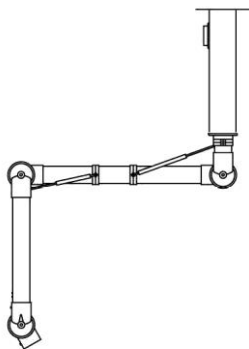

LET OP
AFZUIGARM MET RELATIEF HOGE
WEERSTAND IN DE SCHARNIEREN

ALSIDENT PUNTAFZUIGING

Alsident® systeem 75 XXL

Wand- en plafond-
montage

XXL

Omschrijving	Code	Prijs €
<p><u>Systeem 75 AL</u> Speciale lange armen met drie scharnieren voor montage aan de wand met behulp van de wandconsole 2-195 of aan het plafond met Alsident plafond montagezuilen. Aluminium buis met rode of witte scharnieren</p>	75-9065-3-22-4 of 5 ¹⁾ 75-9090-3-22-4 of 5 ²⁾	596,00 682,00
<p><u>Systeem 75 CR</u> Speciale lange armen met drie scharnieren voor montage aan de wand met behulp van de wandconsole 2-195 of aan het plafond met Alsident plafond montagezuilen. Volledige polypropyleen uitvoering</p>	75-9065-3-22-7-5 ¹⁾ 75-9090-3-22-7-5 ²⁾	632,00 704,00
<p><u>Systeem 75 AS</u> Speciale lange armen met drie scharnieren voor montage aan de wand met behulp van de wandconsole 2-195 of aan het plafond met Alsident plafond montagezuilen. Antistatische uitvoering met 1 MΩ kabel</p>	75-9065-3-22-6 ¹⁾ 75-9090-3-22-6 ²⁾	707,00 794,00