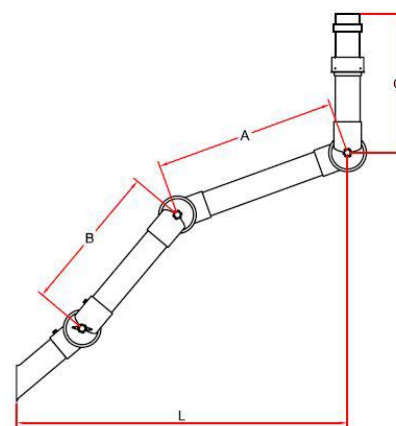

ALSIDENT PUNTAFZUIGING

Alsident® systeem 63

Tafelmontage

Omschrijving

Systeem 63 CR

Armen met twee scharnieren voor montage op een tafel. Al of niet te gebruiken in combinatie met de tafelconsole systeem 63. Volledige polypropyleen uitvoering

Code

63-35-1-7-5
63-45-1-7-5
63-55-1-7-5

Prijs €

191,00
207,00
219,00

Tafelmontage

Systeem 63 CR

Armen met drie scharnieren voor montage op een tafel. Al of niet te gebruiken in combinatie met de tafelconsole systeem 63. Volledige polypropyleen uitvoering

63-3535-1-7-5
63-5545-1-7-5

291,00
307,00

Wand- en plafondmontage

Systeem 63 CR

Armen met drie scharnieren voor montage aan de wand met behulp van de wandconsole 2-195 of aan het plafond met Alsident plafond montagezuilen. Volledige polypropyleen uitvoering

63-3535-3-7-5
63-3590-3-7-5
63-5545-3-7-5
63-6555-3-7-5
63-9065-3-7-5

301,00
386,00
316,00
364,00
389,00

Kleurcode :

7-5 : PP-buis wit en witte scharnieren, chemisch bestendig

C = Sokkelbuis met vast half scharnier

A = A-buis met beiderzijds een vast half scharnier

B = B-buis met enerzijds een vast half scharnier.

De B buis eindigt altijd met een afneembaar heel scharnier met een afsluitklepje. In dit afneembare scharnier komt het afneembare aanzuighulpstuk zoals in de tekeningen de afgeschuinde zuigtule.

In de artikelcode van een afzuigarm zoals bijvoorbeeld het type 75-9065-3-4 is de A-buis 90 cm en de B-buis 65 cm. De C-maat is afhankelijk van de uitvoering en diameter. Raadpleeg hiervoor de technische fabrieksdokumentatie.