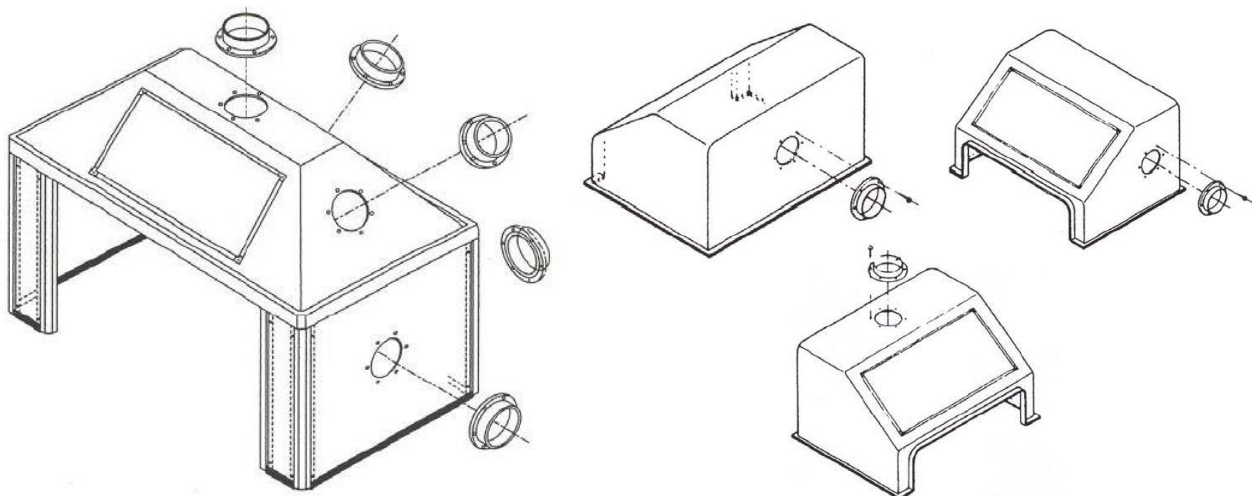

ALSIDENT PUNTAFZUIGING

Alsident® systeem 25

Omschrijving	Code	Prijs €
Afzuigkast zonder flens, transparant	25-604535-0-4 of 5	651,00
Afzuigkast met flens 80 mm, transparant	25-604535-4 of 5	761,00
Afmeting 635 x 480 x 350 mm		

Afzuigkast met flens 75 mm en scharnier met afsluitklepje. Metalen zijwanden wit. Transparante bovenzijde	25-4030-4 of 5	422,00
Afmeting 420 x 320 x 515 mm		

Afzuigkast zonder flens, transparant	25-106020-4 of 5	1.147,00
Afmeting 1.000 x 600 x 410 mm		
Afzuigkast zonder flens, transparant	25-106050-4 of 5	1.439,00
Afmeting 1.000 x 600 x 710 mm		
Afzuigkast zonder flens, transparant	25-106075-4 of 5	1.708,00
Afmeting 1.000 x 600 x 960 mm		

Flens 50 mm	4-50-13-4 of 5	25,00
Flens 75 mm	4-75-13-4 of 5	32,00
Flens 80 mm	4-80-13-4 of 5	35,00
Flens 100 mm	4-100-13-4 of 5	39,00
Flens 125 mm	4-125-13-4 of 5	46,00
Flens 160 mm	4-160-13-4 of 5	53,00
Montage per flens	flensmontage	75,00

Kleur glashoekjes, scharnier en flenzen :

4 : Rood
5 : Wit

Plaats van de flenzen bij bestelling op te geven. Zie mogelijkheden hierna.

Flens in vlakke topgedeelte max. diameter 125 mm.

Bij plaatsing in schuine achterzijde dakdeel wordt een gehard glazen ruit vervangen door een kunststof PETG-plaat

Speciale maten en accessoires op aanvraag.