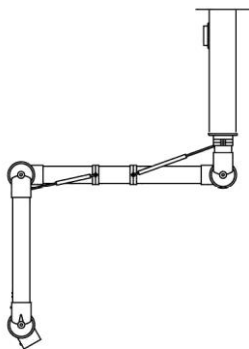

ALSIDENT PUNTAFZUIGING

Alsident® systeem 75 XXL

Wand- en plafond-
montage

XXL

Omschrijving	Code	Prijs €
<p><u>Systeem 75 AL</u> Speciale lange armen met drie scharnieren voor montage aan de wand met behulp van de wandconsole 2-195 of aan het plafond met Alsident plafond montagezuilen. Aluminium buis met rode of witte scharnieren</p>	75-9065-3-22-4 of 5 ¹⁾ 75-9090-3-22-4 of 5 ²⁾	562,00 643,00
<p><u>Systeem 75 CR</u> Speciale lange armen met drie scharnieren voor montage aan de wand met behulp van de wandconsole 2-195 of aan het plafond met Alsident plafond montagezuilen. Volledige polypropyleen uitvoering</p>	75-9065-3-22-7-5 ¹⁾ 75-9090-3-22-7-5 ²⁾	605,00 674,00
<p><u>Systeem 75 AS</u> Speciale lange armen met drie scharnieren voor montage aan de wand met behulp van de wandconsole 2-195 of aan het plafond met Alsident plafond montagezuilen. Antistatische uitvoering met 1 MΩ kabel</p>	75-9065-3-22-6 ¹⁾ 75-9090-3-22-6 ²⁾	677,00 760,00