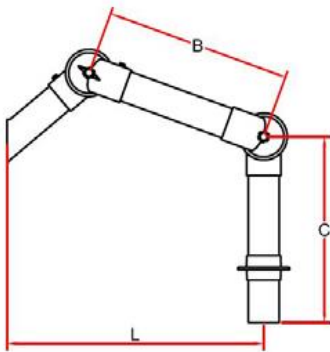

ALSIDENT PUNTAFZUIGING

Alsident® systeem 63

Tafelmontage

Omschrijving

Systeem 63 CR

Armen met twee scharnieren voor montage op een tafel. Al of niet te gebruiken in combinatie met de tafelconsole systeem 63. Volledige polypropyleen uitvoering

Code

63-35-1-7-5
63-45-1-7-5
63-55-1-7-5

Prijs €

183,00
198,00
210,00

Tafelmontage

Systeem 63 CR

Armen met drie scharnieren voor montage op een tafel. Al of niet te gebruiken in combinatie met de tafelconsole systeem 63. Volledige polypropyleen uitvoering

63-3535-1-7-5
63-5545-1-7-5

279,00
294,00

Wand- en plafondmontage

Systeem 63 CR

Armen met drie scharnieren voor montage aan de wand met behulp van de wandconsole 2-195 of aan het plafond met Alsident plafond montagezuilen. Volledige polypropyleen uitvoering

63-3535-3-7-5
63-3590-3-7-5
63-5545-3-7-5
63-6555-3-7-5
63-9065-3-7-5

288,00
369,00
303,00
348,00
373,00

Kleurcode :

7-5 : PP-buis wit en witte scharnieren, chemisch bestendig

C = Sokkelbuis met vast half scharnier

A = A-buis met beiderzijds een vast half scharnier

B = B-buis met enerzijds een vast half scharnier.

De B buis eindigt altijd met een afneembaar heel scharnier met een afsluitklepje. In dit afneembare scharnier komt het afneembare aanzuighulpstuk zoals in de tekeningen de afgeschuinde zuigtule.

In de artikelcode van een afzuigarm zoals bijvoorbeeld het type 75-9065-3-4 is de A-buis 90 cm en de B-buis 65 cm. De C-maat is afhankelijk van de uitvoering en diameter. Raadpleeg hiervoor de technische fabrieksdokumentatie.