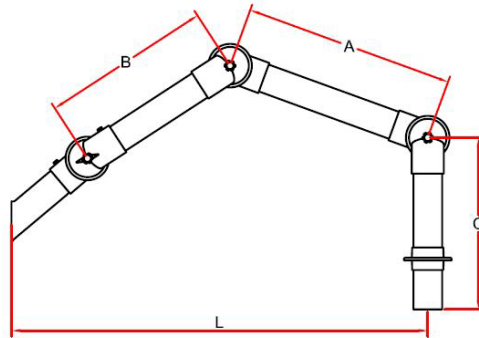

ALSIDENT PUNTAFZUIGING

Alsident® systeem 63

Tafelmontage

Omschrijving

Systeem 63 CR

Armen met twee scharnieren voor montage op een tafel. Al of niet te gebruiken in combinatie met de tafelconsole systeem 63. Volledige polypropyleen uitvoering

Code

63-35-1-7-5
63-45-1-7-5
63-55-1-7-5

Prijs €

183,00
198,00
210,00

Tafelmontage

Systeem 63 CR

Armen met drie scharnieren voor montage op een tafel. Al of niet te gebruiken in combinatie met de tafelconsole systeem 63. Volledige polypropyleen uitvoering

63-3535-1-7-5
63-5545-1-7-5

279,00
294,00

Wand- en plafondmontage

Systeem 63 CR

Armen met drie scharnieren voor montage aan de wand met behulp van de wandconsole 2-195 of aan het plafond met Alsident plafond montagezuilen. Volledige polypropyleen uitvoering

63-3535-3-7-5
63-3590-3-7-5
63-5545-3-7-5
63-6555-3-7-5
63-9065-3-7-5

288,00
369,00
303,00
348,00
373,00

Kleurcode :

7-5 : PP-buis wit en witte scharnieren, chemisch bestendig

C = Sokkelbuis met vast half scharnier

A = A-buis met beiderzijds een vast half scharnier

B = B-buis met enerzijds een vast half scharnier.

De B buis eindigt altijd met een afneembaar heel scharnier met een afsluitklepje. In dit afneembare scharnier komt het afneembare aanzuighulpstuk zoals in de tekeningen de afgeschuinde zuigtule.

In de artikelcode van een afzuigarm zoals bijvoorbeeld het type 75-9065-3-4 is de A-buis 90 cm en de B-buis 65 cm. De C-maat is afhankelijk van de uitvoering en diameter. Raadpleeg hiervoor de technische fabrieksdokumentatie.