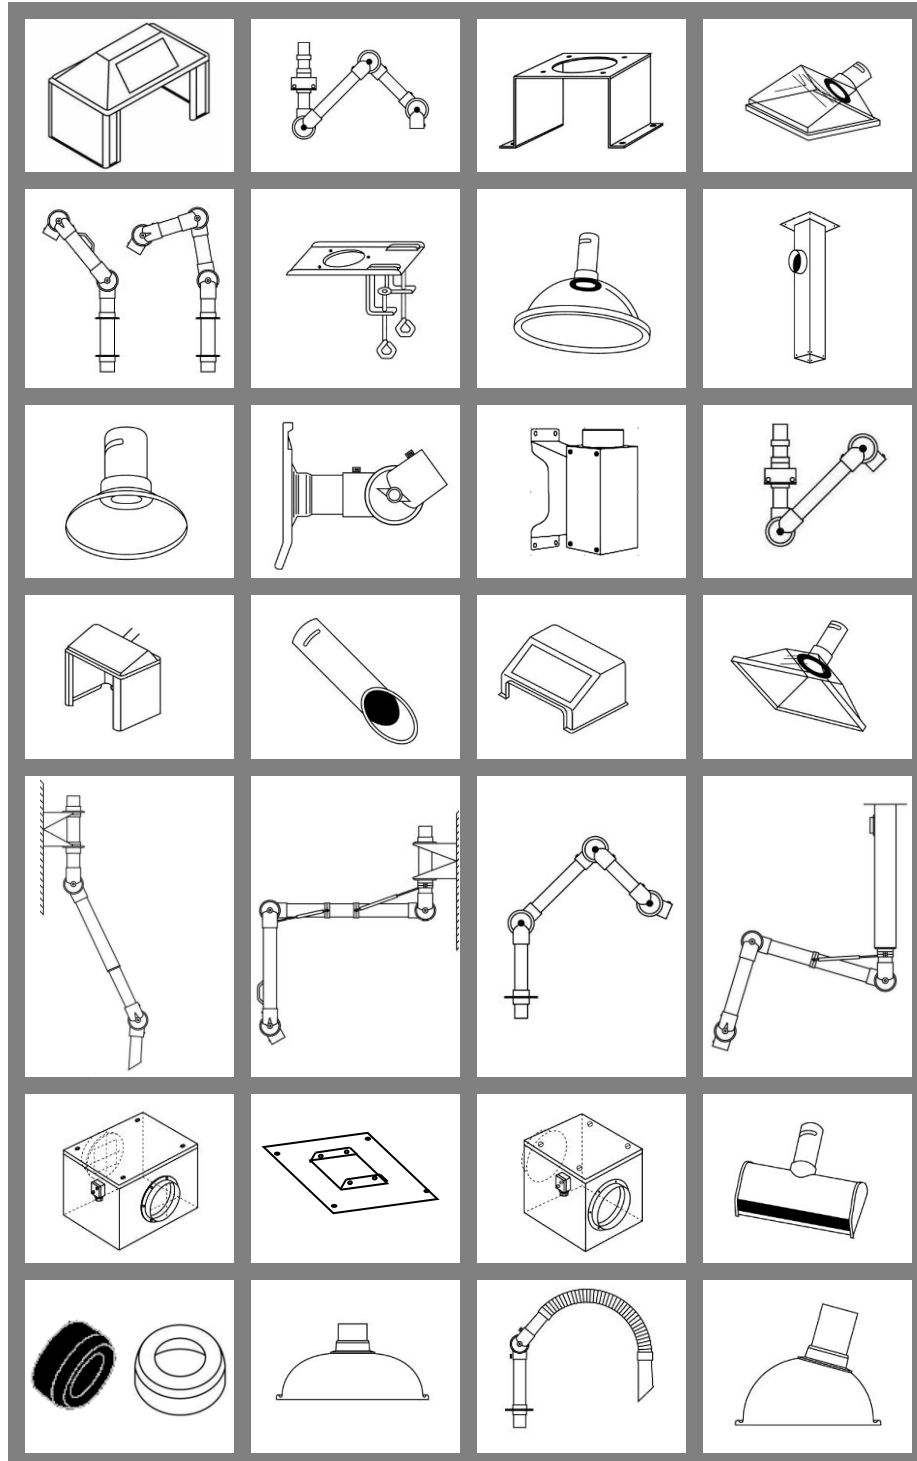

**alsident
system®**

Prijslijst 2021 / 1

de ademsfeer veilig houden

www.vanandeltechniek.nl

Inhoudsopgave

	Pag.
Alsident systeem 25	
Afzuigkastjes, flenzen en montage	3
Alsident systeem 50	
Afzuigarmen diameter 50 mm	4
Alsident systeem 63	
Afzuigarmen diameter 63 mm	5
Alsident systeem 75	
Afzuigarmen diameter 75 mm	6
Alsident systeem 75	
XXL speciale lange afzuigarmen systeem 75 en telescopische afzuigarm	7
Alsident systeem 100	
Afzuigarmen diameter 100 mm	8
Alsident montage hulpmiddelen alle systemen	
Tafelklemmen, wandconsoles, montagezuilen en overige accessoires	9, 10 & 11
Alsident aanzuighulpstukken alle systemen	
Afzuigkappen, schermen, zuigmonden, zuigtules en overige	12 en 13
Alsident accessoires alle systemen	
Lichtset voor kap 200 mm en Airflow Alarm systeem 10	14
UT ventilatorboxjes	
Geluidsgeïsoleerde ventilatorboxjes en toerenregelaars	14
Conditie	
<ul style="list-style-type: none">• Prijzen zijn in € per stuk/per meter exclusief BTW tenzij anders aangegeven.• De prijzen van de Alsident afzuigarmen zijn exclusief consoles, montagezuilen en aanzuighulpstukken, tenzij anders aangegeven.• Levertijd uit voorraad (zowel t.t.v.v. als ook o.o.v.), resp. 15 – 25 werkdagen op basis van een vast bestel/transportschema af fabriek.• Levering franco huis Nederland bij opdrachten vanaf een waarde van € 800,00.• Bij opdrachten onder € 800,00 worden de vrachtkosten op factuur doorberekend.• Het minimum vrachttarief bedraagt € 19,00.• Verpakking inclusief.• Orderkosten € 6,00 voor opdrachten onder € 50,00 netto.• Prijzen en condities kunnen zonder voorafgaande kennisgeving worden gewijzigd.	