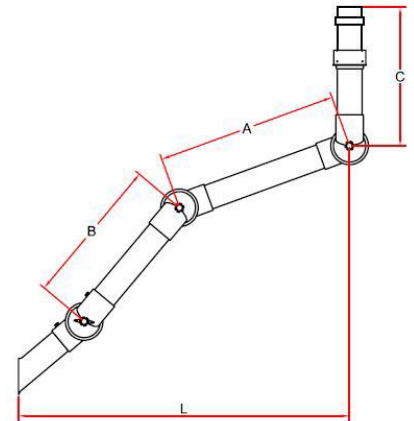

ALSIDENT PUNTAFZUIGING

Alsident® systeem 63

Tafelmontage

Omschrijving

Systeem 63 CR

Armen met twee scharnieren voor montage op een tafel. Al of niet te gebruiken in combinatie met de tafelconsole systeem 63. Volledige polypropyleen uitvoering

Code

63-35-1-7-5
63-45-1-7-5
63-55-1-7-5

Prijs €

183,00
198,00
210,00

Tafelmontage

Systeem 63 CR

Armen met drie scharnieren voor montage op een tafel. Al of niet te gebruiken in combinatie met de tafelconsole systeem 63. Volledige polypropyleen uitvoering

63-3535-1-7-5
63-5545-1-7-5

279,00
294,00

Wand- en plafondmontage

Systeem 63 CR

Armen met drie scharnieren voor montage aan de wand met behulp van de wandconsole 2-195 of aan het plafond met Alsident plafond montagezuilen. Volledige polypropyleen uitvoering

63-3535-3-7-5
63-3590-3-7-5
63-5545-3-7-5
63-6555-3-7-5
63-9065-3-7-5

288,00
369,00
303,00
348,00
373,00

Kleurcode :

7-5 : PP-buis wit en witte scharnieren, chemisch bestendig

C = Sokkelbuis met vast half scharnier

A = A-buis met beiderzijds een vast half scharnier

B = B-buis met enerzijds een vast half scharnier.

De B buis eindigt altijd met een afneembaar heel scharnier met een afsluitklepje. In dit afneembare scharnier komt het afneembare aanzuighulpstuk zoals in de tekeningen de afgeschuinde zuigtule.

In de artikelcode van een afzuigarm zoals bijvoorbeeld het type 75-9065-3-4 is de A-buis 90 cm en de B-buis 65 cm. De C-maat is afhankelijk van de uitvoering en diameter. Raadpleeg hiervoor de technische fabrieksdokumentatie.