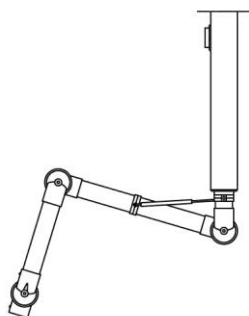

Plafond en Wandmontage

<u>Systeem 100 AL</u> Armen met drie scharnieren voor montage aan de wand met behulp van de wandconsole systeem 100. Aluminium buis witte scharnieren	100-55-3-5* 100-4540-5 100-5545-3-5 100-6555-3-5 100-9065-3-5¹⁾ 100-10585-3-5 ²⁾ 100-135105-3-5 ²⁾	308,00 456,00 497,00 543,00 633,00 734,00 782,00
<u>Systeem 100 CR</u> Armen met drie scharnieren voor montage aan de wand met behulp van de wandconsole systeem 100. Volledige polypropyleen uitvoering	100-55-3-7-5* 100-4540-3-7-5 100-5545-3-7-5 100-6555-3-7-5 100-9065-3-7-5 ¹⁾ 100-10585-3-7-5 ²⁾ 100-135105-3-7-5 ²⁾	325,00 489,00 523,00 571,00 655,00 789,00 862,00
<u>Systeem 100 AS</u> Armen met drie scharnieren voor montage aan de wand met behulp van de wandconsole 2-10035-050. Antistatische uitvoering met 1 MΩ kabel	100-55-3-6* 100-4540-3-6 100-5545-3-6 100-6555-3-6 100-9065-3-6 ¹⁾ 100-10585-3-6 ²⁾ 100-135105-3-6 ²⁾	384,00 590,00 623,00 669,00 808,00 904,00 1001,00

Kleurcode :

5 : Aluminium buis en witte scharnieren
6 : PP-buis zwart en zwarte scharnieren, antistatisch
7-5 : PP-buis wit en witte scharnieren, chemisch bestendig

¹⁾ Voorzien van 1 gasveer

²⁾ Voorzien van 2 gasveren