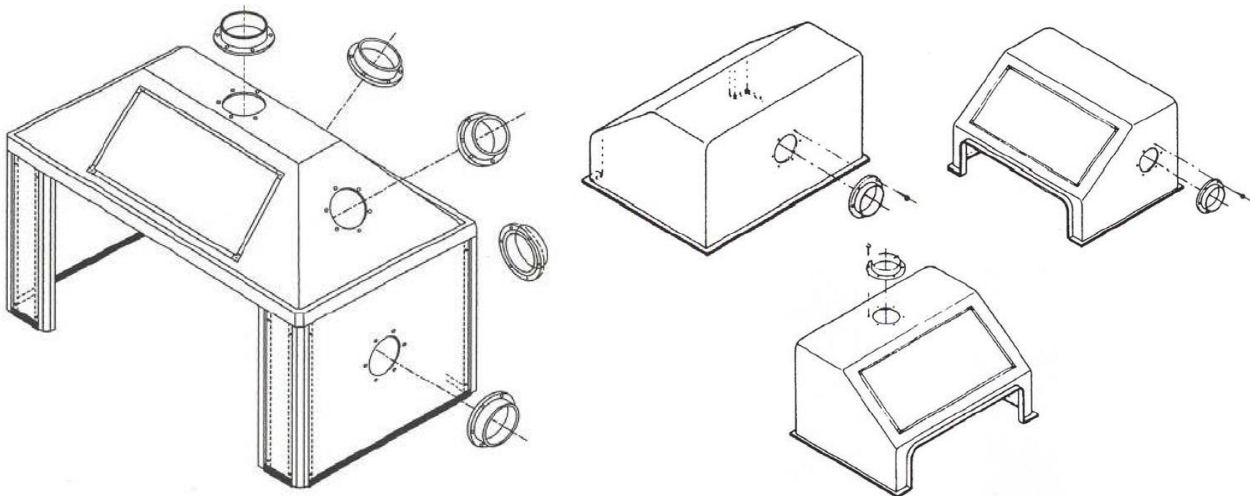

ALSIDENT PUNTAFZUIGING

Alsident® systeem 25

Omschrijving	Code	Prijs €
Afzuigkast zonder flens, transparant	25-604535-0-4 of 5	623,00
Afzuigkast met flens 80 mm, transparant	25-604535-4 of 5	732,00
Afmeting 635 x 480 x 350 mm		

Afzuigkast met flens 75 mm en scharnier met afsluitklepje. Metalen zijwanden wit. Transparante bovenzijde	25-4030-4 of 5	404,00
Afmeting 420 x 320 x 515 mm		

Afzuigkast zonder flens, transparant	25-106020-4 of 5	1.098,00
Afmeting 1.000 x 600 x 410 mm		
Afzuigkast zonder flens, transparant	25-106050-4 of 5	1.377,00
Afmeting 1.000 x 600 x 710 mm		
Afzuigkast zonder flens, transparant	25-106075-4 of 5	1.634,00
Afmeting 1.000 x 600 x 960 mm		

Flens 50 mm	4-50-13-4 of 5	24,00
Flens 75 mm	4-75-13-4 of 5	30,00
Flens 80 mm	4-80-13-4 of 5	34,00
Flens 100 mm	4-100-13-4 of 5	38,00
Flens 125 mm	4-125-13-4 of 5	44,00
Flens 160 mm	4-160-13-4 of 5	50,00
Montage per flens	flensmontage	75,00

Kleur glashoekjes, scharnier en flenzen :

4 : Rood
5 : Wit

Plaats van de flenzen bij bestelling op te geven. Zie mogelijkheden hierna.

Flens in vlakke topgedeelte max. diameter 125 mm.

Bij plaatsing in schuine achterzijde dakdeel wordt een gehard glazen ruit vervangen door een kunststof PETG-plaat

Speciale maten en accessoires op aanvraag.