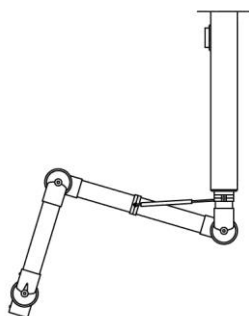

Plafond en Wandmontage

<u>Systeem 100 AL</u> Armen met drie scharnieren voor montage aan de wand met behulp van de wandconsole systeem 100. Aluminium buis witte scharnieren	100-55-3-5* 100-4540-5 100-5545-3-5 100-6555-3-5 100-9065-3-5¹⁾ 100-10585-3-5 ²⁾ 100-135105-3-5 ²⁾	303,00 449,00 490,00 535,00 623,00 723,00 771,00
<u>Systeem 100 CR</u> Armen met drie scharnieren voor montage aan de wand met behulp van de wandconsole systeem 100. Volledige polypropyleen uitvoering	100-55-3-7-5* 100-4540-3-7-5 100-5545-3-7-5 100-6555-3-7-5 100-9065-3-7-5 ¹⁾ 100-10585-3-7-5 ²⁾ 100-135105-3-7-5 ²⁾	320,00 482,00 515,00 562,00 646,00 778,00 849,00
<u>Systeem 100 AS</u> Armen met drie scharnieren voor montage aan de wand met behulp van de wandconsole 2-10035-050. Antistatische uitvoering met 1 MΩ kabel	100-55-3-6* 100-4540-3-6 100-5545-3-6 100-6555-3-6 100-9065-3-6 ¹⁾ 100-10585-3-6 ²⁾ 100-135105-3-6 ²⁾	378,00 581,00 614,00 660,00 796,00 891,00 987,00

Kleurcode :

1. 5 : Aluminium buis en witte scharnieren
   6 : PP-buis zwart en zwarte scharnieren, antistatisch
   7-5 : PP-buis wit en witte scharnieren, chemisch bestendig

¹⁾ Voorzien van 1 gasveer

²⁾ Voorzien van 2 gasveren