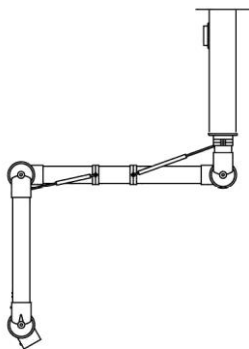

ALSIDENT PUNTAFZUIGING

Alsident® systeem 75 XXL

Wand- en plafond-
montage

XXL

Omschrijving	Code	Prijs €
<p><u>Systeem 75 AL</u> Speciale lange armen met drie scharnieren voor montage aan de wand met behulp van de wandconsole 2-195 of aan het plafond met Alsident plafond montagezuilen. Aluminium buis met rode of witte scharnieren</p>	75-9065-3-22-4 of 5 ¹⁾ 75-9090-3-22-4 of 5 ²⁾	562,00 643,00
<p><u>Systeem 75 CR</u> Speciale lange armen met drie scharnieren voor montage aan de wand met behulp van de wandconsole 2-195 of aan het plafond met Alsident plafond montagezuilen. Volledige polypropyleen uitvoering</p>	75-9065-3-22-7-5 ¹⁾ 75-9090-3-22-7-5 ²⁾	596,00 664,00
<p><u>Systeem 75 AS</u> Speciale lange armen met drie scharnieren voor montage aan de wand met behulp van de wandconsole 2-195 of aan het plafond met Alsident plafond montagezuilen. Antistatische uitvoering met 1 MΩ kabel</p>	75-9065-3-22-6 ¹⁾ 75-9090-3-22-6 ²⁾	667,00 749,00