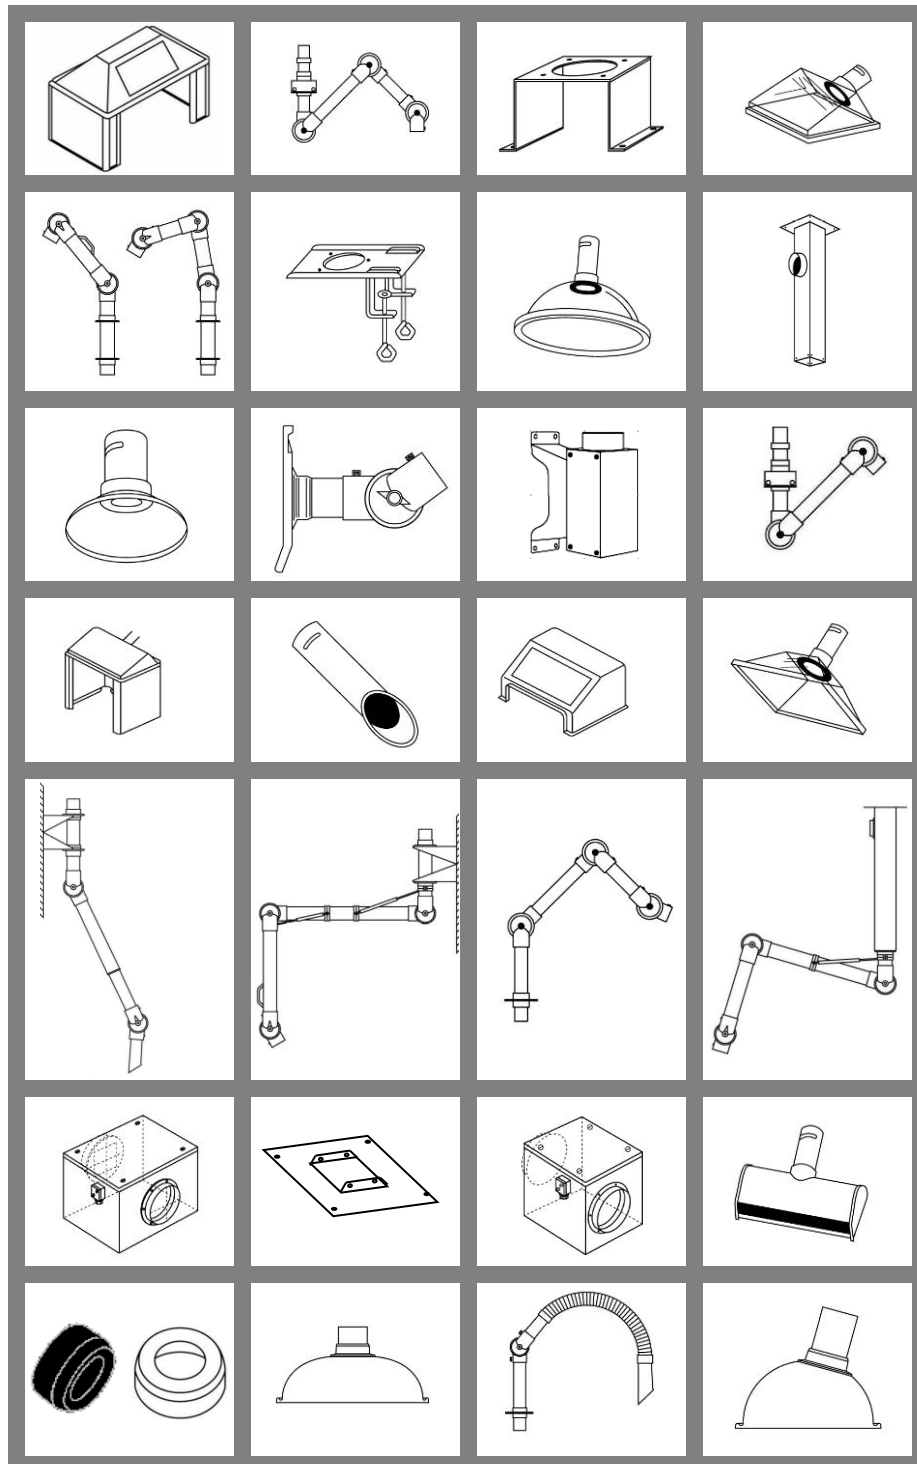

**alsident
system®**

Prijslijst 2020 / 1

de ademsfeer veilig houden

www.vanandeltechniek.nl

Inhoudsopgave

	Pag.
Alsident systeem 25	
Afzuigkastjes, flenzen en montage	3
Alsident systeem 50	
Afzuigarmen diameter 50 mm	4
Alsident systeem 63	
Afzuigarmen diameter 63 mm	5
Alsident systeem 75	
Afzuigarmen diameter 75 mm	6
Alsident systeem 75	
XXL speciale lange afzuigarmen systeem 75 en telescopische afzuigarm	7
Alsident systeem 100	
Afzuigarmen diameter 100 mm	8
Alsident montage hulpmiddelen alle systemen	
Tafelklemmen, wandconsoles, montagezuilen en overige accessoires	9, 10 & 11
Alsident aanzuighulpstukken alle systemen	
Afzuigkappen, schermen, zuigmonden, zuigtules en overige	12 en 13
Alsident accessoires alle systemen	
Lichtset voor kap 200 mm en Airflow Alarm systeem 10	14
UT ventilatorboxjes	
Geluidsgeïsoleerde ventilatorboxjes en toerenregelaars	14
Conditie	
<ul style="list-style-type: none">• Prijzen zijn in € per stuk/per meter exclusief BTW tenzij anders aangegeven.• De prijzen van de Alsident afzuigarmen zijn exclusief consoles, montagezuilen en aanzuighulpstukken, tenzij anders aangegeven.• Levertijd uit voorraad (zowel t.t.v.v. als ook o.o.v.), resp. 15 – 25 werkdagen op basis van een vast bestel/transportschema af fabriek.• Levering franco huis Nederland bij opdrachten vanaf een waarde van € 800,00.• Bij opdrachten onder € 800,00 worden de vrachtkosten op factuur doorberekend.• Het minimum vrachttarief bedraagt € 19,00.• Verpakking inclusief.• Orderkosten € 6,00 voor opdrachten onder € 50,00 netto.• Prijzen en condities kunnen zonder voorafgaande kennisgeving worden gewijzigd.	