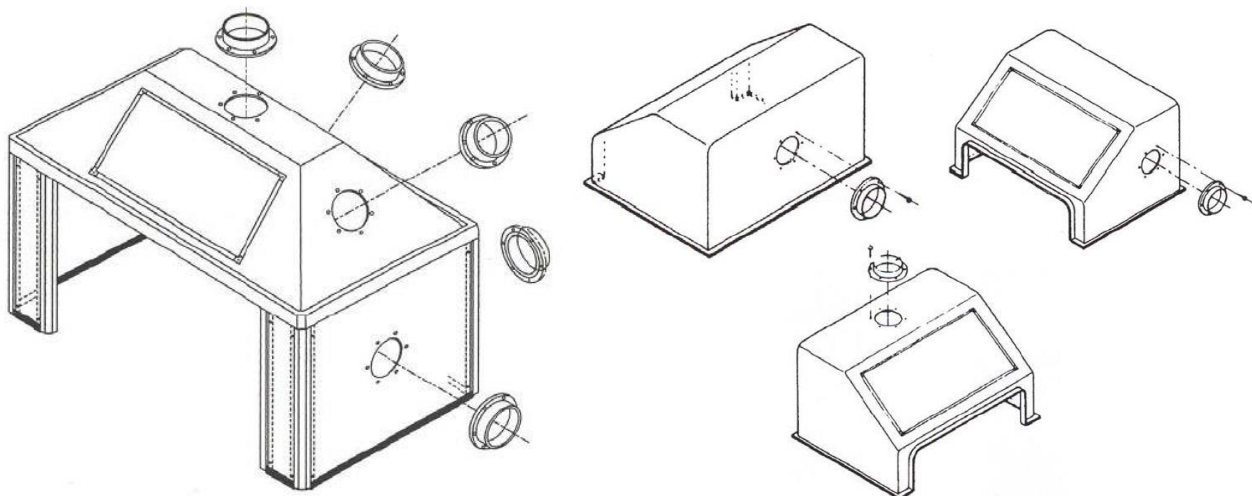

ALSIDENT PUNTAFZUIGING

Alsident® systeem 25

Omschrijving	Code	Prijs €
Afzuigkast zonder flens, transparant	25-604535-0-4 of 5	614,00
Afzuigkast met flens 80 mm, transparant	25-604535-4 of 5	714,00
Afmeting 635 x 480 x 350 mm		

Afzuigkast met flens 75 mm en scharnier met afsluitklepje. Metalen zijwanden wit. Transparante bovenzijde	25-4030-4 of 5	398,00
Afmeting 420 x 320 x 515 mm		

Afzuigkast zonder flens, transparant	25-106020-4 of 5	1.081,00
Afmeting 1.000 x 600 x 410 mm		
Afzuigkast zonder flens, transparant	25-106050-4 of 5	1.357,00
Afmeting 1.000 x 600 x 710 mm		
Afzuigkast zonder flens, transparant	25-106075-4 of 5	1.610,00
Afmeting 1.000 x 600 x 960 mm		

Flens 50 mm	4-50-13-4 of 5	25,00
Flens 75 mm	4-75-13-4 of 5	30,00
Flens 80 mm	4-80-13-4 of 5	33,00
Flens 100 mm	4-100-13-4 of 5	37,00
Flens 125 mm	4-125-13-4 of 5	43,00
Flens 160 mm	4-160-13-4 of 5	50,00
Montage per flens	flensmontage	67,00

Kleur glashoekjes, scharnier en flenzen :

4	: Rood
5	: Wit

Plaats van de flenzen bij bestelling op te geven. Zie mogelijkheden hierna.

Flens in vlakke topgedeelte max. diameter 125 mm.

Bij plaatsing in schuine achterzijde dakdeel wordt een gehard glazen ruit vervangen door een kunststof PETG-plaat

Speciale maten en accessoires op aanvraag.