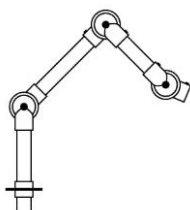

Tafelmontage

<u>Systeem 75 AL</u> Armen met drie scharnieren voor montage op een tafel. Al of niet te gebruiken in combinatie met de tafelconsole systeem 75. Aluminium buis met rode of witte scharnieren	75-3535-1-4 of 5 75-5545-1-4 of 5 75-6555-1-4 of 5 75-9065-1-4 of 5	295,00 311,00 358,00 374,00
<u>Systeem 75 CR</u> Armen met drie scharnieren voor montage op een tafel. Al of niet te gebruiken in combinatie met de tafelconsole systeem 75. Volledige polypropyleen uitvoering	75-3535-1-7-5 75-5545-1-7-5 75-6555-1-7-5 75-9065-1-7-5	317,00 336,00 386,00 412,00
<u>Systeem 75 AS</u> Armen met drie scharnieren voor montage op een tafel. Al of niet te gebruiken in combinatie met de tafelconsole systeem 75 Antistatische uitvoering met 1 MΩ kabel	75-3535-1-6 75-5545-1-6 75-6555-1-6	392,00 411,00 449,00