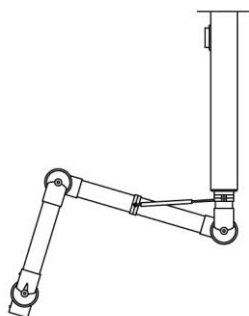

Plafond en Wandmontage

<u>Systeem 100 AL</u> Armen met drie scharnieren voor montage aan de wand met behulp van de wandconsole systeem 100. Aluminium buis witte scharnieren	100-55-3-5* 100-4540-5 100-5545-3-5 100-6555-3-5 100-9065-3-5 ¹⁾ 100-10585-3-5 ²⁾ 100-135105-3-5 ²⁾	303,00 449,00 490,00 535,00 614,00 712,00 760,00
<u>Systeem 100 CR</u> Armen met drie scharnieren voor montage aan de wand met behulp van de wandconsole systeem 100. Volledige polypropyleen uitvoering	100-55-3-7-5* 100-4540-3-7-5 100-5545-3-7-5 100-6555-3-7-5 100-9065-3-7-5 ¹⁾ 100-10585-3-7-5 ²⁾ 100-135105-3-7-5 ²⁾	320,00 482,00 515,00 562,00 636,00 766,00 837,00
<u>Systeem 100 AS</u> Armen met drie scharnieren voor montage aan de wand met behulp van de wandconsole 2-10035-050. Antistatische uitvoering met 1 MΩ kabel	100-55-3-6* 100-4540-3-6 100-5545-3-6 100-6555-3-6 100-9065-3-6 ¹⁾ 100-10585-3-6 ²⁾ 100-135105-3-6 ²⁾	378,00 581,00 614,00 660,00 784,00 878,00 972,00

Kleurcode :

1. 5 : Aluminium buis en witte scharnieren
   6 : PP-buis zwart en zwarte scharnieren, antistatisch
   7-5 : PP-buis wit en witte scharnieren, chemisch bestendig

¹⁾ Voorzien van 1 gasveer

²⁾ Voorzien van 2 gasveren