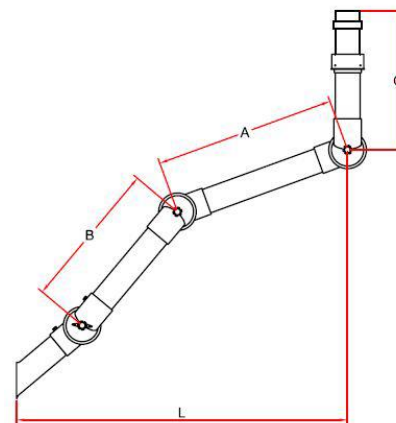

ALSIDENT PUNTAFZUIGING

Alsident® systeem 63

Tafelmontage

Omschrijving

Systeem 63 CR

Armen met twee scharnieren voor montage op een tafel. Al of niet te gebruiken in combinatie met de tafelconsole systeem 63. Volledige polypropyleen uitvoering

Code

63-35-1-7-5
63-45-1-7-5
63-55-1-7-5

Prijs €

180,00
195,00
207,00

Tafelmontage

Systeem 63 CR

Armen met drie scharnieren voor montage op een tafel. Al of niet te gebruiken in combinatie met de tafelconsole systeem 63. Volledige polypropyleen uitvoering

63-3535-1-7-5
63-5545-1-7-5

275,00
290,00

Wand- en plafondmontage

Systeem 63 CR

Armen met drie scharnieren voor montage aan de wand met behulp van de wandconsole 2-195 of aan het plafond met Alsident plafond montagezuilen. Volledige polypropyleen uitvoering

63-3535-3-7-5
63-3590-3-7-5
63-5545-3-7-5
63-6555-3-7-5
63-9065-3-7-5

283,00
364,00
298,00
343,00
367,00

Kleurcode :

7-5 : PP-buis wit en witte scharnieren, chemisch bestendig

C = Sokkelbuis met vast half scharnier

A = A-buis met beiderzijds een vast half scharnier

B = B-buis met enerzijds een vast half scharnier.

De B buis eindigt altijd met een afneembaar heel scharnier met een afsluitklepje. In dit afneembare scharnier komt het afneembare aanzuighulpstuk zoals in de tekeningen de afgeschuinde zuigtule.

In de artikelcode van een afzuigarm zoals bijvoorbeeld het type 75-9065-3-4 is de A-buis 90 cm en de B-buis 65 cm. De C-maat is afhankelijk van de uitvoering en diameter. Raadpleeg hiervoor de technische fabrieksdokumentatie.