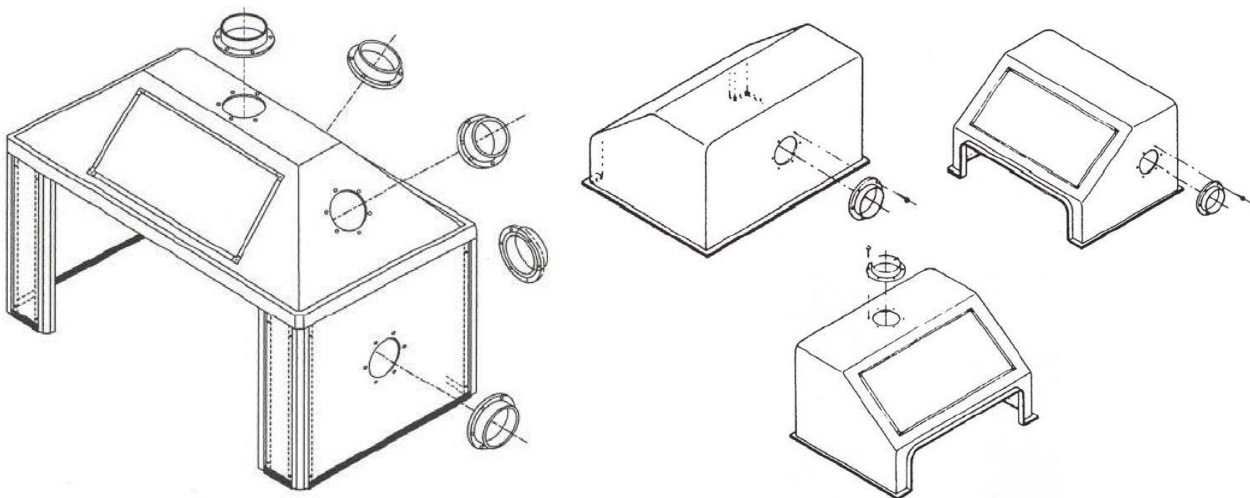

ALSIDENT PUNTAFZUIGING

Alsident® systeem 25

Omschrijving	Code	Prijs €
Afzuigkast zonder flens, transparant	25-604535-0-4 of 5	614,00
Afzuigkast met flens 80 mm, transparant	25-604535-4 of 5	714,00
Afmeting 635 x 480 x 350 mm		

Afzuigkast met flens 75 mm en scharnier met afsluitklepje. Metalen zijwanden wit. Transparante bovenzijde	25-4030-4 of 5	398,00
Afmeting 420 x 320 x 515 mm		

Afzuigkast zonder flens, transparant	25-106020-4 of 5	1.081,00
Afmeting 1.000 x 600 x 410 mm		
Afzuigkast zonder flens, transparant	25-106050-4 of 5	1.357,00
Afmeting 1.000 x 600 x 710 mm		
Afzuigkast zonder flens, transparant	25-106075-4 of 5	1.610,00
Afmeting 1.000 x 600 x 960 mm		

Flens 50 mm	4-50-13-4 of 5	25,00
Flens 75 mm	4-75-13-4 of 5	30,00
Flens 80 mm	4-80-13-4 of 5	33,00
Flens 100 mm	4-100-13-4 of 5	37,00
Flens 125 mm	4-125-13-4 of 5	43,00
Flens 160 mm	4-160-13-4 of 5	50,00
Montage per flens	flensmontage	67,00

Kleur glashoekjes, scharnier en flenzen :

4 : Rood
5 : Wit

Plaats van de flenzen bij bestelling op te geven. Zie mogelijkheden hierna.

Flens in vlakke topgedeelte max. diameter 125 mm.

Bij plaatsing in schuine achterzijde dakdeel wordt een gehard glazen ruit vervangen door een kunststof PETG-plaat

Speciale maten en accessoires op aanvraag.