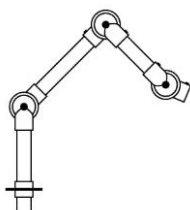

Tafelmontage

<u>Systeem 75 AL</u> Armen met drie scharnieren voor montage op een tafel. Al of niet te gebruiken in combinatie met de tafelconsole systeem 75. Aluminium buis met rode of witte scharnieren	75-3535-1-4 of 5 75-5545-1-4 of 5 75-6555-1-4 of 5 75-9065-1-4 of 5	295,00 311,00 358,00 377,00
<u>Systeem 75 CR</u> Armen met drie scharnieren voor montage op een tafel. Al of niet te gebruiken in combinatie met de tafelconsole systeem 75. Volledige polypropyleen uitvoering	75-3535-1-7-5 75-5545-1-7-5 75-6555-1-7-5 75-9065-1-7-5	317,00 336,00 386,00 412,00
<u>Systeem 75 AS</u> Armen met drie scharnieren voor montage op een tafel. Al of niet te gebruiken in combinatie met de tafelconsole systeem 75 Antistatische uitvoering met 1 MΩ kabel	75-3535-1-6 75-5545-1-6 75-6555-1-6	392,00 411,00 449,00