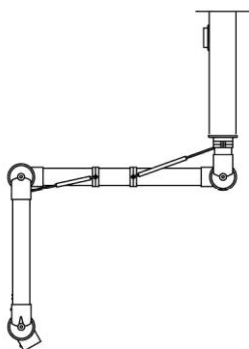

ALSIDENT PUNTAFZUIGING

Alsident® systeem 75 XXL

Wand- en plafond-
montage

XXL

| Omschrijving | Code | Prijs € |
|--|--|----------------------------|
| <u>Systeem 75 AL</u> Speciale lange armen met drie scharnieren voor montage aan de wand met behulp van de wandconsole 2-195 of aan het plafond met Alsident plafond montagezuilen. Aluminium buis met rode of witte scharnieren | 75-9065-3-22-4 of 5 ¹⁾ 75-9090-3-4 of 5 * 75-9090-3-22-4 of 5 ²⁾ | 562,00 443,00 670,00 |
| <u>Systeem 75 CR</u> Speciale lange armen met drie scharnieren voor montage aan de wand met behulp van de wandconsole 2-195 of aan het plafond met Alsident plafond montagezuilen. Volledige polypropyleen uitvoering | 75-9065-3-22-7-5 ¹⁾ 75-9090-3-22-7-5 ²⁾ | 579,00 677,00 |
| <u>Systeem 75 AS</u> Speciale lange armen met drie scharnieren voor montage aan de wand met behulp van de wandconsole 2-195 of aan het plafond met Alsident plafond montagezuilen. Antistatische uitvoering met 1 MΩ kabel | 75-9065-3-22-6 ¹⁾ 75-9090-3-22-6 ²⁾ | 667,00 765,00 |