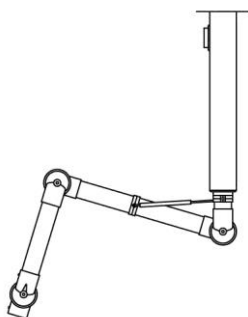

Plafond en Wandmontage

<u>Systeem 100 AL</u> Armen met drie scharnieren voor montage aan de wand met behulp van de wandconsole systeem 100. Aluminium buis witte scharnieren	100-4540-5 100-5545-3-5 100-6555-3-5 100-9065-3-5¹⁾ 100-10585-3-5 ²⁾ 100-135105-3-5 ²⁾	449,00 490,00 535,00 614,00 712,00 760,00
<u>Systeem 100 CR</u> Armen met drie scharnieren voor montage aan de wand met behulp van de wandconsole systeem 100. Volledige polypropyleen uitvoering	100-4540-3-7-5 100-5545-3-7-5 100-6555-3-7-5 100-9065-3-7-5 ¹⁾ 100-10585-3-7-5 ²⁾ 100-135105-3-7-5 ²⁾	482,00 515,00 562,00 636,00 766,00 837,00
<u>Systeem 100 AS</u> Armen met drie scharnieren voor montage aan de wand met behulp van de wandconsole 2-10035-050. Antistatische uitvoering met 1 MΩ kabel	100-4540-3-6 100-5545-3-6 100-6555-3-6 100-9065-3-6 ¹⁾ 100-10585-3-6 ²⁾ 100-135105-3-6 ²⁾	581,00 614,00 660,00 784,00 878,00 972,00

Kleurcode :

- 5 : Aluminium buis en witte scharnieren
- 6 : PP-buis zwart en zwarte scharnieren, antistatisch
- 7-5 : PP-buis wit en witte scharnieren, chemisch bestendig

¹⁾ Voorzien van 1 gasveer

²⁾ Voorzien van 2 gasveren