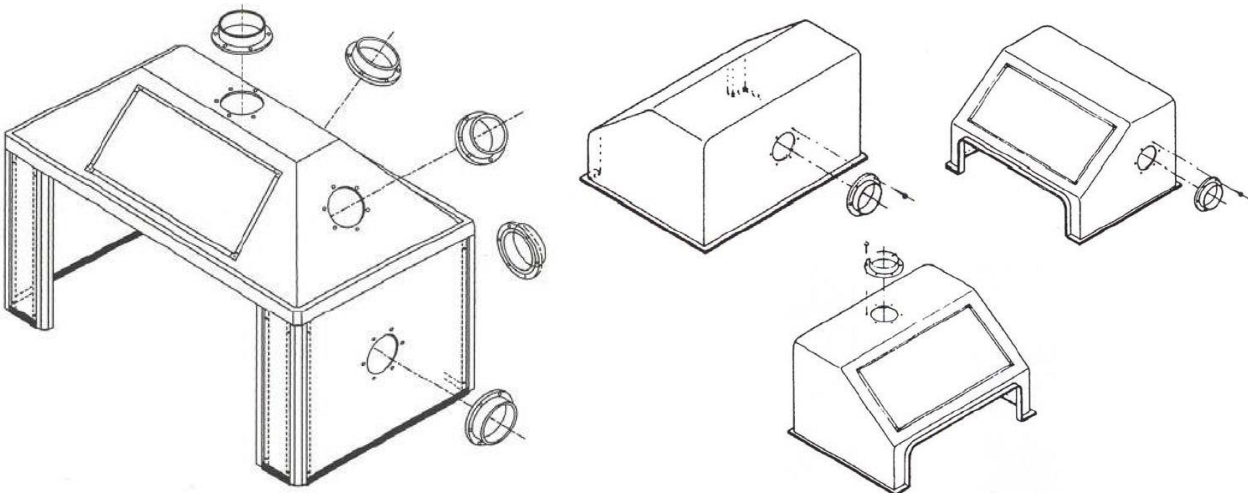

ALSIDENT PUNTAFZUIGING

Omschrijving	Code	Prijs €
Afzuigkast zonder flens, transparant Afzuigkast met flens 80 mm, transparant	25-604535-0-4 of 5 25-604535-4 of 5	602,00 702,00
Afmeting 635 x 480 x 350 mm		

Afzuigkast met flens 75 mm en scharnier met afsluitklepje. Metalen zijwanden wit. Transparante bovenzijde	25-4030-4 of 5	398,00
Afmeting 420 x 320 x 515 mm		

Afzuigkast zonder flens, transparant Afmeting 1.000 x 600 x 410 mm	25-106020-4 of 5	1.060,00
Afzuigkast zonder flens, transparant Afmeting 1.000 x 600 x 710 mm	25-106050-4 of 5	3.131,00
Afzuigkast zonder flens, transparant Afmeting 1.000 x 600 x 960 mm	25-106075-4 of 5	1.579,00

Flens 50 mm	4-50-13-4 of 5	25,00
Flens 75 mm	4-75-13-4 of 5	30,00
Flens 80 mm	4-80-13-4 of 5	33,00
Flens 100 mm	4-100-13-4 of 5	46,00
Flens 125 mm	4-125-13-4 of 5	52,00
Flens 160 mm	4-160-13-4 of 5	59,00
Montage per flens	flensmontage	67,00

Kleur glashoekjes, scharnier en flenzen :

4 : Rood
5 : Wit

Plaats van de flenzen bij bestelling op te geven. Zie mogelijkheden hierna.

Flens in vlakke topgedeelte max. diameter 125 mm.

Bij plaatsing in schuine achterzijde dakdeel wordt een gehard glazen ruit vervangen door een kunststof PETG-plaat

Speciale maten en accessoires op aanvraag.