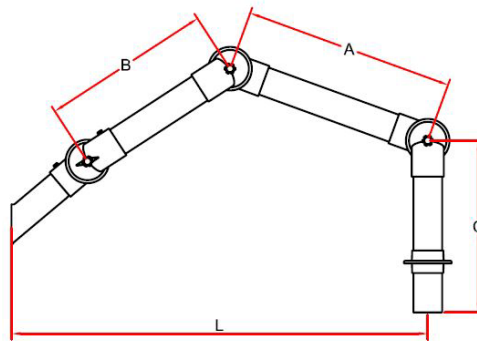

ALSIDENT PUNTAFZUIGING

Alsident® systeem 63

Tafelmontage

Omschrijving

Systeem 63 CR

Armen met twee scharnieren voor montage op een tafel. Al of niet te gebruiken in combinatie met de tafelconsole systeem 63. Volledige polypropyleen uitvoering

Code

63-35-1-7-5
63-45-1-7-5
63-55-1-7-5

Prijs €

180,00
195,00
207,00

Tafelmontage

Systeem 63 CR

Armen met drie scharnieren voor montage op een tafel. Al of niet te gebruiken in combinatie met de tafelconsole systeem 63. Volledige polypropyleen uitvoering

63-3535-1-7-5
63-5545-1-7-5

275,00
290,00

Wand- en plafondmontage

Systeem 63 CR

Armen met drie scharnieren voor montage aan de wand met behulp van de wandconsole 2-195 of aan het plafond met Alsident plafond montagezuilen. Volledige polypropyleen uitvoering

63-3535-3-7-5
63-3590-3-7-5
63-5545-3-7-5
63-6555-3-7-5
63-9065-3-7-5

283,00
364,00
298,00
343,00
367,00

Kleurcode :

7-5 : PP-buis wit en witte scharnieren, chemisch bestendig

C = Sokkelbuis met vast half scharnier

A = A-buis met beiderzijds een vast half scharnier

B = B-buis met enerzijds een vast half scharnier.

De B buis eindigt altijd met een afneembaar heel scharnier met een afsluitklepje. In dit afneembare scharnier komt het afneembare aanzuighulpstuk zoals in de tekeningen de afgeschuinde zuigtule.

In de artikelcode van een afzuigarm zoals bijvoorbeeld het type 75-9065-3-4 is de A-buis 90 cm en de B-buis 65 cm. De C-maat is afhankelijk van de uitvoering en diameter. Raadpleeg hiervoor de technische fabrieksdokumentatie.