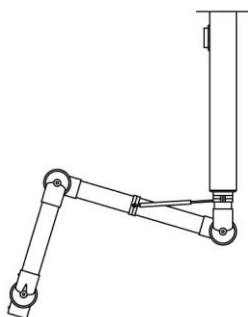

Plafond en Wandmontage

<u>Systeem 100 AL</u> Armen met drie scharnieren voor montage aan de wand met behulp van de wandconsole systeem 100. Aluminium buis witte scharnieren	100-4540-5 100-5545-3-5 100-6555-3-5 100-9065-3-5¹⁾ 100-10585-3-5 ²⁾ 100-135105-3-5 ²⁾	449,00 490,00 535,00 614,00 712,00 760,00
<u>Systeem 100 CR</u> Armen met drie scharnieren voor montage aan de wand met behulp van de wandconsole systeem 100. Volledige polypropyleen uitvoering	100-4540-3-7-5 100-5545-3-7-5 100-6555-3-7-5 100-9065-3-7-5 ¹⁾ 100-10585-3-7-5 ²⁾ 100-135105-3-7-5 ²⁾	482,00 515,00 562,00 636,00 766,00 837,00
<u>Systeem 100 AS</u> Armen met drie scharnieren voor montage aan de wand met behulp van de wandconsole 2-10035-050. Antistatische uitvoering met 1 MΩ kabel	100-4540-3-6 100-5545-3-6 100-6555-3-6 100-9065-3-6 ¹⁾ 100-10585-3-6 ²⁾ 100-135105-3-6 ²⁾	581,00 614,00 660,00 784,00 878,00 972,00

Kleurcode :

1. 5 : Aluminium buis en witte scharnieren
   6 : PP-buis zwart en zwarte scharnieren, antistatisch
   7-5 : PP-buis wit en witte scharnieren, chemisch bestendig

¹⁾ Voorzien van 1 gasveer

²⁾ Voorzien van 2 gasveren