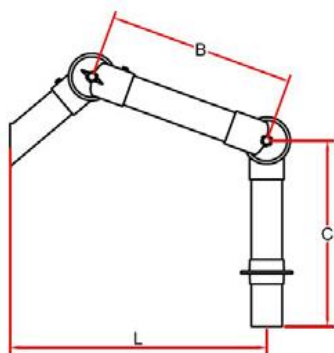

ALSIDENT PUNTAFZUIGING

Alsident® systeem 63

Tafelmontage

Omschrijving

Systeem 63 CR

Armen met twee scharnieren voor montage op een tafel. Al of niet te gebruiken in combinatie met de tafelconsole systeem 63. Volledige polypropyleen uitvoering

Code

63-35-1-7-5
63-45-1-7-5
63-55-1-7-5

Prijs €

180,00
195,00
207,00

Tafelmontage

Systeem 63 CR

Armen met drie scharnieren voor montage op een tafel. Al of niet te gebruiken in combinatie met de tafelconsole systeem 63. Volledige polypropyleen uitvoering

63-3535-1-7-5
63-5545-1-7-5

275,00
290,00

Wand- en plafondmontage

Systeem 63 CR

Armen met drie scharnieren voor montage aan de wand met behulp van de wandconsole 2-195 of aan het plafond met Alsident plafond montagezuilen. Volledige polypropyleen uitvoering

63-3535-3-7-5
63-3590-3-7-5
63-5545-3-7-5
63-6555-3-7-5
63-9065-3-7-5

283,00
364,00
298,00
343,00
367,00

Kleurcode :

7-5 : PP-buis wit en witte scharnieren, chemisch bestendig

C = Sokkelbuis met vast half scharnier

A = A-buis met beiderzijds een vast half scharnier

B = B-buis met enerzijds een vast half scharnier.

De B buis eindigt altijd met een afneembaar heel scharnier met een afsluitklepje. In dit afneembare scharnier komt het afneembare aanzuighulpstuk zoals in de tekeningen de afgeschuinde zuigtule.

In de artikelcode van een afzuigarm zoals bijvoorbeeld het type 75-9065-3-4 is de A-buis 90 cm en de B-buis 65 cm. De C-maat is afhankelijk van de uitvoering en diameter. Raadpleeg hiervoor de technische fabrieksdokumentatie.