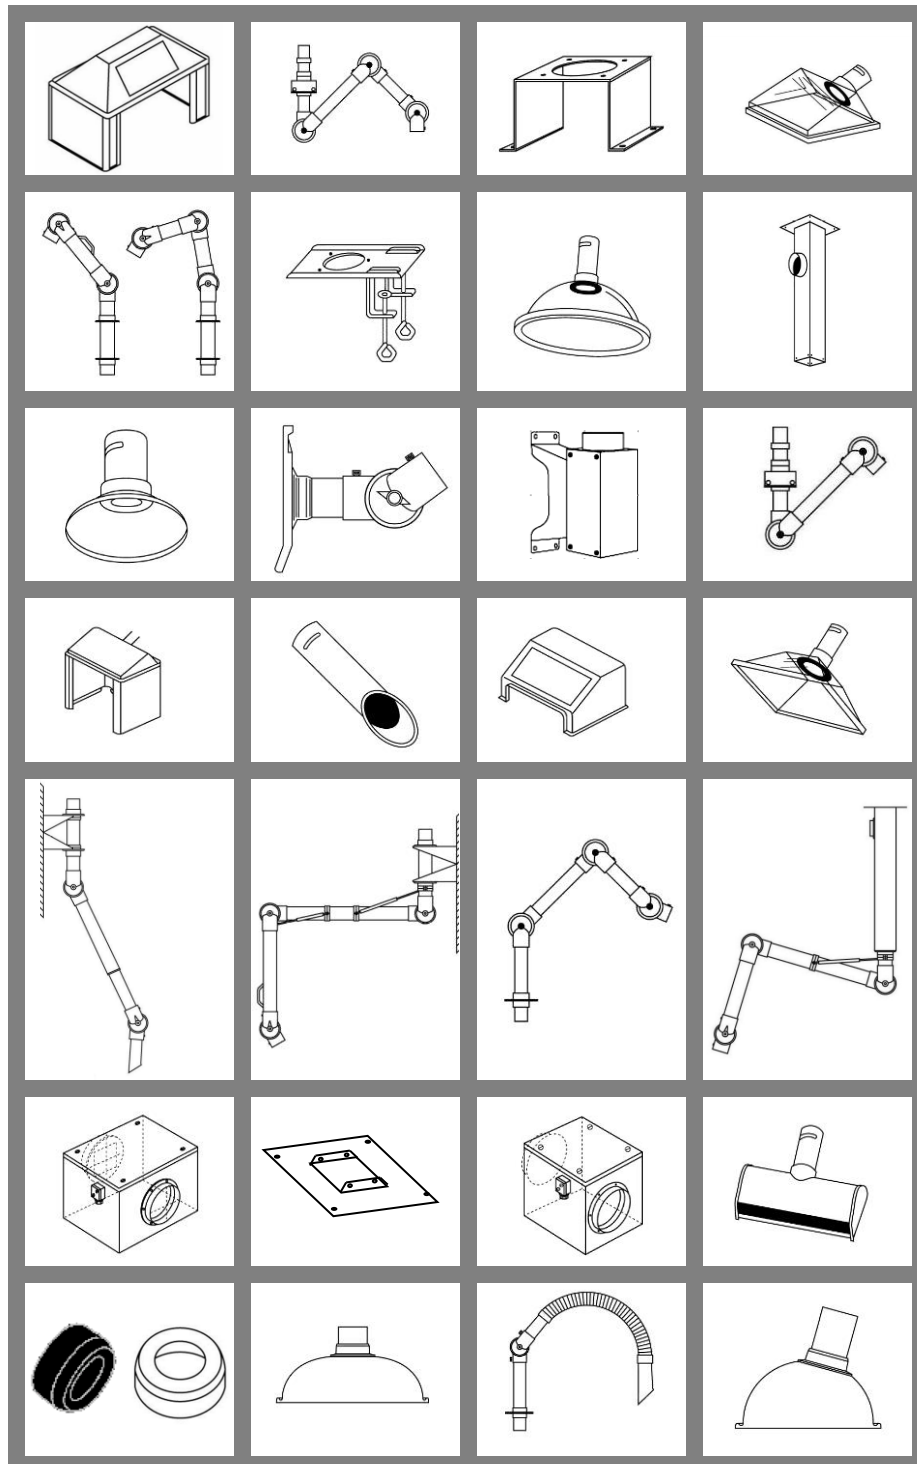

**alsident
system®**

Prijslijst 2018 / 1

de ademsfeer veilig houden

www.vanandeltechniek.nl

Inhoudsopgave

| | Pag. |
|---|-------------|
| Alsident systeem 25 | |
| Afzuigkastjes, flenzen en montage | 3 |
| Alsident systeem 50 | |
| Afzuigarmen diameter 50 mm | 4 |
| Alsident systeem 63 | |
| Afzuigarmen diameter 63 mm | 5 |
| Alsident systeem 75 | |
| Afzuigarmen diameter 75 mm | 6 |
| Alsident systeem 75 | |
| XXL speciale lange afzuigarmen systeem 75 en telescopische afzuigarm | 7 |
| Alsident systeem 100 | |
| Afzuigarmen diameter 100 mm | 8 |
| Alsident montage hulpmiddelen alle systemen | |
| Tafelklemmen, wandconsoles, montagezuilen en overige accessoires | 9, 10 & 11 |
| Alsident aanzuighulpstukken alle systemen | |
| Afzuigkappen, schermen, zuigmonden, zuigtules en overige | 12 en 13 |
| Alsident accessoires alle systemen | |
| Lichtset voor kap 200 mm en Airflow Alarm systeem 10 | 14 |
| UT ventilatorboxjes | |
| Geluidsgeïsoleerde ventilatorboxjes en toerenregelaars | 14 |
| Conditie | |
| <ul style="list-style-type: none">• Prijzen zijn in € per stuk/per meter exclusief BTW tenzij anders aangegeven.• De prijzen van de Alsident afzuigarmen zijn exclusief consoles, montagezuilen en aanzuighulpstukken, tenzij anders aangegeven.• Levertijd uit voorraad (zowel t.t.v.v. als ook o.o.v.), resp. 15 – 25 werkdagen op basis van een vast bestel/transportschema af fabriek.• Levering franco huis Nederland bij opdrachten vanaf een waarde van € 800,00.• Bij opdrachten onder € 800,00 worden de vrachtkosten op factuur doorberekend.• Het minimum vrachttarief bedraagt € 19,00.• Verpakking inclusief.• Orderkosten € 6,00 voor opdrachten onder € 50,00 netto.• Prijzen en condities kunnen zonder voorafgaande kennisgeving worden gewijzigd. | |