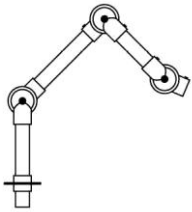

Tafelmontage

Systeem 50 AL

Armen met drie scharnieren voor montage op een tafel. Al of niet te gebruiken in combinatie met de tafelconsole systeem 50. Aluminium buis met rode, witte of zwarte scharnieren

Systeem 50 AS

Armen met drie scharnieren voor montage op een tafel. Al of niet te gebruiken in combinatie met de tafelconsole systeem 50

Antistatische uitvoering met 1 MΩ kabel

50-3727-1-4, 5 of 050	197,00
50-4737-1-4, 5 of 050	210,00
50-5747-1-4, 5 of 050	239,00
50-8747-1-4, 5 of 050	272,00

50-3727-1-6	228,00
50-4737-1-6	241,00
50-5747-1-6	273,00