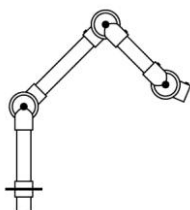

Tafelmontage

<u>Systeem 75 AL</u> Armen met drie scharnieren voor montage op een tafel. Al of niet te gebruiken in combinatie met de tafelconsole systeem 75. Aluminium buis met rode of witte scharnieren	75-3535-1-4 of 5 75-5545-1-4 of 5 75-6555-1-4 of 5 75-9065-1-4 of 5	295,00 311,00 358,00 377,00
<u>Systeem 75 CR</u> Armen met drie scharnieren voor montage op een tafel. Al of niet te gebruiken in combinatie met de tafelconsole systeem 75. Volledige polypropyleen uitvoering	75-3535-1-7-5 75-5545-1-7-5 75-6555-1-7-5 75-9065-1-7-5	317,00 336,00 386,00 412,00
<u>Systeem 75 AS</u> Armen met drie scharnieren voor montage op een tafel. Al of niet te gebruiken in combinatie met de tafelconsole systeem 75 Antistatische uitvoering met 1 MΩ kabel	75-3535-1-6 75-5545-1-6 75-6555-1-6	392,00 411,00 449,00