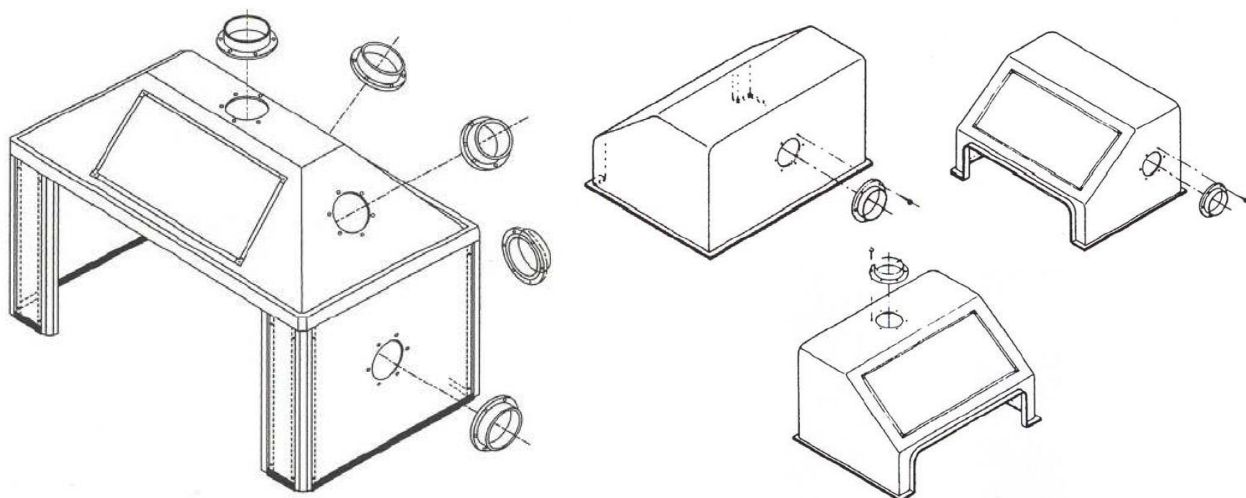

ALSIDENT PUNTAFZUIGING

Alsident® systeem 25

Omschrijving	Code	Prijs €
Afzuigkast zonder flens, transparant	25-604535-0-4 of 5	590,00
Afzuigkast met flens 80 mm, transparant	25-604535-4 of 5	659,00
Idem, melkwit zonder flens	25-604535-0-7-4 of 5	547,00
Idem, melkwit met flens 80	25-604535-7-4 of 5	616,00
Afmeting 635 x 480 x 350 mm		

Afzuigkast met flens 75 mm en scharnier met afsluitlepje. Metalen zijwanden wit. Transparante bovenzijde	25-4030-4 of 5	390,00
Afmeting 420 x 320 x 515 mm		

Afzuigkast zonder flens, transparant	25-106020-4 of 5	1.039,00
Afmeting 1.000 x 600 x 410 mm		
Afzuigkast zonder flens, transparant	25-106050-4 of 5	1.304,00
Afmeting 1.000 x 600 x 710 mm		
Afzuigkast zonder flens, transparant	25-106075-4 of 5	1.547,00
Afmeting 1.000 x 600 x 960 mm		

Flens 50 mm	4-50-13-4 of 5	25,00
Flens 75 mm	4-75-13-4 of 5	30,00
Flens 80 mm	4-80-13-4 of 5	33,00
Flens 100 mm	4-100-13-4 of 5	46,00
Flens 125 mm	4-125-13-4 of 5	52,00
Flens 160 mm	4-160-13-4 of 5	59,00
Montage per flens	flensmontage	67,00

Kleur glashoekjes, scharnier en flenzen :

4 : Rood
5 : Wit

Plaats van de flenzen bij bestelling op te geven. Zie mogelijkheden hierna.

Flens in vlakke topgedeelte max. diameter 125 mm.

Bij plaatsing in schuine achterzijde dakdeel wordt een gehard glazen ruit vervangen door een kunststof PETG-plaat

Speciale maten en accessoires op aanvraag.