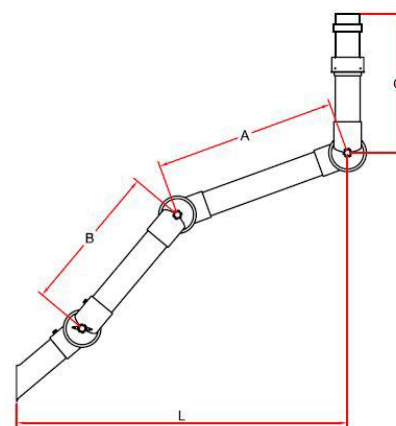

ALSIDENT PUNTAFZUIGING

Alsident® systeem 63

Tafelmontage

Omschrijving

Systeem 63 CR

Armen met twee scharnieren voor montage op een tafel. Al of niet te gebruiken in combinatie met de tafelconsole systeem 63. Volledige polypropyleen uitvoering

Code

63-35-1-7-5
63-45-1-7-5
63-55-1-7-5

Prijs €

180,00
195,00
207,00

Tafelmontage

Systeem 63 CR

Armen met drie scharnieren voor montage op een tafel. Al of niet te gebruiken in combinatie met de tafelconsole systeem 63. Volledige polypropyleen uitvoering

63-3535-1-7-5
63-5545-1-7-5

275,00
290,00

Wand- en plafondmontage

Systeem 63 CR

Armen met drie scharnieren voor montage aan de wand met behulp van de wandconsole 2-195 of aan het plafond met Alsident plafond montagezuilen. Volledige polypropyleen uitvoering

63-3535-3-7-5
63-3590-3-7-5
63-5545-3-7-5
63-6555-3-7-5
63-9065-3-7-5

283,00
364,00
298,00
343,00
367,00

Kleurcode :

7-5 : PP-buis wit en witte scharnieren, chemisch bestendig

C = Sokkelbuis met vast half scharnier

A = A-buis met beiderzijds een vast half scharnier

B = B-buis met enerzijds een vast half scharnier.

De B buis eindigt altijd met een afneembaar heel scharnier met een afsluitklepje. In dit afneembare scharnier komt het afneembare aanzuighulpstuk zoals in de tekeningen de afgeschuinde zuigtule.

In de artikelcode van een afzuigarm zoals bijvoorbeeld het type 75-9065-3-4 is de A-buis 90 cm en de B-buis 65 cm. De C-maat is afhankelijk van de uitvoering en diameter. Raadpleeg hiervoor de technische fabrieksdocumentatie.