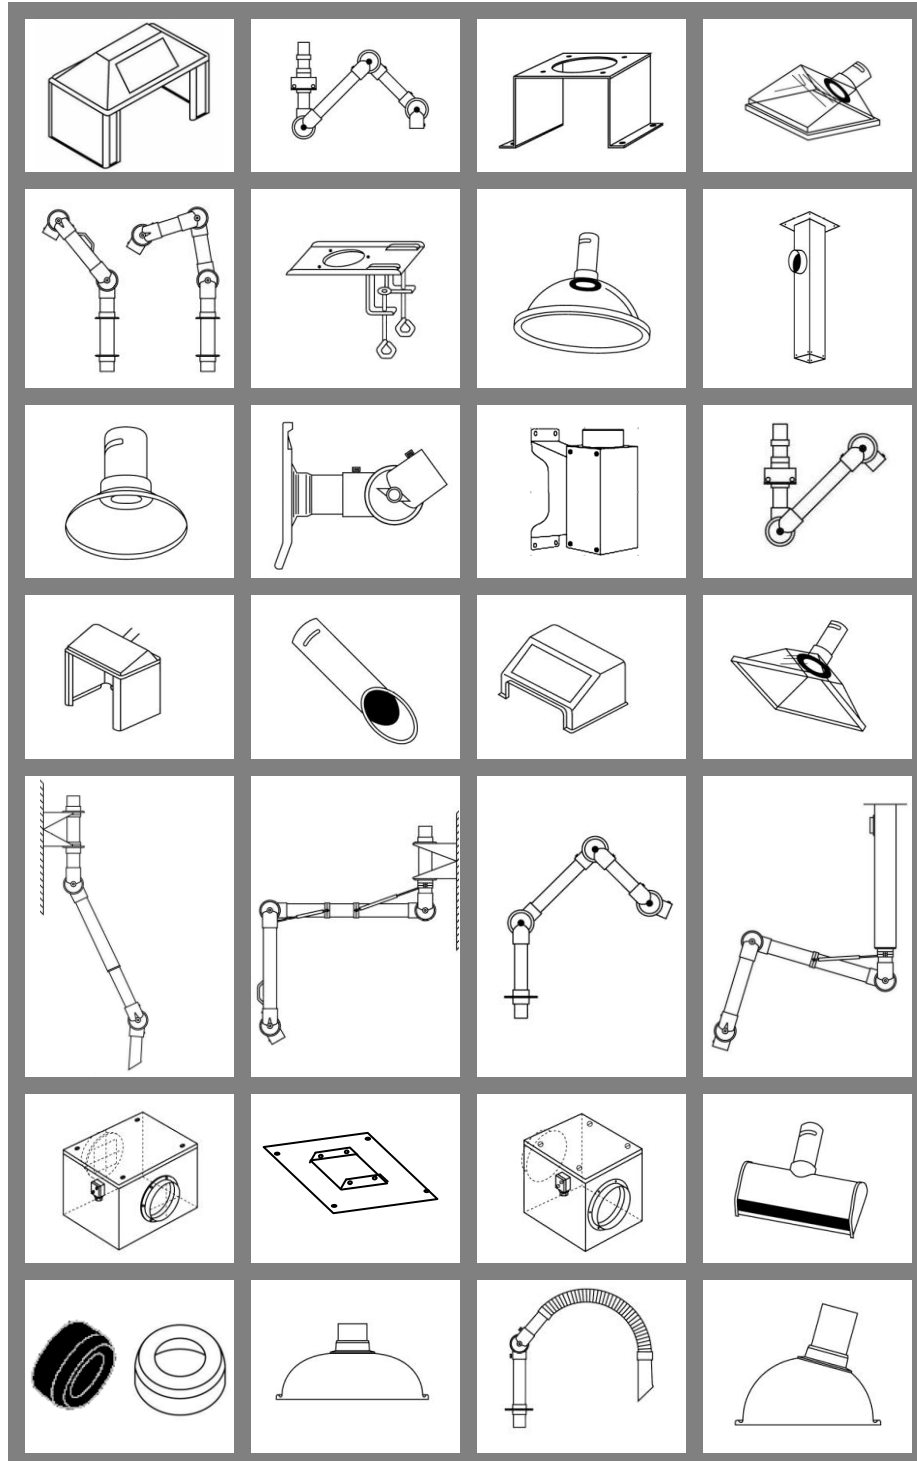

**alsident
system®**

Prijslijst 2016 / 1

de ademsfeer veilig houden

www.vanandeltechniek.nl

Inhoudsopgave

	Pag.
Alsident systeem 25	
Afzuigkastjes, flenzen en montage	3
Alsident systeem 50	
Afzuigarmen diameter 50 mm	4
Alsident systeem 63	
Afzuigarmen diameter 63 mm	5
Alsident systeem 75	
Afzuigarmen diameter 75 mm	6
Alsident systeem 75	
XXL speciale lange afzuigarmen systeem 75 en telescopische afzuigarm	7
Alsident systeem 100	
Afzuigarmen diameter 100 mm	8
Alsident montage hulpmiddelen alle systemen	
Tafelklemmen, wandconsoles, montagezuilen en overige accessoires	9, 10 & 11
Alsident aanzuighulpstukken alle systemen	
Afzuigkappen, schermen, zuigmonden, zuigtules en overige	12 en 13
Alsident accessoires alle systemen	
Lichtset voor kap 200 mm en Airflow Alarm systeem 10	14
UT ventilatorboxjes	
Geluidsgeïsoleerde ventilatorboxjes en toerenregelaars	14
Conditie	
<ul style="list-style-type: none">• Prijzen zijn in € per stuk/per meter exclusief BTW tenzij anders aangegeven.• De prijzen van de Alsident afzuigarmen zijn exclusief consoles, montagezuilen en aanzuighulpstukken, tenzij anders aangegeven.• Levertijd uit voorraad (zowel t.t.v.v. als ook o.o.v.), resp. 20 – 25 werkdagen op basis van een vast bestel/transportschema af fabriek. Bestellingen kunnen met spoed buiten het vaste bestel/transport-schema om besteld worden tegen een minimale vrachtbijdrage van € 120,00 excl. BTW.• Levering franco huis Nederland bij opdrachten vanaf een waarde van € 800,00.• Bij opdrachten onder € 800,00 worden de vrachtkosten op factuur doorberekend.• Het minimum vrachttarief bedraagt € 19,00.• Verpakking inclusief.• Orderkosten € 12,50 voor opdrachten onder € 50,00 netto.• Prijzen en condities kunnen zonder voorafgaande kennisgeving worden gewijzigd.	