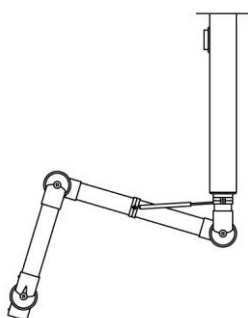

Plafond en Wandmontage

<u>Systeem 100 AL</u> Armen met drie scharnieren voor montage aan de wand met behulp van de wandconsole systeem 100. Aluminium buis witte scharnieren	100-5545-3-5 100-6555-3-5 100-9065-3-5 ¹⁾ 100-10585-3-5 ²⁾ 100-135105-3-5 ²⁾	505,00 515,00 602,00 698,00 744,00
<u>Systeem 100 CR</u> Armen met drie scharnieren voor montage aan de wand met behulp van de wandconsole systeem 100. Volledige polypropyleen uitvoering	100-5545-3-7-5 100-6555-3-7-5 100-9065-3-7-5 ¹⁾ 100-10585-3-7-5 ²⁾ 100-135105-3-7-5 ²⁾	529,00 545,00 625,00 751,00 821,00
<u>Systeem 100 AS</u> Armen met drie scharnieren voor montage aan de wand met behulp van de wandconsole 2-10035-050. Antistatische uitvoering met 1 MΩ kabel	100-5545-3-6 100-6555-3-6 100-9065-3-6 ¹⁾ 100-10585-3-6 ²⁾ 100-135105-3-6 ²⁾	620,00 635,00 769,00 861,00 953,00

Kleurcode :

1. 5 : Aluminium buis en witte scharnieren
   6 : PP-buis zwart en zwarte scharnieren, antistatisch
   7-5 : PP-buis wit en witte scharnieren, chemisch bestendig

¹⁾ Voorzien van 1 gasveer

²⁾ Voorzien van 2 gasveren