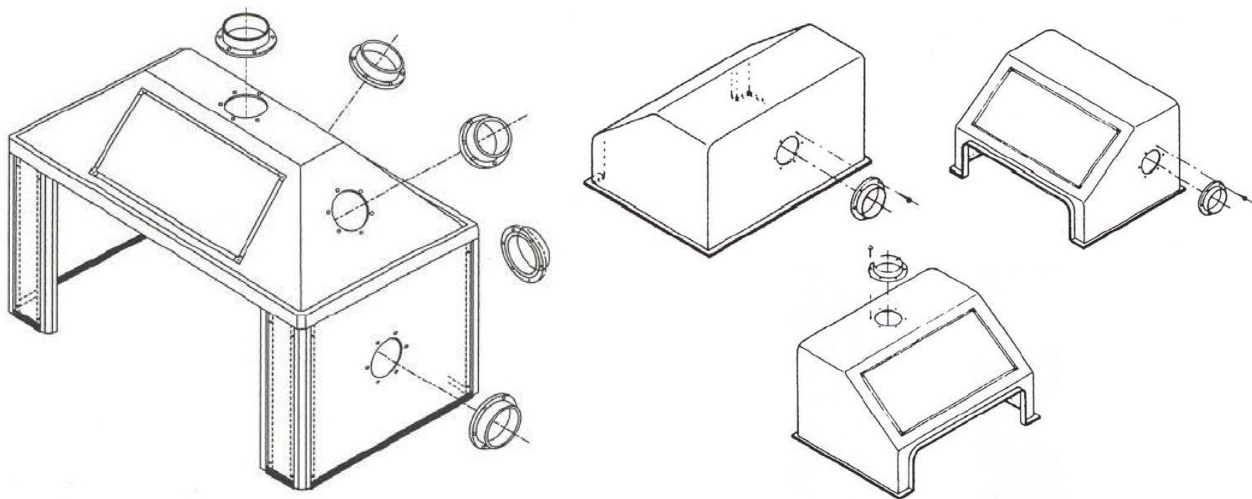

ALSIDENT PUNTAFZUIGING

Alsident® systeem 25

Omschrijving	Code	Prijs €
Afzuigkast zonder flens, transparant	25-604535-0-4 of 5	590,00
Afzuigkast met flens 80 mm, transparant	25-604535-4 of 5	659,00
Idem, melkwit zonder flens	25-604535-0-7-4 of 5	547,00
Idem, melkwit met flens 80	25-604535-7-4 of 5	616,00
Afmeting 635 x 480 x 350 mm		

Afzuigkast met flens 75 mm en scharnier met afsluitlepje. Metalen zijwanden wit. Transparante bovenzijde	25-4030-4 of 5	390,00
Afmeting 420 x 320 x 515 mm		

Afzuigkast zonder flens, transparant	25-106020-4 of 5	1.039,00
Afmeting 1.000 x 600 x 410 mm		
Afzuigkast zonder flens, transparant	25-106050-4 of 5	1.304,00
Afmeting 1.000 x 600 x 710 mm		
Afzuigkast zonder flens, transparant	25-106075-4 of 5	1.547,00
Afmeting 1.000 x 600 x 960 mm		

Flens 50 mm	4-50-13-4 of 5	25,00
Flens 75 mm	4-75-13-4 of 5	30,00
Flens 80 mm	4-80-13-4 of 5	33,00
Flens 100 mm	4-100-13-4 of 5	46,00
Flens 125 mm	4-125-13-4 of 5	52,00
Flens 160 mm	4-160-13-4 of 5	59,00
Montage per flens	flensmontage	67,00

Kleur glashoekjes, scharnier en flenzen :

4 : Rood
5 : Wit

Plaats van de flenzen bij bestelling op te geven. Zie mogelijkheden hierna.

Flens in vlakke topgedeelte max. diameter 125 mm.

Bij plaatsing in schuine achterzijde dakdeel wordt een gehard glazen ruit vervangen door een kunststof PETG-plaat

Speciale maten en accessoires op aanvraag.