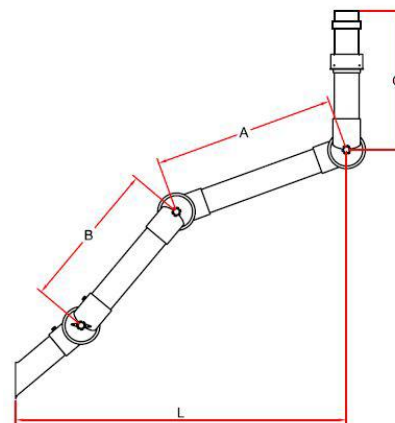

ALSIDENT PUNTAFZUIGING

Alsident® systeem 63

Tafelmontage

Omschrijving

Systeem 63 CR

Armen met twee scharnieren voor montage op een tafel. Al of niet te gebruiken in combinatie met de tafelconsole systeem 63. Volledige polypropyleen uitvoering

Code

63-35-1-7-5
63-45-1-7-5
63-55-1-7-5

Prijs €

180,00
195,00
207,00

Tafelmontage

Systeem 63 CR

Armen met drie scharnieren voor montage op een tafel. Al of niet te gebruiken in combinatie met de tafelconsole systeem 63. Volledige polypropyleen uitvoering

63-3535-1-7-5
63-5545-1-7-5

275,00
290,00

Wand- en plafondmontage

Systeem 63 CR

Armen met drie scharnieren voor montage aan de wand met behulp van de wandconsole 2-195 of aan het plafond met Alsident plafond montagezuilen. Volledige polypropyleen uitvoering

63-3535-3-7-5
63-3590-3-7-5
63-5545-3-7-5
63-6555-3-7-5
63-9065-3-7-5

283,00
364,00
298,00
343,00
367,00

Kleurcode :

7-5 : PP-buis wit en witte scharnieren, chemisch bestendig

C = Sokkelbuis met vast half scharnier

A = A-buis met beiderzijds een vast half scharnier

B = B-buis met enerzijds een vast half scharnier.

De B buis eindigt altijd met een afneembaar heel scharnier met een afsluitklepje. In dit afneembare scharnier komt het afneembare aanzuighulpstuk zoals in de tekeningen de afgeschuinde zuigtule.

In de artikelcode van een afzuigarm zoals bijvoorbeeld het type 75-9065-3-4 is de A-buis 90 cm en de B-buis 65 cm. De C-maat is afhankelijk van de uitvoering en diameter. Raadpleeg hiervoor de technische fabrieksdocumentatie.