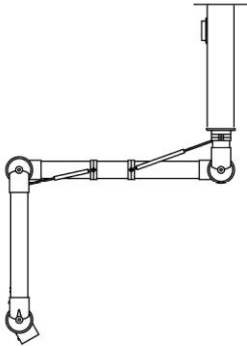

ALSIDENT PUNTAFZUIGING

Alsident® systeem 75 XXL

Wand- en plafond-
montage

XXL

Omschrijving	Code	Prijs €
<p><u>Systeem 75 AL</u> Speciale lange armen met drie scharnieren voor montage aan de wand met behulp van de wandconsole 2-195 of aan het plafond met Alsident plafond montagezuilen. Aluminium buis met rode of witte scharnieren</p>	<p>75-9065-3-22-4 of 5 ¹⁾ 75-9090-3-4 of 5 * 75-9090-3-22-4 of 5 ²⁾</p>	<p>725,00 443,00 785,00</p>
<p><u>Systeem 75 CR</u> Speciale lange armen met drie scharnieren voor montage aan de wand met behulp van de wandconsole 2-195 of aan het plafond met Alsident plafond montagezuilen. Volledige polypropyleen uitvoering</p>	<p>75-9065-3-22-7-5 ¹⁾ 75-9090-3-22-7-5 ²⁾</p>	<p>770,00 830,00</p>
<p><u>Systeem 75 AS</u> Speciale lange armen met drie scharnieren voor montage aan de wand met behulp van de wandconsole 2-195 of aan het plafond met Alsident plafond montagezuilen. Antistatische uitvoering met 1 MΩ kabel</p>	<p>75-9065-3-22-6 ¹⁾ 75-9090-3-22-6 ²⁾</p>	<p>781,00 890,00</p>