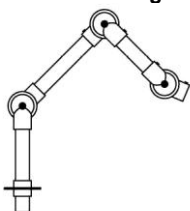

Tafelmontage

Systeem 50 AL

Armen met drie scharnieren voor montage op een tafel. Al of niet te gebruiken in combinatie met de tafelconsole systeem 50. Aluminium buis met rode, witte of zwarte scharnieren

50-3727-1-4, 5 of 050
50-4737-1-4, 5 of 050
50-5747-1-4, 5 of 050
50-8747-1-4, 5 of 050

197,00
210,00
239,00
272,00

Systeem 50 AS

Armen met drie scharnieren voor montage op een tafel. Al of niet te gebruiken in combinatie met de tafelconsole systeem 50

Antistatische uitvoering met 1 MΩ kabel

50-3727-1-6
50-4737-1-6
50-5747-1-6

228,00
241,00
273,00