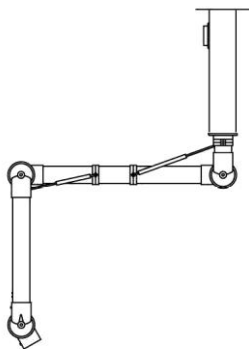

ALSIDENT PUNTAFZUIGING

Alsident® systeem 75 XXL

Wand- en plafond-
montage

XXL

Omschrijving	Code	Prijs €
<u>Systeem 75 AL</u> Speciale lange armen met drie scharnieren voor montage aan de wand met behulp van de wandconsole 2-195 of aan het plafond met Alsident plafond montagezuilen. Aluminium buis met rode of witte scharnieren	75-9065-3-22-4 of 5 ¹⁾ 75-9090-3-4 of 5 * 75-9090-3-22-4 of 5 ²⁾	725,00 443,00 785,00
<u>Systeem 75 CR</u> Speciale lange armen met drie scharnieren voor montage aan de wand met behulp van de wandconsole 2-195 of aan het plafond met Alsident plafond montagezuilen. Volledige polypropyleen uitvoering	75-9065-3-22-7-5 ¹⁾ 75-9090-3-22-7-5 ²⁾	770,00 830,00
<u>Systeem 75 AS</u> Speciale lange armen met drie scharnieren voor montage aan de wand met behulp van de wandconsole 2-195 of aan het plafond met Alsident plafond montagezuilen. Antistatische uitvoering met 1 MΩ kabel	75-9065-3-22-6 ¹⁾ 75-9090-3-22-6 ²⁾	781,00 890,00