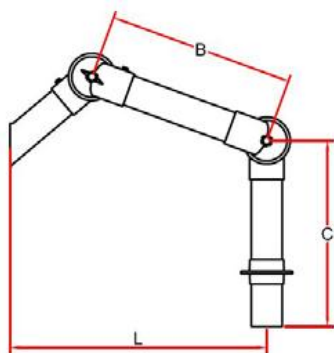

ALSIDENT PUNTAFZUIGING

Alsident® systeem 63

Tafelmontage

Omschrijving

Systeem 63 CR

Armen met twee scharnieren voor montage op een tafel. Al of niet te gebruiken in combinatie met de tafelconsole systeem 63. Volledige polypropyleen uitvoering

Code

63-35-1-7-5
63-45-1-7-5
63-55-1-7-5

Prijs €

180,00
195,00
207,00

Tafelmontage

Systeem 63 CR

Armen met drie scharnieren voor montage op een tafel. Al of niet te gebruiken in combinatie met de tafelconsole systeem 63. Volledige polypropyleen uitvoering

63-3535-1-7-5
63-5545-1-7-5

275,00
290,00

Wand- en plafondmontage

Systeem 63 CR

Armen met drie scharnieren voor montage aan de wand met behulp van de wandconsole 2-195 of aan het plafond met Alsident plafond montagezuilen. Volledige polypropyleen uitvoering

63-3535-3-7-5
63-3590-3-7-5
63-5545-3-7-5
63-6555-3-7-5
63-9065-3-7-5

283,00
364,00
298,00
343,00
367,00

Kleurcode :

7-5 : PP-buis wit en witte scharnieren, chemisch bestendig

C = Sokkelbuis met vast half scharnier

A = A-buis met beiderzijds een vast half scharnier

B = B-buis met enerzijds een vast half scharnier.

De B buis eindigt altijd met een afneembaar heel scharnier met een afsluitklepje. In dit afneembare scharnier komt het afneembare aanzuighulpstuk zoals in de tekeningen de afgeschuinde zuigtule.

In de artikelcode van een afzuigarm zoals bijvoorbeeld het type 75-9065-3-4 is de A-buis 90 cm en de B-buis 65 cm. De C-maat is afhankelijk van de uitvoering en diameter. Raadpleeg hiervoor de technische fabrieksdocumentatie.