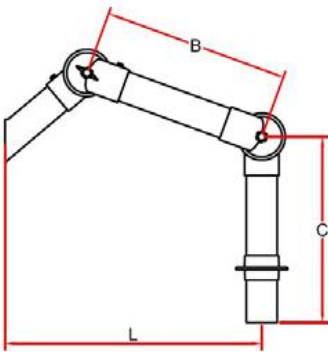

ALSIDENT PUNTAFZUIGING

Alsident® systeem 63

Tafelmontage

Omschrijving

Systeem 63 CR

Armen met twee scharnieren voor montage op een tafel. Al of niet te gebruiken in combinatie met de tafelconsole systeem 63. Volledige polypropyleen uitvoering

Code

63-35-1-7-5
63-45-1-7-5
63-55-1-7-5

Prijs €

180,00
195,00
207,00

Tafelmontage

Systeem 63 CR

Armen met drie scharnieren voor montage op een tafel. Al of niet te gebruiken in combinatie met de tafelconsole systeem 63. Volledige polypropyleen uitvoering

63-3535-1-7-5
63-5545-1-7-5

275,00
290,00

Wand- en plafondmontage

Systeem 63 CR

Armen met drie scharnieren voor montage aan de wand met behulp van de wandconsole 2-195 of aan het plafond met Alsident plafond montagezuilen. Volledige polypropyleen uitvoering

63-3535-3-7-5
63-3590-3-7-5
63-5545-3-7-5
63-6555-3-7-5
63-9065-3-7-5

283,00
364,00
298,00
343,00
367,00

Kleurcode :

7-5 : PP-buis wit en witte scharnieren, chemisch bestendig

C = Sokkelbuis met vast half scharnier

A = A-buis met beiderzijds een vast half scharnier

B = B-buis met enerzijds een vast half scharnier.

De B buis eindigt altijd met een afneembaar heel scharnier met een afsluitklepje. In dit afneembare scharnier komt het afneembare aanzuighulpstuk zoals in de tekeningen de afgeschuinde zuigtule.

In de artikelcode van een afzuigarm zoals bijvoorbeeld het type 75-9065-3-4 is de A-buis 90 cm en de B-buis 65 cm. De C-maat is afhankelijk van de uitvoering en diameter. Raadpleeg hiervoor de technische fabrieksdocumentatie.