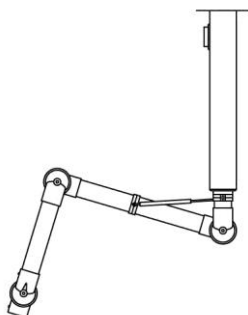

Plafond en Wandmontage

<u>Systeem 100 AL</u> Armen met drie scharnieren voor montage aan de wand met behulp van de wandconsole systeem 100. Aluminium buis witte scharnieren	100-5545-3-5 100-6555-3-5 100-9065-3-5 ¹⁾ 100-10585-3-5 ²⁾ 100-135105-3-5 ²⁾	505,00 515,00 602,00 698,00 744,00
<u>Systeem 100 CR</u> Armen met drie scharnieren voor montage aan de wand met behulp van de wandconsole systeem 100. Volledige polypropyleen uitvoering	100-5545-3-7-5 100-6555-3-7-5 100-9065-3-7-5 ¹⁾ 100-10585-3-7-5 ²⁾ 100-135105-3-7-5 ²⁾	529,00 545,00 625,00 751,00 821,00
<u>Systeem 100 AS</u> Armen met drie scharnieren voor montage aan de wand met behulp van de wandconsole 2-10035-050. Antistatische uitvoering met 1 MΩ kabel	100-5545-3-6 100-6555-3-6 100-9065-3-6 ¹⁾ 100-10585-3-6 ²⁾ 100-135105-3-6 ²⁾	620,00 635,00 769,00 861,00 953,00

Kleurcode :

1. 5 : Aluminium buis en witte scharnieren
   6 : PP-buis zwart en zwarte scharnieren, antistatisch
   7-5 : PP-buis wit en witte scharnieren, chemisch bestendig

¹⁾ Voorzien van 1 gasveer

²⁾ Voorzien van 2 gasveren