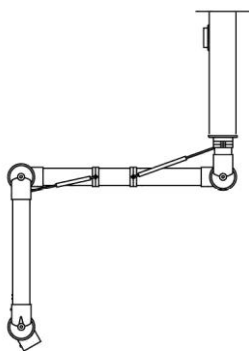

ALSIDENT PUNTAFZUIGING

Alsident® systeem 75 XXL

Wand- en plafond-
montage

XXL

| Omschrijving | Code | Prijs € |
|--|--|----------------------------|
| <u>Systeem 75 AL</u> Speciale lange armen met drie scharnieren voor montage aan de wand met behulp van de wandconsole 2-195 of aan het plafond met Alsident plafond montagezuilen. Aluminium buis met rode of witte scharnieren | 75-9065-3-22-4 of 5 ¹⁾ 75-9090-3-4 of 5 * 75-9090-3-22-4 of 5 ²⁾ | 725,00 443,00 785,00 |
| <u>Systeem 75 CR</u> Speciale lange armen met drie scharnieren voor montage aan de wand met behulp van de wandconsole 2-195 of aan het plafond met Alsident plafond montagezuilen. Volledige polypropyleen uitvoering | 75-9065-3-22-7-5 ¹⁾ 75-9090-3-22-7-5 ²⁾ | 770,00 830,00 |
| <u>Systeem 75 AS</u> Speciale lange armen met drie scharnieren voor montage aan de wand met behulp van de wandconsole 2-195 of aan het plafond met Alsident plafond montagezuilen. Antistatische uitvoering met 1 MΩ kabel | 75-9065-3-22-6 ¹⁾ 75-9090-3-22-6 ²⁾ | 781,00 890,00 |