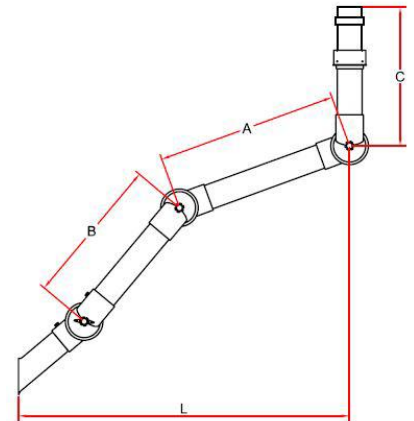

ALSIDENT PUNTAFZUIGING

Alsident® systeem 63

Tafelmontage

Omschrijving

Systeem 63 CR

Armen met twee scharnieren voor montage op een tafel. Al of niet te gebruiken in combinatie met de tafelconsole systeem 63. Volledige polypropyleen uitvoering

Code

63-35-1-7-5
63-45-1-7-5
63-55-1-7-5

Prijs €

180,00
195,00
207,00

Tafelmontage

Systeem 63 CR

Armen met drie scharnieren voor montage op een tafel. Al of niet te gebruiken in combinatie met de tafelconsole systeem 63. Volledige polypropyleen uitvoering

63-3535-1-7-5
63-5545-1-7-5

275,00
290,00

Wand- en plafondmontage

Systeem 63 CR

Armen met drie scharnieren voor montage aan de wand met behulp van de wandconsole 2-195 of aan het plafond met Alsident plafond montagezuilen. Volledige polypropyleen uitvoering

63-3535-3-7-5
63-3590-3-7-5
63-5545-3-7-5
63-6555-3-7-5
63-9065-3-7-5

283,00
364,00
298,00
343,00
367,00

Kleurcode :

7-5 : PP-buis wit en witte scharnieren, chemisch bestendig

C = Sokkelbuis met vast half scharnier

A = A-buis met beiderzijds een vast half scharnier

B = B-buis met enerzijds een vast half scharnier.

De B buis eindigt altijd met een afneembaar heel scharnier met een afsluitklepje. In dit afneembare scharnier komt het afneembare aanzuighulpstuk zoals in de tekeningen de afgeschuinde zuigtule.

In de artikelcode van een afzuigarm zoals bijvoorbeeld het type 75-9065-3-4 is de A-buis 90 cm en de B-buis 65 cm. De C-maat is afhankelijk van de uitvoering en diameter. Raadpleeg hiervoor de technische fabrieksdocumentatie.