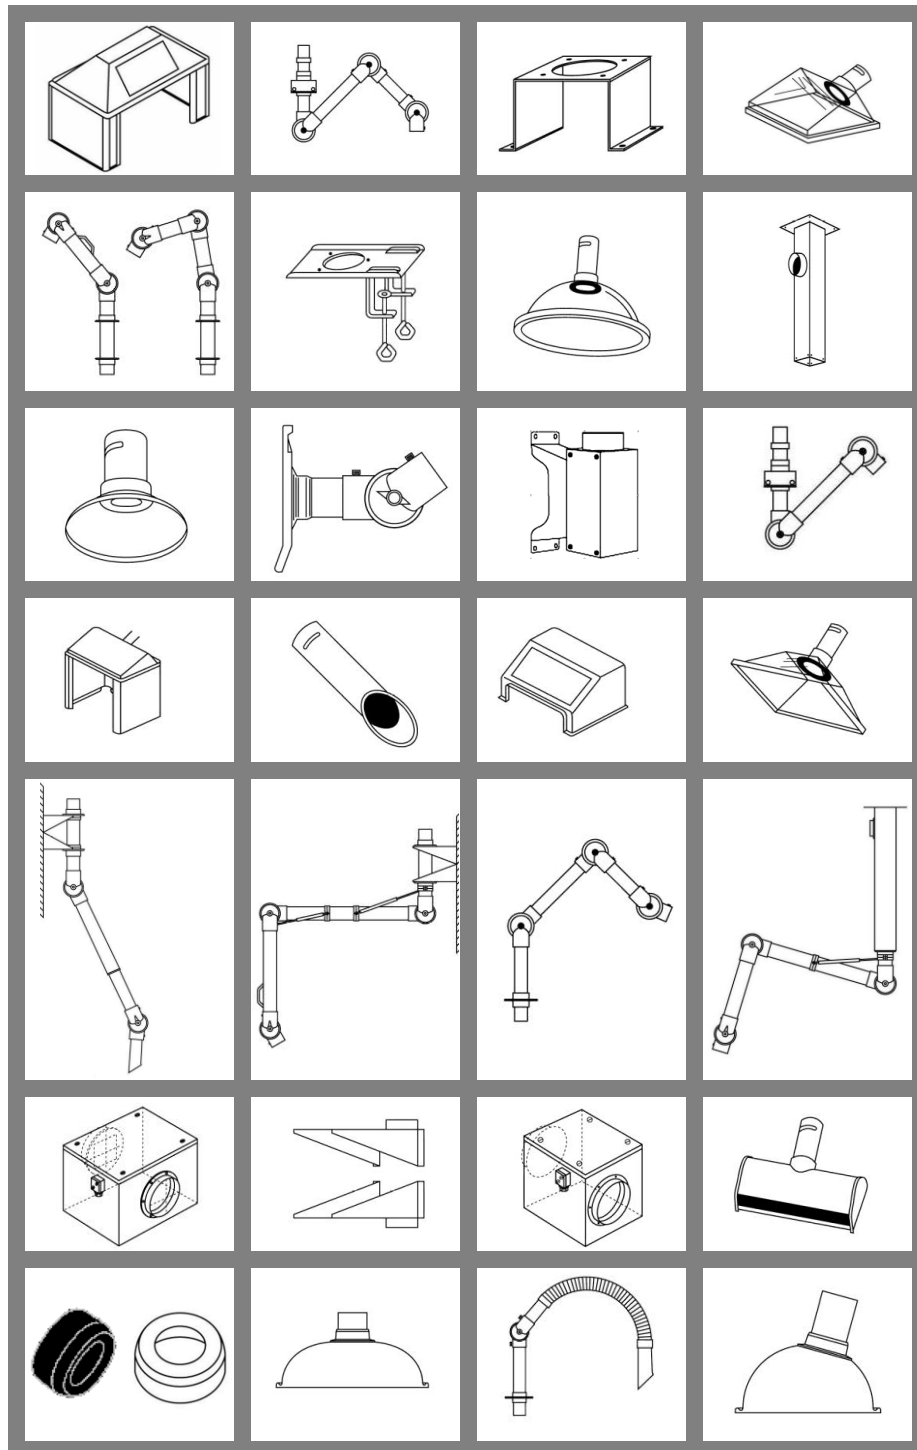

**alsident
system®**

Prijslijst 2015 / 1

de ademsfeer veilig houden

www.vanandeltechniek.nl

Inhoudsopgave

	Pag.
Alsident systeem 25	
Afzuigkastjes, flenzen en montage	3
Alsident systeem 50	
Afzuigarmen diameter 50 mm	4
Alsident systeem 63	
Afzuigarmen diameter 63 mm	5
Alsident systeem 75	
Afzuigarmen diameter 75 mm	6
Alsident systeem 75	
XXL speciale lange afzuigarmen systeem 75 en telescopische afzuigarm	7
Alsident systeem 100	
Afzuigarmen diameter 100 mm	8
Alsident montage middelen alle systemen	
Tafelklemmen, wandconsoles, montagezuilen en overige accessoires	9 en 10
Alsident aanzuighulpstukken alle systemen	
Afzuigkappen, schermen, zuigmonden, zuigtules en overige	11 en 12
Alsident accessoires alle systemen	
Lichtset voor kap 200 mm en Airflow Alarm systeem 10	13
UT ventilatorboxjes	
Geluidsgeïsoleerde ventilatorboxjes en toerenregelaars	13
Conditie	
<ul style="list-style-type: none">• Prijzen zijn in € per stuk/per meter exclusief BTW tenzij anders aangegeven.• De prijzen van de Alsident afzuigarmen zijn exclusief consoles, montagezuilen en aanzuighulpstukken, tenzij anders aangegeven.• Levertijd uit voorraad (zowel t.t.v.v. als ook o.o.v.), resp. 20 – 25 werkdagen op basis van een vast bestel/transportschema af fabriek. Bestellingen kunnen met spoed buiten het vaste bestel/transport-schema om besteld worden tegen een minimale vrachtbijdrage van € 120,00 excl. BTW.• Levering franco huis Nederland bij opdrachten vanaf een waarde van € 500,00.• Bij opdrachten onder € 500,00 worden de vrachtkosten op factuur doorberekend.• Het minimum vrachttarief bedraagt € 19,00.• Verpakking inclusief.• Orderkosten € 12,50 voor opdrachten onder € 50,00 netto.• Prijzen en condities kunnen zonder voorafgaande kennisgeving worden gewijzigd.	