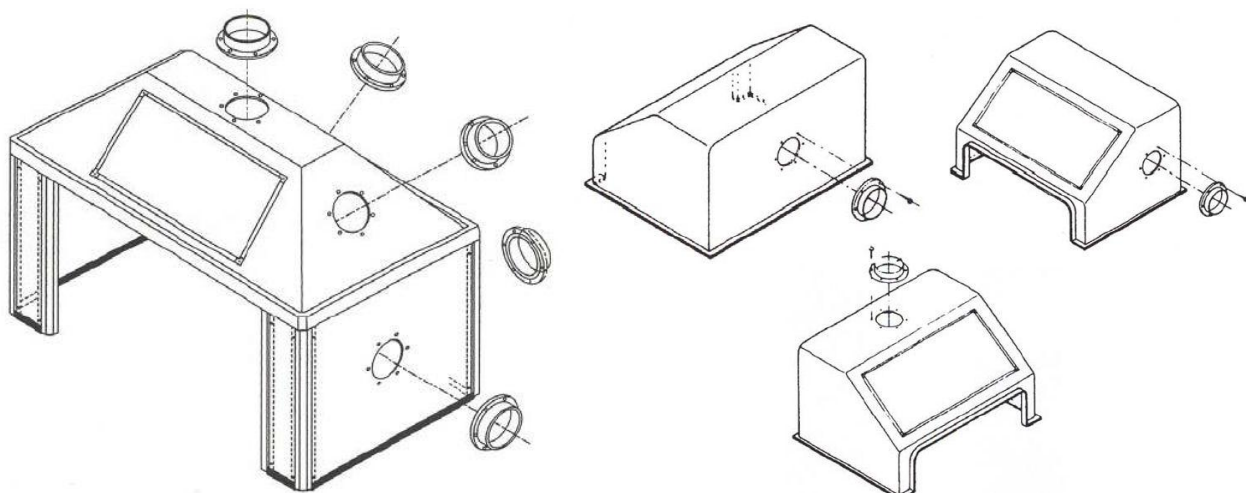

ALSIDENT PUNTAFZUIGING

Alsident® systeem 25

Omschrijving	Code	Prijs €
Afzuigkast zonder flens, transparant	25-604535-0-4 of 5	590,00
Afzuigkast met flens 80 mm, transparant	25-604535-4 of 5	659,00
Idem, melkwit zonder flens	25-604535-0-7-4 of 5	547,00
Idem, melkwit met flens 80	25-604535-7-4 of 5	616,00
Afmeting 635 x 480 x 350 mm		

Afzuigkast met flens 75 mm en scharnier met afsluitlepje. Metalen zijwanden wit. Transparante bovenzijde	25-4030-4 of 5	390,00
Afmeting 420 x 320 x 515 mm		

Afzuigkast zonder flens, transparant	25-106020-4 of 5	1.039,00
Afmeting 1.000 x 600 x 410 mm		
Afzuigkast zonder flens, transparant	25-106050-4 of 5	1.304,00
Afmeting 1.000 x 600 x 710 mm		
Afzuigkast zonder flens, transparant	25-106075-4 of 5	1.547,00
Afmeting 1.000 x 600 x 960 mm		

Flens 50 mm	4-50-13-4 of 5	25,00
Flens 75 mm	4-75-13-4 of 5	30,00
Flens 80 mm	4-80-13-4 of 5	33,00
Flens 100 mm	4-100-13-4 of 5	46,00
Flens 125 mm	4-125-13-4 of 5	52,00
Flens 160 mm	4-160-13-4 of 5	59,00
Montage per flens	flensmontage	67,00

Kleur glashoekjes, scharnier en flenzen :

1. 4 : Rood
   5 : Wit

Plaats van de flenzen bij bestelling op te geven. Zie mogelijkheden hierna.

Flens in vlakke topgedeelte max. diameter 125 mm.

Bij plaatsing in schuine achterzijde dakdeel wordt een gehard glazen ruit vervangen door een kunststof PETG-plaat

Speciale maten en accessoires op aanvraag.