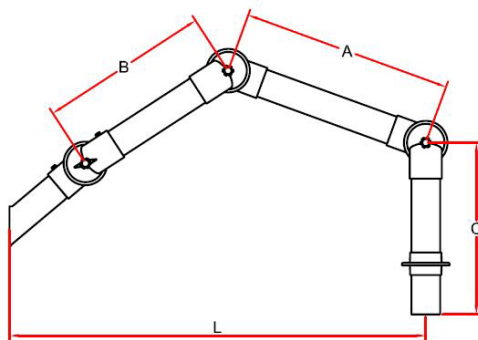

ALSIDENT PUNTAFZUIGING

Alsident® systeem 63

Tafelmontage

Omschrijving

Systeem 63 CR

Armen met twee scharnieren voor montage op een tafel. Al of niet te gebruiken in combinatie met de tafelconsole systeem 63. Volledige polypropyleen uitvoering

Code

63-35-1-7-5
63-45-1-7-5
63-55-1-7-5

Prijs €

180,00
195,00
207,00

Tafelmontage

Systeem 63 CR

Armen met drie scharnieren voor montage op een tafel. Al of niet te gebruiken in combinatie met de tafelconsole systeem 63. Volledige polypropyleen uitvoering

63-3535-1-7-5
63-5545-1-7-5

275,00
290,00

Wand- en plafondmontage

Systeem 63 CR

Armen met drie scharnieren voor montage aan de wand met behulp van de wandconsole 2-195 of aan het plafond met Alsident plafond montagezuilen. Volledige polypropyleen uitvoering

63-3535-3-7-5
63-3590-3-7-5
63-5545-3-7-5
63-6555-3-7-5
63-9065-3-7-5

283,00
364,00
298,00
343,00
367,00

Kleurcode :

7-5 : PP-buis wit en witte scharnieren, chemisch bestendig

C = Sokkelbuis met vast half scharnier

A = A-buis met beiderzijds een vast half scharnier

B = B-buis met enerzijds een vast half scharnier.

De B buis eindigt altijd met een afneembaar heel scharnier met een afsluitklepje. In dit afneembare scharnier komt het afneembare aanzuighulpstuk zoals in de tekeningen de afgeschuinde zuigtule.

In de artikelcode van een afzuigarm zoals bijvoorbeeld het type 75-9065-3-4 is de A-buis 90 cm en de B-buis 65 cm. De C-maat is afhankelijk van de uitvoering en diameter. Raadpleeg hiervoor de technische fabrieksdocumentatie.