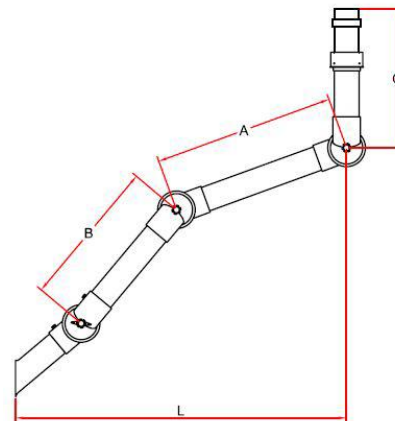

ALSIDENT PUNTAFZUIGING

Alsident® systeem 63

Tafelmontage

Omschrijving

Systeem 63 CR

Armen met twee scharnieren voor montage op een tafel. Al of niet te gebruiken in combinatie met de tafelconsole systeem 63. Volledige polypropyleen uitvoering

Code

63-35-1-7-5
63-45-1-7-5
63-55-1-7-5

Prijs €

180,00
195,00
207,00

Tafelmontage

Systeem 63 CR

Armen met drie scharnieren voor montage op een tafel. Al of niet te gebruiken in combinatie met de tafelconsole systeem 63. Volledige polypropyleen uitvoering

63-3535-1-7-5
63-5545-1-7-5

275,00
290,00

Wand- en plafondmontage

Systeem 63 CR

Armen met drie scharnieren voor montage aan de wand met behulp van de wandconsole 2-195 of aan het plafond met Alsident plafond montagezuilen. Volledige polypropyleen uitvoering

63-3535-3-7-5
63-3590-3-7-5
63-5545-3-7-5
63-6555-3-7-5
63-9065-3-7-5

283,00
364,00
298,00
343,00
367,00

Kleurcode :

7-5 : PP-buis wit en witte scharnieren, chemisch bestendig

C = Sokkelbuis met vast half scharnier

A = A-buis met beiderzijds een vast half scharnier

B = B-buis met enerzijds een vast half scharnier.

De B buis eindigt altijd met een afneembaar heel scharnier met een afsluitklepje. In dit afneembare scharnier komt het afneembare aanzuighulpstuk zoals in de tekeningen de afgeschuinde zuigtule.

In de artikelcode van een afzuigarm zoals bijvoorbeeld het type 75-9065-3-4 is de A-buis 90 cm en de B-buis 65 cm. De C-maat is afhankelijk van de uitvoering en diameter. Raadpleeg hiervoor de technische fabrieksdocumentatie.