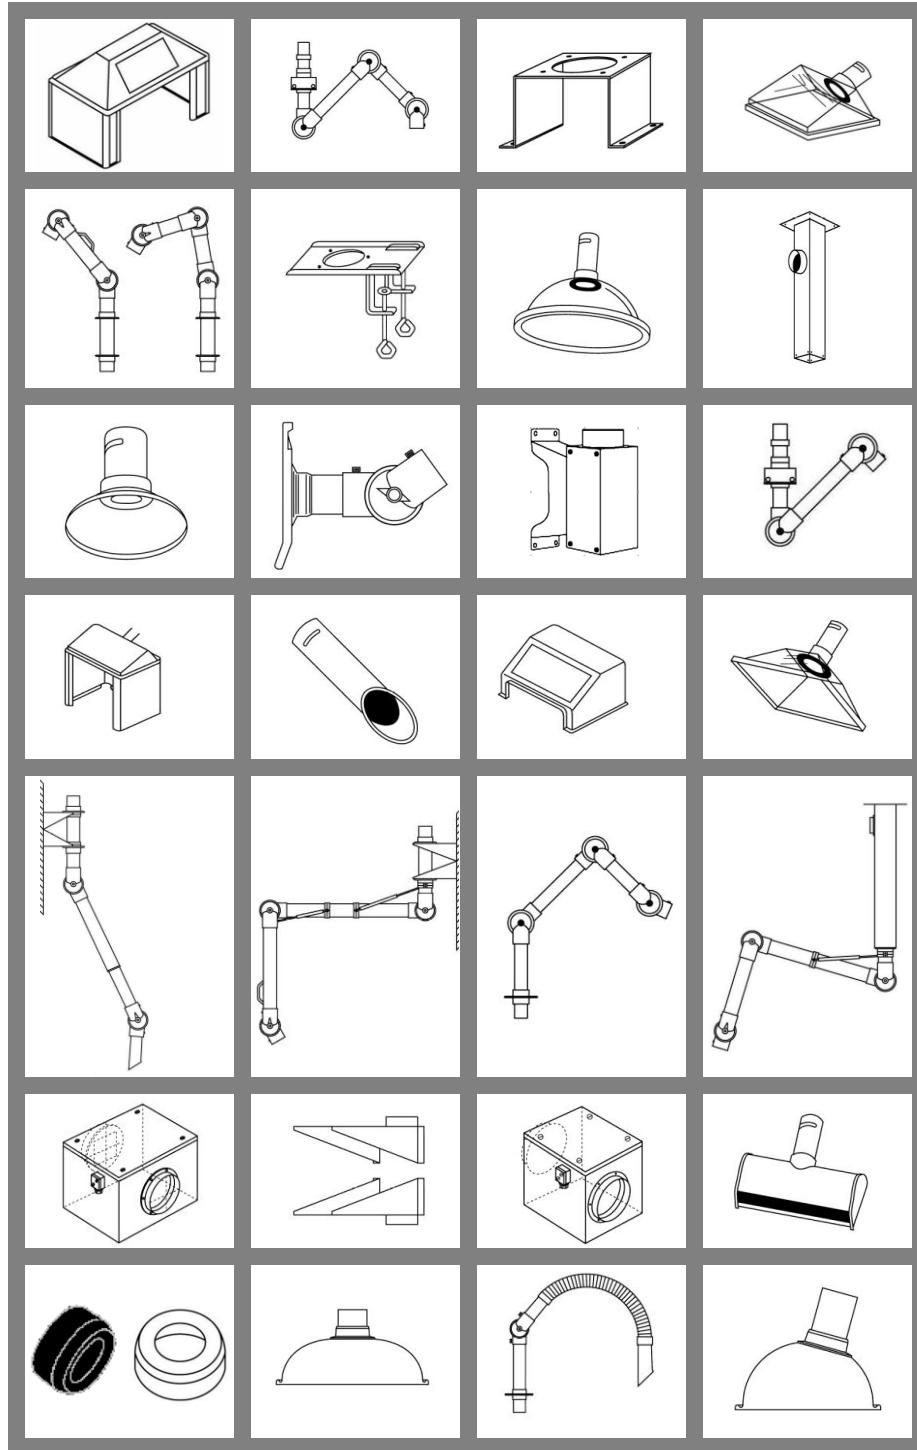

**alsident
system®**

Prijslijst 2015 / 1

de ademsfeer veilig houden

www.vanandeltechniek.nl