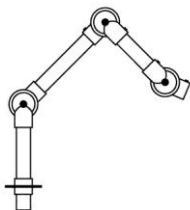

Tafelmontage

<u>Systeem 63 CR</u> Armen met drie scharnieren voor montage op een tafel. Al of niet te gebruiken in combinatie met de tafelconsole systeem 63. Volledige polypropyleen uitvoering	63-3535-1-7-5 63-5545-1-7-5	272,00 288,00