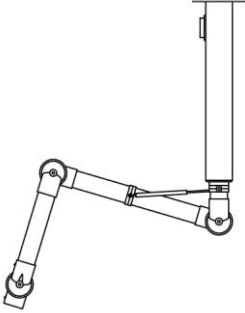

ALSIDENT PUNTAFZUIGING

Alsident® systeem 100

Plafondmontage

Omschrijving	Code	Prijs €
Systeem 100 AL		
Armen met drie scharnieren voor montage aan het plafond met behulp van plafond montagezuilen. Aluminium buis witte scharnieren	100-5545-3-5	505,00
	100-6555-3-5	515,00
	100-9065-3-5 ¹⁾	602,00
	100-10585-3-5 ²⁾	698,00
	100-135105-3-5 ²⁾	744,00
Systeem 100 CR		
Armen met drie scharnieren voor montage aan het plafond met behulp van plafond montagezuilen systeem 100. Volledige polypropyleen uitvoering	100-5545-3-7-5	529,00
	100-6555-3-7-5	545,00
	100-9065-3-7-5 ¹⁾	625,00
	100-10585-3-7-5 ²⁾	751,00
	100-135105-3-7-5 ²⁾	821,00
Systeem 100 AS		
Armen met drie scharnieren voor montage aan het plafond met behulp van plafond montagezuilen systeem 100. Antistatische uitvoering met 1 MΩ kabel	100-5545-3-6	602,00
	100-6555-3-6	615,00
	100-9065-3-6 ¹⁾	748,00
	100-10585-3-6 ²⁾	837,00
	100-135105-3-6 ²⁾	924,00

Kleurcode :

1. 5 : Aluminium buis en witte scharnieren
   6 : PP-buis zwart en zwarte scharnieren, antistatisch
   7-5 : PP-buis wit en witte scharnieren, chemisch bestendig

¹⁾ Voorzien van 1 gasveer

²⁾ Voorzien van 2 gasveren