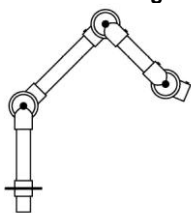

Tafelmontage

Systeem 50 AL

Armen met drie scharnieren voor montage op een tafel. Al of niet te gebruiken in combinatie met de tafelconsole systeem 50. Aluminium buis met rode, witte of zwarte scharnieren

Systeem 50 AS

Armen met drie scharnieren voor montage op een tafel. Al of niet te gebruiken in combinatie met de tafelconsole systeem 50

Antistatische uitvoering met 1 MΩ kabel

	50-3727-1-4, 5 of 050	197,00
	50-4737-1-4, 5 of 050	210,00
	50-5747-1-4, 5 of 050	239,00
	50-8747-1-4, 5 of 050	272,00
	50-3727-1-6	228,00
	50-4737-1-6	241,00
	50-5747-1-6	273,00