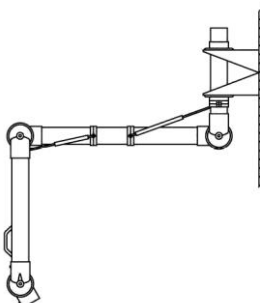

Wandmontage

<u>Systeem 100 AL</u> Armen met drie scharnieren voor montage aan de wand met behulp van de wandconsole systeem 100. Aluminium buis witte scharnieren	100-4540-2-5	436,00
	100-5545-2-5	505,00
	100-6555-2-5	515,00
	100-9065-2-5 ¹⁾	602,00
	100-10585-2-5 ²⁾	698,00
	100-135105-2-5 ²⁾	744,00
<u>Systeem 100 CR</u> Armen met drie scharnieren voor montage aan de wand met behulp van de wandconsole systeem 100. Volledige polypropyleen uitvoering	100-4540-2-7-5	469,00
	100-5545-2-7-5	529,00
	100-6555-2-7-5	545,00
	100-9065-2-7-5 ¹⁾	625,00
	100-10585-2-7-5 ²⁾	751,00
	100-135105-2-7-5 ²⁾	821,00
<u>Systeem 100 AS</u> Armen met drie scharnieren voor montage aan de wand met behulp van de wandconsole 2-10035-050. Antistatische uitvoering met 1 MΩ kabel	100-4540-2-6	595,00
	100-5545-2-6	602,00
	100-6555-2-6	615,00
	100-9065-2-6 ¹⁾	748,00
	100-10585-2-6 ²⁾	837,00
	100-135105-2-6 ²⁾	924,00

Kleurcode :

- 5 : Aluminium buis en witte scharnieren
- 6 : PP-buis zwart en zwarte scharnieren, antistatisch
- 7-5 : PP-buis wit en witte scharnieren, chemisch bestendig

¹⁾ Voorzien van 1 gasveer

²⁾ Voorzien van 2 gasveren