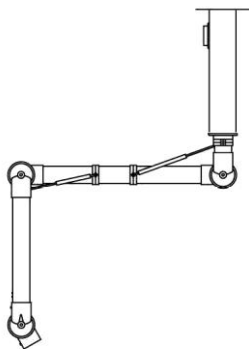

ALSIDENT PUNTAFZUIGING

Alsident® systeem 75 XXL

Wand- en plafond-
montage

XXL

Omschrijving	Code	Prijs €
<u>Systeem 75 AL</u> Speciale lange armen met drie scharnieren voor montage aan de wand met behulp van de wandconsole 2-195 of aan het plafond met Alsident plafond montagezuilen. Aluminium buis met rode of witte scharnieren	75-9065-3-22-4 of 5 ¹⁾ 75-9090-3-4 of 5 * 75-9090-3-22-4 of 5 ²⁾	725,00 443,00 785,00
<u>Systeem 75 CR</u> Speciale lange armen met drie scharnieren voor montage aan de wand met behulp van de wandconsole 2-195 of aan het plafond met Alsident plafond montagezuilen. Volledige polypropyleen uitvoering	75-9065-3-22-7-5 ¹⁾ 75-9090-3-22-7-5 ²⁾	628,00 830,00
<u>Systeem 75 AS</u> Speciale lange armen met drie scharnieren voor montage aan de wand met behulp van de wandconsole 2-195 of aan het plafond met Alsident plafond montagezuilen. Antistatische uitvoering met 1 MΩ kabel	75-9065-3-22-6 ¹⁾ 75-9090-3-22-6 ²⁾	781,00 890,00