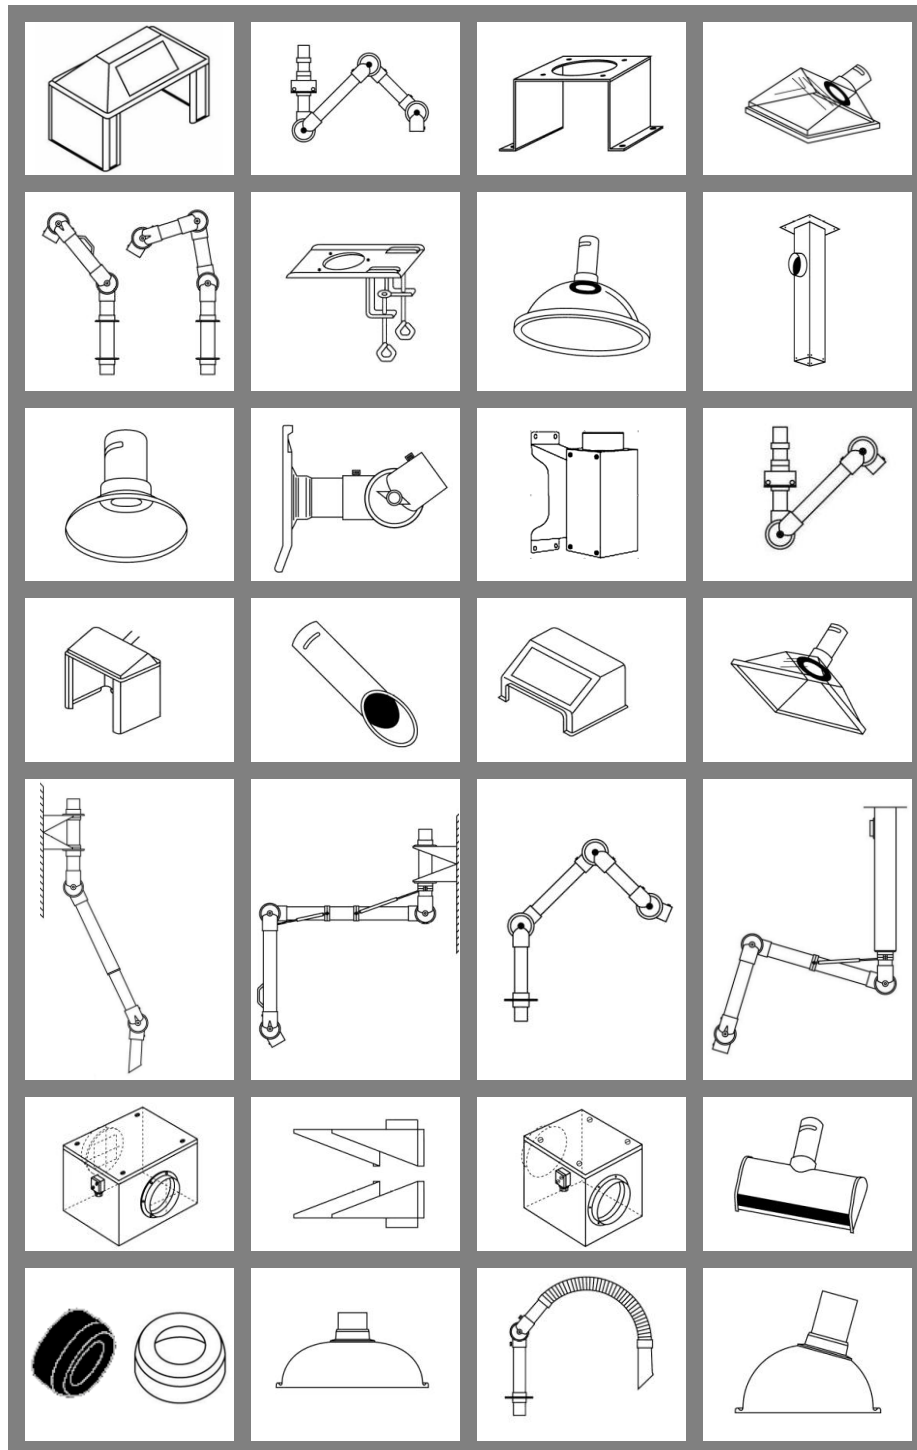

**alsident
system®**

Prijslijst 2013 / 1

de ademsfeer veilig houden

www.vanandeltechniek.nl

Inhoudsopgave

	Pag.
Alsident systeem 25	
Afzuigkastjes, flenzen en montage	3
Alsident systeem 50	
Afzuigarmen diameter 50 mm	4
Alsident systeem 63	
Afzuigarmen diameter 63 mm	5
Alsident systeem 75	
Afzuigarmen diameter 75 mm	6
Alsident systeem 75	
XXL speciale lange afzuigarmen systeem 75 en telescopische afzuigarm	7
Alsident systeem 100	
Afzuigarmen diameter 100 mm	8 en 9
Alsident montage middelen alle systemen	
Tafelklemmen, wandconsoles, montagezuilen en overige accessoires	10 en 11
Alsident aanzuighulpstukken alle systemen	
Afzuigkappen, schermen, zuigmonden, zuigtules en overige	12 en 13
Alsident accessoires alle systemen	
Lichtset voor kap 200 mm en Airflow Alarm systeem 10	14
UT ventilatorboxjes	
Geluidsgeïsoleerde ventilatorboxjes en toerenregelaars	14
Conditie	
<ul style="list-style-type: none">• Prijzen zijn in € per stuk/per meter exclusief BTW tenzij anders aangegeven.• De prijzen van de Alsident afzuigarmen zijn exclusief consoles, montagezuilen en aanzuighulpstukken, tenzij anders aangegeven.• Levertijd uit voorraad (zowel t.t.v.v. als ook o.o.v.), resp. 20 – 25 werkdagen op basis van een vast bestel/transportschema af fabriek. Bestellingen kunnen met spoed buiten het vaste bestel/transport-schema om besteld worden tegen een minimale vrachtbijdrage van € 115,00 excl. BTW.• Levering franco huis Nederland bij opdrachten vanaf een waarde van € 500,00.• Bij opdrachten onder € 500,00 worden de vrachtkosten op factuur doorberekend.• Het minimum vrachttarief bedraagt € 19,00.• Verpakking inclusief.• Orderkosten € 12,50 voor opdrachten onder € 50,00 netto.• Prijzen en condities kunnen zonder voorafgaande kennisgeving worden gewijzigd.	