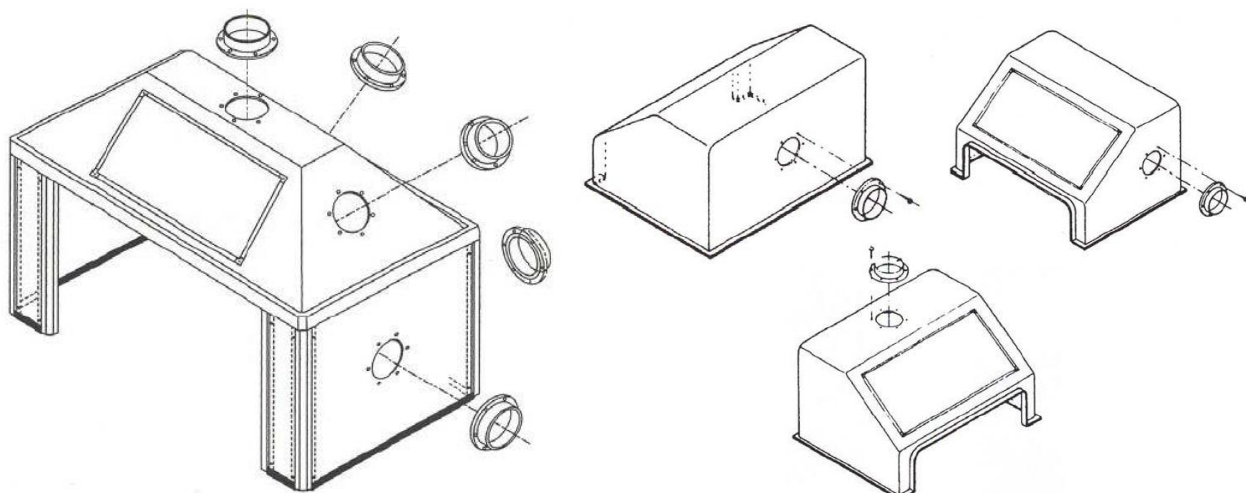

ALSIDENT PUNTAFZUIGING

Alsident® systeem 25

Omschrijving	Code	Prijs €
Afzuigkast zonder flens, transparant	25-604535-0-4 of 5	538,00
Afzuigkast met flens 80 mm, transparant	25-604535-4 of 5	625,00
Idem, melkwit zonder flens	25-604535-0-7-4 of 5	523,00
Idem, melkwit met flens 80	25-604535-7-4 of 5	581,00
Afmeting 635 x 480 x 350 mm		

Afzuigkast met flens 75 mm en scharnier met afsluitklepje. Metalen zijwanden wit. Transparante bovenzijde	25-4030-4 of 5	388,00
Afmeting 420 x 320 x 515 mm		

Afzuigkast zonder flens, transparant	25-106020-4 of 5	980,00
Afmeting 1.000 x 600 x 410 mm		
Afzuigkast zonder flens, transparant	25-106050-4 of 5	1.178,00
Afmeting 1.000 x 600 x 710 mm		
Afzuigkast zonder flens, transparant	25-106075-4 of 5	1.523,00
Afmeting 1.000 x 600 x 960 mm		

Flens 50 mm	4-50-13-4 of 5	25,00
Flens 75 mm	4-75-13-4 of 5	30,00
Flens 80 mm	4-80-13-4 of 5	33,00
Flens 100 mm	4-100-13-4 of 5	46,00
Flens 125 mm	4-125-13-4 of 5	52,00
Flens 160 mm	4-160-13-4 of 5	59,00
Montage per flens	flensmontage	67,00

Kleur glashoekjes, scharnier en flenzen :

1. 4 : Rood
   5 : Wit

Plaats van de flenzen bij bestelling op te geven. Zie mogelijkheden hierna.

Flens in vlakke topgedeelte max. diameter 125 mm.

Bij plaatsing in schuine achterzijde dakdeel wordt een gehard glazen ruit vervangen door een kunststof PETG-plaat

Speciale maten en accessoires op aanvraag.