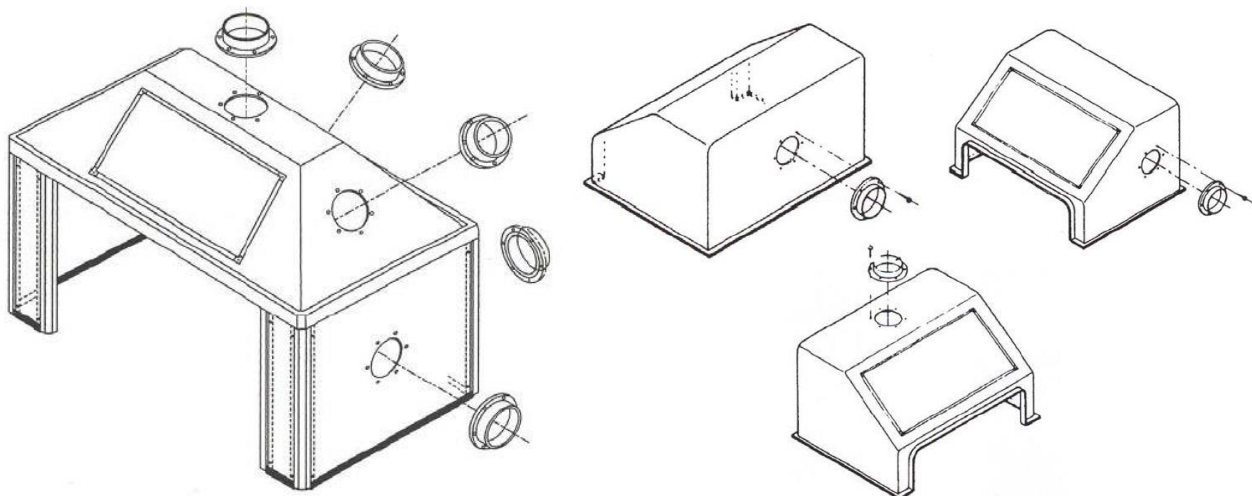

ALSIDENT PUNTAFZUIGING

Alsident® systeem 25

Omschrijving	Code	Prijs €
Afzuigkast zonder flens, transparant Afmeting 635 x 480 x 350 mm	25-604535-0-4 of 5	784,00

Afzuigkast met flens 75 mm en scharnier met afsluitklepje. Metalen zijwanden wit. Transparante bovenzijde Afmeting 420 x 320 x 515 mm	25-4030-4 of 5	509,00

Afzuigkast zonder flens, transparant Afmeting 1.000 x 600 x 410 mm	25-106020-4 of 5	1.382,00
Afzuigkast zonder flens, transparant Afmeting 1.000 x 600 x 710 mm	25-106050-4 of 5	1.734,00
Afzuigkast zonder flens, transparant Afmeting 1.000 x 600 x 960 mm	25-106075-4 of 5	2.057,00

Flens 50 mm	4-50-13-4 of 5	31,00
Flens 75 mm	4-75-13-4 of 5	38,00
Flens 80 mm	4-80-13-4 of 5	42,00
Flens 100 mm	4-100-13-4 of 5	48,00
Flens 125 mm	4-125-13-4 of 5	56,00
Flens 160 mm	4-160-13-4 of 5	63,00
Montage per flens		58,00

Kleur glashoekjes, scharnier en flenzen :

4	: Rood
5	: Wit

Plaats van de flenzen bij bestelling op te geven. Zie mogelijkheden hierna.

Flens in vlakke topgedeelte max. diameter 125 mm.

Bij plaatsing in schuine achterzijde dakdeel wordt een gehard glazen ruit vervangen door een kunststof PETG-plaat

Speciale maten en accessoires op aanvraag.