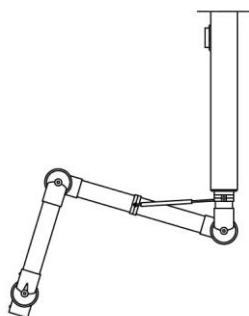

Tafelmontage

<u>Systeem 100 AL</u> Armen met drie scharnieren voor montage op een tafel. Advies om te gebruiken in combinatie met de U-steun 30-100-5. Aluminium buis witte scharnieren	100-4540-1-5	575,00
	100-5545-1-5	650,00
	100-6555-1-5	718,00
	100-9065-1-5 ¹⁾	826,00
	100-10585-1-5 ²⁾	995,00
<u>Systeem 100 CR</u> Armen met drie scharnieren voor montage op een tafel. Advies om te gebruiken in combinatie met de U-steun 30-100-5. Volledige polypropyleen uitvoering	100-4540-1-7-5	621,00
	100-5545-1-7-5	680,00
	100-6555-1-7-5	746,00
	100-9065-1-7-5 ¹⁾	857,00
	100-10585-1-7-5 ²⁾	1007,00
<u>Systeem 100 AS</u> Armen met drie scharnieren voor montage op een tafel. Advies om te gebruiken in combinatie met de U-steun 30-100-5. Antistatische uitvoering met 1 MΩ kabel	100-4540-1-6	763,00
	100-5545-1-6	805,00
	100-6555-1-6	884,00
	100-9065-1-6 ¹⁾	1052,00
	100-10585-1-6 ²⁾	1201,00

LET OP AFZUIGARM MET RELATIEF HOGE WEERSTAND IN DE SCHARNIEREN

Plafond en Wandmontage

<u>Systeem 100 AL</u> Armen met drie scharnieren voor montage aan de wand met behulp van de wandconsole systeem 100. Aluminium buis witte scharnieren	100-55-3-5*	388,00
	100-4540-5	574,00
	100-5545-3-5	626,00
	100-6555-3-5	684,00
	100-9065-3-5¹⁾	796,00
	100-10585-3-5 ²⁾	923,00
	100-135105-3-5 ²⁾	985,00
<u>Systeem 100 CR</u> Armen met drie scharnieren voor montage aan de wand met behulp van de wandconsole systeem 100. Volledige polypropyleen uitvoering	100-55-3-7-5*	409,00
	100-4540-3-7-5	616,00
	100-5545-3-7-5	626,00
	100-6555-3-7-5	719,00
	100-9065-3-7-5 ¹⁾	826,00
	100-10585-3-7-5 ²⁾	995,00
	100-135105-3-7-5 ²⁾	1085,00
<u>Systeem 100 AS</u> Armen met drie scharnieren voor montage aan de wand met behulp van de wandconsole 2-10035-050. Antistatische uitvoering met 1 MΩ kabel	100-55-3-6*	483,00
	100-4540-3-6	707,00
	100-5545-3-6	785,00
	100-6555-3-6	843,00
	100-9065-3-6 ¹⁾	1017,00
	100-10585-3-6 ²⁾	1139,00
	100-135105-3-6 ²⁾	1260,00

Kleurcode :

1. 5 : Aluminium buis en witte scharnieren
   6 : PP-buis zwart en zwarte scharnieren, antistatisch
   7-5 : PP-buis wit en witte scharnieren, chemisch bestendig

¹⁾ Voorzien van 1 gasveer

²⁾ Voorzien van 2 gasveren