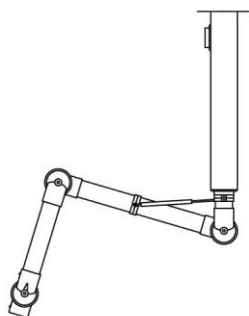

Tafelmontage

<u>Systeem 100 AL</u> Armen met drie scharnieren voor montage op een tafel. Advies om te gebruiken in combinatie met de U-steun 30-100-5. Aluminium buis witte scharnieren	100-4540-1-5 100-5545-1-5 100-6555-1-5 100-9065-1-5 ¹⁾ 100-10585-1-5 ²⁾	547,00 619,00 683,00 786,00 947,00
<u>Systeem 100 CR</u> Armen met drie scharnieren voor montage op een tafel. Advies om te gebruiken in combinatie met de U-steun 30-100-5. Volledige polypropyleen uitvoering	100-4540-1-7-5 100-5545-1-7-5 100-6555-1-7-5 100-9065-1-7-5 ¹⁾ 100-10585-1-7-5 ²⁾	591,00 647,00 710,00 816,00 959,00
<u>Systeem 100 AS</u> Armen met drie scharnieren voor montage op een tafel. Advies om te gebruiken in combinatie met de U-steun 30-100-5. Antistatische uitvoering met 1 MΩ kabel	100-4540-1-6 100-5545-1-6 100-6555-1-6 100-9065-1-6 ¹⁾ 100-10585-1-6 ²⁾	726,00 766,00 841,00 1001,00 1143,00

LET OP
AFZUIGARM MET RELATIEF HOGE
WEERSTAND IN DE SCHARNIEREN

Plafond en Wandmontage

<u>Systeem 100 AL</u> Armen met drie scharnieren voor montage aan de wand met behulp van de wandconsole systeem 100. Aluminium buis witte scharnieren	100-55-3-5* 100-4540-5 100-5545-3-5 100-6555-3-5 100-9065-3-5¹⁾ 100-10585-3-5 ²⁾ 100-135105-3-5 ²⁾	369,00 546,00 596,00 651,00 758,00 879,00 938,00
<u>Systeem 100 CR</u> Armen met drie scharnieren voor montage aan de wand met behulp van de wandconsole systeem 100. Volledige polypropyleen uitvoering	100-55-3-7-5* 100-4540-3-7-5 100-5545-3-7-5 100-6555-3-7-5 100-9065-3-7-5 ¹⁾ 100-10585-3-7-5 ²⁾ 100-135105-3-7-5 ²⁾	389,00 586,00 626,00 684,00 786,00 947,00 1033,00
<u>Systeem 100 AS</u> Armen met drie scharnieren voor montage aan de wand met behulp van de wandconsole 2-10035-050. Antistatische uitvoering met 1 MΩ kabel	100-55-3-6* 100-4540-3-6 100-5545-3-6 100-6555-3-6 100-9065-3-6 ¹⁾ 100-10585-3-6 ²⁾ 100-135105-3-6 ²⁾	460,00 707,00 747,00 802,00 968,00 1084,00 1200,00

Kleurcode :

5 : Aluminium buis en witte scharnieren
6 : PP-buis zwart en zwarte scharnieren, antistatisch
7-5 : PP-buis wit en witte scharnieren, chemisch bestendig

¹⁾ Voorzien van 1 gasveer

²⁾ Voorzien van 2 gasveren