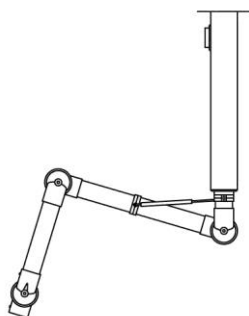

Tafelmontage

<u>Systeem 100 AL</u> Armen met drie scharnieren voor montage op een tafel. Advies om te gebruiken in combinatie met de U-steun 30-100-5. Aluminium buis witte scharnieren	100-4540-1-5 100-5545-1-5 100-6555-1-5 100-9065-1-5 ¹⁾ 100-10585-1-5 ²⁾	547,00 619,00 683,00 786,00 947,00
<u>Systeem 100 CR</u> Armen met drie scharnieren voor montage op een tafel. Advies om te gebruiken in combinatie met de U-steun 30-100-5. Volledige polypropyleen uitvoering	100-4540-1-7-5 100-5545-1-7-5 100-6555-1-7-5 100-9065-1-7-5 ¹⁾ 100-10585-1-7-5 ²⁾	591,00 647,00 710,00 816,00 959,00
<u>Systeem 100 AS</u> Armen met drie scharnieren voor montage op een tafel. Advies om te gebruiken in combinatie met de U-steun 30-100-5. Antistatische uitvoering met 1 MΩ kabel	100-4540-1-6 100-5545-1-6 100-6555-1-6 100-9065-1-6 ¹⁾ 100-10585-1-6 ²⁾	726,00 766,00 841,00 1001,00 1143,00

LET OP AFZUIGARM MET RELATIEF HOGE WEERSTAND IN DE SCHARNIEREN

Plafond en Wandmontage

<u>Systeem 100 AL</u> Armen met drie scharnieren voor montage aan de wand met behulp van de wandconsole systeem 100. Aluminium buis witte scharnieren	100-55-3-5* 100-4540-5 100-5545-3-5 100-6555-3-5 100-9065-3-5¹⁾ 100-10585-3-5 ²⁾ 100-135105-3-5 ²⁾	369,00 546,00 596,00 651,00 758,00 879,00 938,00
<u>Systeem 100 CR</u> Armen met drie scharnieren voor montage aan de wand met behulp van de wandconsole systeem 100. Volledige polypropyleen uitvoering	100-55-3-7-5* 100-4540-3-7-5 100-5545-3-7-5 100-6555-3-7-5 100-9065-3-7-5 ¹⁾ 100-10585-3-7-5 ²⁾ 100-135105-3-7-5 ²⁾	389,00 586,00 626,00 684,00 786,00 947,00 1033,00
<u>Systeem 100 AS</u> Armen met drie scharnieren voor montage aan de wand met behulp van de wandconsole 2-10035-050. Antistatische uitvoering met 1 MΩ kabel	100-55-3-6* 100-4540-3-6 100-5545-3-6 100-6555-3-6 100-9065-3-6 ¹⁾ 100-10585-3-6 ²⁾ 100-135105-3-6 ²⁾	460,00 707,00 747,00 802,00 968,00 1084,00 1200,00

Kleurcode :

1. 5 : Aluminium buis en witte scharnieren
   6 : PP-buis zwart en zwarte scharnieren, antistatisch
   7-5 : PP-buis wit en witte scharnieren, chemisch bestendig

¹⁾ Voorzien van 1 gasveer

²⁾ Voorzien van 2 gasveren