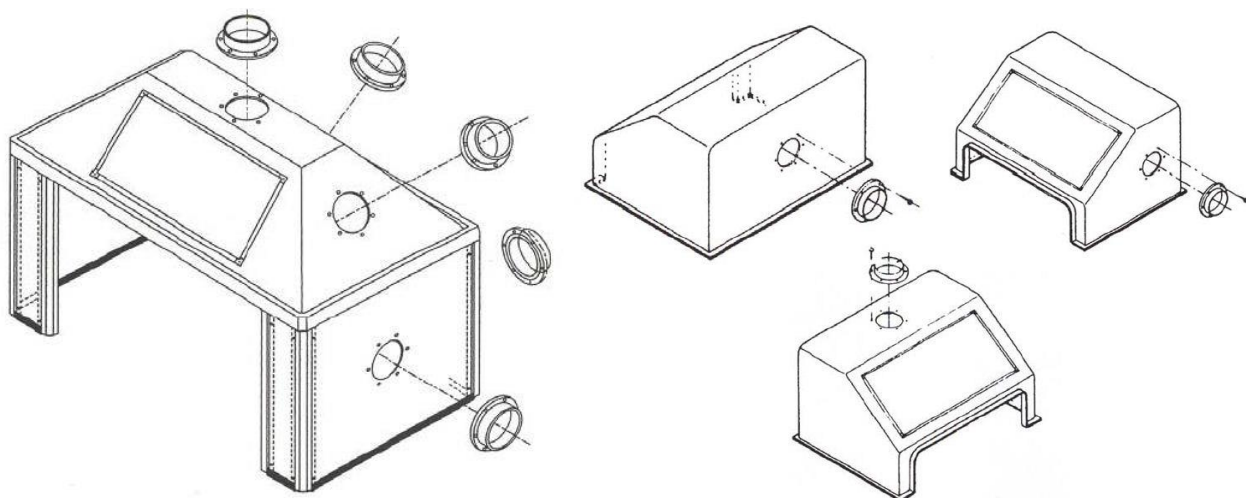

ALSIDENT PUNTAFZUIGING

Alsident® systeem 25

Omschrijving	Code	Prijs €
Afzuigkast zonder flens, transparant	25-604535-0-4 of 5	695,00
Afzuigkast met flens 80 mm, transparant	25-604535-4 of 5	812,00
Afmeting 635 x 480 x 350 mm		

Afzuigkast met flens 75 mm en scharnier met afsluitklepje. Metalen zijwanden wit. Transparante bovenzijde	25-4030-4 of 5	484,00
Afmeting 420 x 320 x 515 mm		

Afzuigkast zonder flens, transparant	25-106020-4 of 5	1.225,00
Afmeting 1.000 x 600 x 410 mm		
Afzuigkast zonder flens, transparant	25-106050-4 of 5	1.651,00
Afmeting 1.000 x 600 x 710 mm		
Afzuigkast zonder flens, transparant	25-106075-4 of 5	1.959,00
Afmeting 1.000 x 600 x 960 mm		

Flens 50 mm	4-50-13-4 of 5	28,00
Flens 75 mm	4-75-13-4 of 5	36,00
Flens 80 mm	4-80-13-4 of 5	40,00
Flens 100 mm	4-100-13-4 of 5	45,00
Flens 125 mm	4-125-13-4 of 5	53,00
Flens 160 mm	4-160-13-4 of 5	60,00
Montage per flens	flensmontage	64,00

Kleur glashoekjes, scharnier en flenzen :

4 : Rood
5 : Wit

Plaats van de flenzen bij bestelling op te geven. Zie mogelijkheden hierna.

Flens in vlakke topgedeelte max. diameter 125 mm.

Bij plaatsing in schuine achterzijde dakdeel wordt een gehard glazen ruit vervangen door een kunststof PETG-plaat

Speciale maten en accessoires op aanvraag.